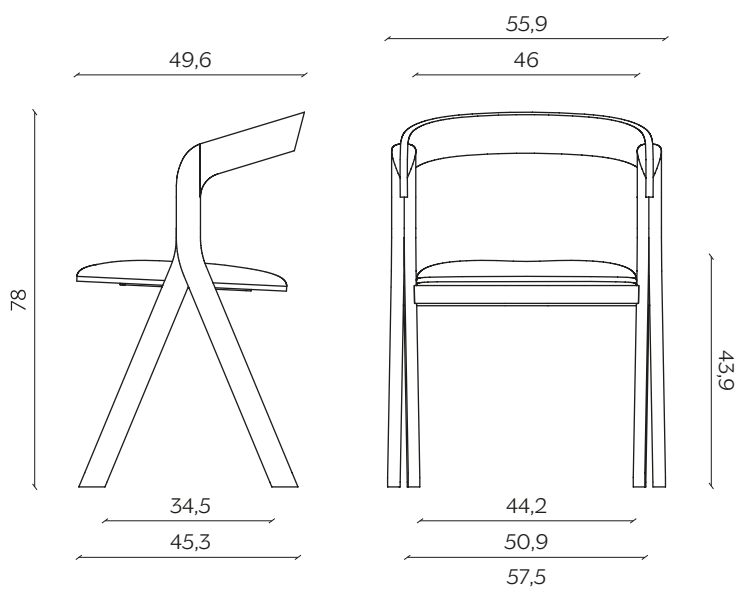

## DIMENSIONI | DIMENSIONS

lunghezza | width: 57,5 cm

larghezza | depth: 49,6 cm

altezza | height: 78 cm

altezza del sedile | seat height: 43,9 cm

impilabilità | stackability: sì (X3) | yes (X3)