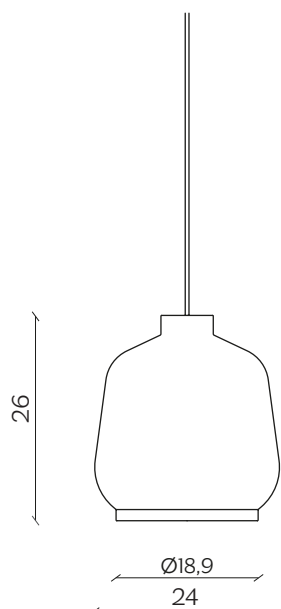

KIKI

by Paolo Cappello

Kiki è una lampada a sospensione in ceramica, dalle tinte pastello opaco, che reinterpreta la classica forma a campana adatta ad un uso sia domestico che contract. Kiki è pensata per essere usata sia singolarmente che in gruppo.

Kiki, a ceramic pendant lamp in matt pastel colours, reinterprets the classic bell shape. Kiki is designed to be used individually as well as in clusters, in both residential and contract settings.

DIMENSIONI | DIMENSIONS

lunghezza | width: 24 cm

larghezza | depth: 24 cm

altezza | height: 26 cm

AMBIENTE | ENVIRONMENT

interno | indoor

DETTAGLI TECNICI | TECHNICAL DETAILS

lunghezza cavo | cable length: 1,80m

lampadina | lightbulb: E27, max 60W