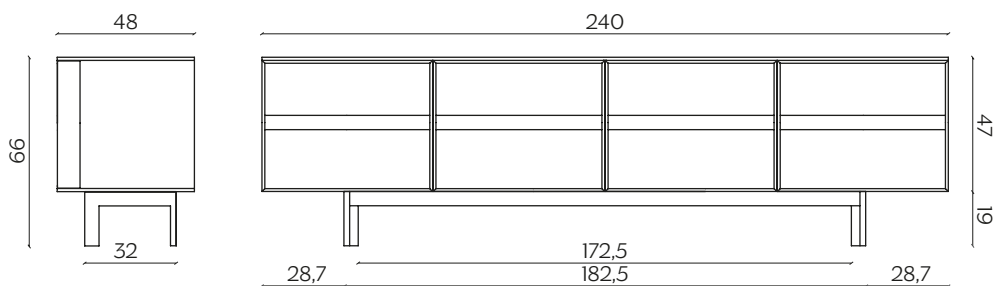

DIMENSIONI | DIMENSIONS

lunghezza | width: 120 cm

larghezza | depth: 48 cm

altezza | height: 66 cm

lunghezza | width: 180 cm

larghezza | depth: 48 cm

altezza | height: 66 cm

lunghezza | width: 240 cm

larghezza | depth: 48 cm

altezza | height: 66 cm

AMBIENTE | ENVIRONMENT

interno | indoor

DOWNLOAD | DOWNLOADS

la guida Cura e Manutenzione è disponibile su miniforms.com
Care and Maintenance guide is available at miniforms.com