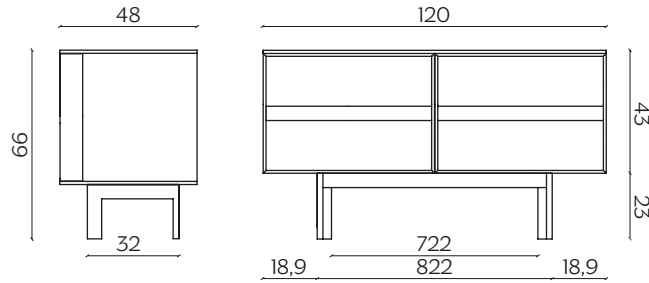

RAMBLAS

by e-ggs

Suggestiva, con sottili linee di legno e dal fascino minimalista. La madia si caratterizza da ante pensate come libreria e dotate di un efficace sistema di apertura a libro. È disponibile in tre diverse dimensioni.

DIMENSIONI | DIMENSIONS

lunghezza | width: 120 cm

larghezza | depth: 48 cm

altezza | height: 66 cm

lunghezza | width: 180 cm

larghezza | depth: 48 cm

altezza | height: 66 cm

lunghezza | width: 240 cm

larghezza | depth: 48 cm

altezza | height: 66 cm

AMBIENTE | ENVIRONMENT

interno | indoor

DOWNLOAD | DOWNLOADS

la guida Cura e Manutenzione è disponibile su miniforms.com
Care and Maintenance guide is available at miniforms.com