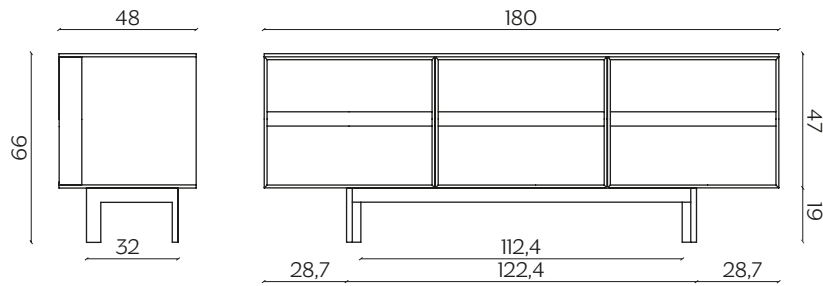

DIMENSIONI | DIMENSIONS

lunghezza | width: 120 cm

larghezza | depth: 48 cm

altezza | height: 66 cm

lunghezza | width: 180 cm

larghezza | depth: 48 cm

altezza | height: 66 cm

lunghezza | width: 240 cm

larghezza | depth: 48 cm

altezza | height: 66 cm

AMBIENTE | ENVIRONMENT

interno | indoor

DOWNLOAD | DOWNLOADS

la guida Cura e Manutenzione è disponibile su miniforms.com
Care and Maintenance guide is available at miniforms.com