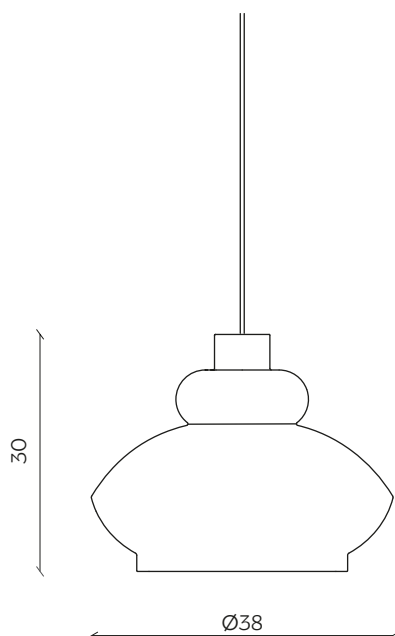

TORA

by Paolo Cappello

Tora è una lampada a sospensione in ceramica, dalle tinte pastello opaco, che si ispira alle lanterne arabe e alle vecchie lanterne ad olio, adatta ad un uso sia domestico che contract. È pensata per essere utilizzata sia singolarmente che in gruppo.

Tora, a ceramic pendant lamp in matt pastel colours, draws its inspiration from Arab lanterns and old oil lamps. Designed to be used individually as well as in clusters, in both residential and contract settings.

DIMENSIONI | DIMENSIONS

lunghezza | width: 38 cm

larghezza | depth: 38 cm

altezza | height: 30 cm

AMBIENTE | ENVIRONMENT

interno | indoor

DETTAGLI TECNICI | TECHNICAL DETAILS

lunghezza cavo | cable length: 1,80m