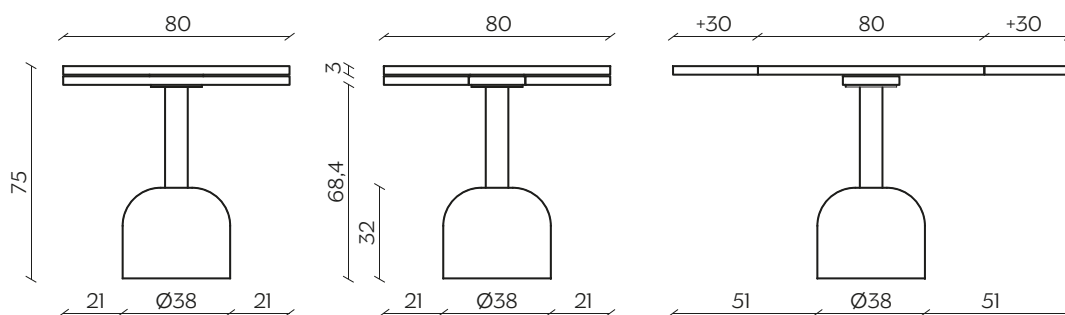

DIMENSIONI | DIMENSIONS

*lunghezza | width: 140 cm
larghezza | depth: 140 cm
altezza | height: 75 cm

**lunghezza | width: 155 cm
larghezza | depth: 155 cm
altezza | height: 75 cm

*lunghezza | width: 80 cm
larghezza | depth: 80 cm
altezza | height: 75 cm

DIMENSIONI | DIMENSIONS

lunghezza | width: 80 - 110 - 140 cm

larghezza | depth: 80 cm

altezza | height: 75 cm

AMBIENTE | ENVIRONMENT

interno | indoor

DOWNLOAD | DOWNLOADS

la guida Cura e Manutenzione è disponibile su miniforms.com
Care and Maintenance guide is available at miniforms.com