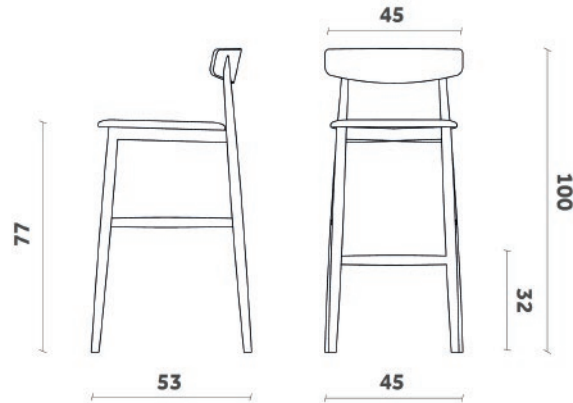

# CLARETTA STOOL

by Florian Schmid

Dal carattere parigino e ispirata alla sedia da bistrot tradizionale, Claretta è una sedia snella e accuratamente pettinata. È semplice ma dai dettagli importanti: le gambe, tornite, incontrano con decisione lo schienale che si inclina leggermente verso l'alto per garantire il massimo comfort. Impilabile per cinque, è disponibile anche con braccioli e nella versione sgabello.

Parisian in character and drawing its inspiration from the traditional bistro chair, Claretta appears as a slender, impeccably groomed seat. The design is simple yet sports essential details, such as the assertive way in which the turned legs join the backrest, which tilts out slightly towards the top to guarantee the utmost comfort. Stackable up to a height of five, it is also available with armrests and in a stool version.

## DIMENSIONI | DIMENSIONS

lunghezza | width: 45 cm  
larghezza | depth: 53 cm  
altezza | height: 100 cm  
altezza del sedile | seat height: 77 cm

lunghezza | width: 45 cm  
larghezza | depth: 53 cm  
altezza | height: 90 cm  
altezza del sedile | seat height: 67 cm