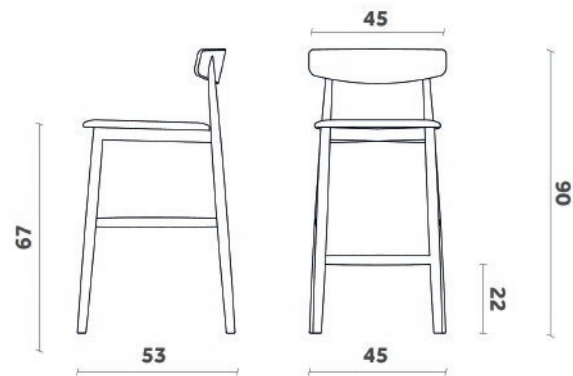

# CLARETTA STOOL

by Florian Schmid

Dal carattere parigino e ispirata alla sedia da bistrot tradizionale, Claretta è una sedia snella e accuratamente pettinata. È semplice ma dai dettagli importanti: le gambe, tornite, incontrano con decisione lo schienale che si inclina leggermente verso l'alto per garantire il massimo comfort. Impilabile per cinque, è disponibile anche con braccioli e nella versione sgabello.

Parisian in character and drawing its inspiration from the traditional bistro chair, Claretta appears as a slender, impeccably groomed seat. The design is simple yet sports essential details, such as the assertive way in which the turned legs join the backrest, which tilts out slightly towards the top to guarantee the utmost comfort. Stackable up to a height of five, it is also available with armrests and in a stool version.

## DIMENSIONI | DIMENSIONS

lunghezza | width: 45 cm  
larghezza | depth: 53 cm  
altezza | height: 100 cm  
altezza del sedile | seat height: 77 cm

lunghezza | width: 45 cm  
larghezza | depth: 53 cm  
altezza | height: 90 cm  
altezza del sedile | seat height: 67 cm