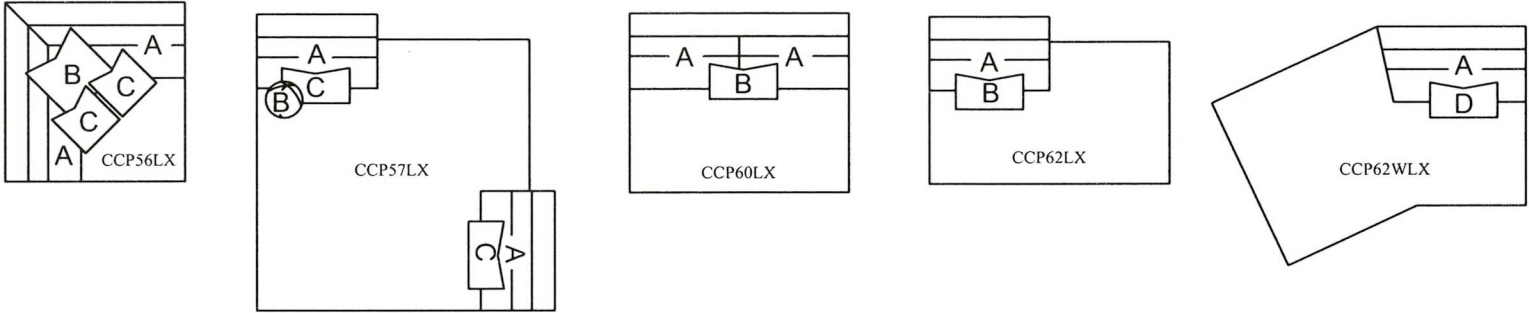

Marge Carson[®]

HOLLYWOOD STYLE SCALE DRAWINGS

Hollywood Style Dimensions

	Relaxed Depth			Luxurious Depth		
	Overall	Arm	Seat	Overall	Arm	Seat
CCP41 Chair	42"W 39"D 36"H	25"H	26"W 23"D 18½"H	42"W 42"D 36"H	25"H	26"W 26"D 18½"H
CCP43-88 Sofa	88"W 39"D 36"H	25"H	72"W 23"D 18½"H	88"W 42"D 36"H	25"H	72"W 26"D 18½"H
CCP43-98 Sofa	98"W 42"D 36"H	29"H	76"W 23"D 18½"H	98"W 45"D 36"H	29"H	76"W 26"D 18½"H
CCP43-108 Sofa	108"W 42"D 36"H	29"H	86"W 23"D 18½"H	108"W 45"D 36"H	29"H	86"W 26"D 18½"H
CCP43W Wedge Sofa	122"W 52"D 36"H	29"H	75"W 23"D 18½"H	124"W 55"D 36"H	29"H	75"W 26"D 18½"H
CCP44 Chaise	39"W 80"D 36"H	29"H	28"W 61"D 18½"H	39"W 80"D 36"H	29"H	28"W 61"D 18½"H
CCP48 Ottoman	39"W 24"D 18½"H		39"W 24"D 18½"H	39"W 24"D 18½"H		39"W 24"D 18½"H
CCP50 Armless Unit	28"W 42"D 36"H		28"W 23"D 18½"H	28"W 45"D 36"H		28"W 26"D 18½"H
CCP51 Arm Unit	39"W 42"D 36"H	29"H	28"W 23"D 18½"H	39"W 45"D 36"H	29"H	28"W 26"D 18½"H
CCP52 2-Seat Arm Unit	67"W 42"D 36"H	29"H	56"W 23"D 18½"H	67"W 45"D 36"H	29"H	56"W 26"D 18½"H
CCP52W Wedge 2-Seat Arm Unit	80"W 59"D 36"H	29"H	55"W 31"D 18½"H	80"W 62"D 36"H	29"H	55"W 34"D 18½"H
CCP53 3-Seat Arm Unit	95"W 42"D 36"H	29"H	84"W 23"D 18½"H	95"W 45"D 36"H	29"H	84"W 26"D 18½"H
CCP55 Corner Unit	90"W 46½"D 36"H	29"H	36"W 23"D 18½"H	94"W 49½"D 36"H	29"H	36"W 26"D 18½"H
CCP56 Corner Unit	42"W 42"D 36"H	29"H	31"W 23"D 18½"H	45"W 45"D 36"H	29"H	34"W 26"D 18½"H
CCP57 Corner Unit	74"W 74"D 36"H	29"H	63"W 55"D 18½"H	74"W 74"D 36"H	29"H	63"W 55"D 18½"H
CCP60 2-Seat Armless Unit	56"W 42"D 36"H		56"W 23"D 18½"H	56"W 45"D 36"H		56"W 26"D 18½"H
CCP62 Bumper Unit	61"W 42"D 36"H	29"H	61"W 23"D 18½"H	61"W 45"D 36"H	29"H	61"W 26"D 18½"H
CCP62W Wedge Bumper Unit	80"W 57"D 36"H	29"H	63"W 31"D 18½"H	80"W 60"D 36"H	29"H	63"W 34"D 18½"H
CCP70 3-Seat Armless Unit	84"W 42"D 36"H		84"W 23"D 18½"H	84"W 45"D 36"H		84"W 26"D 18½"H
CCP72 2-Seat Return Unit	70"W 42"D 36"H	29"H	59"W 23"D 18½"H	73"W 45"D 36"H	29"H	62"W 26"D 18½"H
CCP73 3-Seat Return Unit	109"W 42"D 36"H	29"H	87"W 23"D 18½"H	112"W 42"D 36"H	29"H	90"W 26"D 18½"H
CCP82 End Unit	70½"W 61½"D 36"H	29"H	40"W 42½"D 18½"H	70½"W 61½"D 36"H	29"H	40"W 42½"D 18½"H
CCP83 End Unit	73"W 63"D 36"H	29"H	48"W 45"D 18½"H	73"W 63"D 36"H	29"H	48"W 45"D 18½"H
CCP84 End Unit	79"W 73"D 36"H	29"H	50"W 36"D 18½"H	81"W 76"D 36"H	29"H	50"W 36"D 18½"H
CCP85 End Unit	78"W 65"D 36"H	29"H	67"W 23"D 18½"H	78"W 65"D 36"H	29"H	67"W 23"D 18½"H