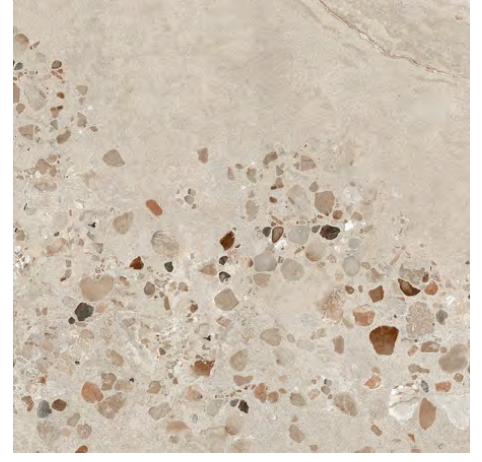

Ivory Illusion Deco

Midnight Mirage

Smokey Stardust

Ivory Illusion

**010-208M-12X24
MOD SKYLINE**

**010-207M-12X24
MAD MEN GOLD**

**010-205M-12X24
MCM WHITE**

**010-206M-12X24
SILVER SCREEN GRAY**

**010-301DM-12X24
IVORY ILLUSION
010-301DM-36X36
IVORY ILLUSION**

**010-302DM-12X24
MIDNIGHT MIRAGE
010-302DM-36X36
MIDNIGHT MIRAGE**

**010-303DM-12X24
SMOKEY STARDUST
010-303DM-36X36
SMOKEY STARDUST**

**010-203M-12X24
SMOKEY STARDUST
010-203M-36X36
SMOKEY STARDUST**