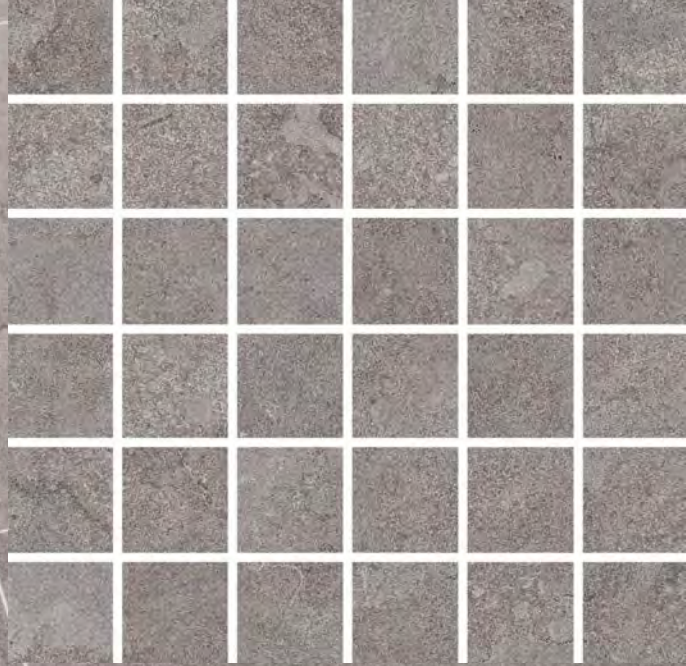

MONDANI
COLLECTION

Averni

Sand

Ivory

Zen
SANTAL DE L'INDONÉSIE, SAUCE VANILLE
ET TONIQUE POUR HOMME
100 ml

meraki
[savonnet]
pour une peau douce et saine
100 ml
BODYWASH

meraki
pour une peau douce et saine
100 ml
BODYWASH

Fendi

Ash

Sand

- 500-1604M - 24x48
- 500-1604P - 24x48
- 500-1604M - 12x24
- 500-1604P - 12x24

Bullnose - Sand

- 500-1604MBN - 3x12"
- 500-1604PBN - 3x12"

Ivory

- 500-1603M - 24x48
- 500-1603P - 24x48
- 500-1603M - 12x24
- 500-1603P - 12x24