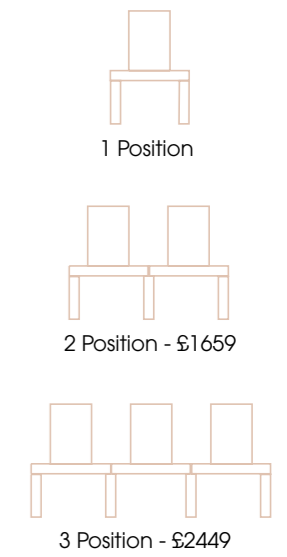

Multiple Positions