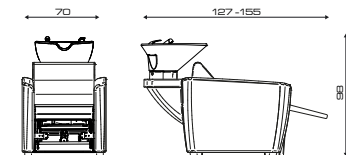

ZONE WASH PRO

Art. 541

MODELLI/MODELS

Fisso
Fix

Relax
Relax

Jet
Jet

ACCESSORI/ACCESSORIES

- Pedaliera Up/Down
  Foot control Up/Down

- Pedaliera Jet
  Jet foot control

- Mixer termostatico
  Thermost. water mixer

- Vaschetta di servizio
  Link bowl