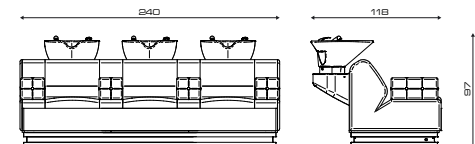

ACCESSORI/ACCESSORIES

illuminazione
Light

Mixer termostatico
Thermost. water mixer

Vaschetta di servizio
Link bowl