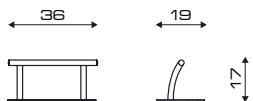

MOVE

Art. 626