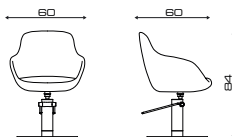

Poggiagambe
Footrest

Tavoletta
Tray

MR. PAUL OPTIMA

Art. 70B.17L -70B.8R

MODELLI/MODELS

Braccioli imbottiti
Padded armrest

ACCESSORI/ACCESSORIES

Poggiagambe
Footrest