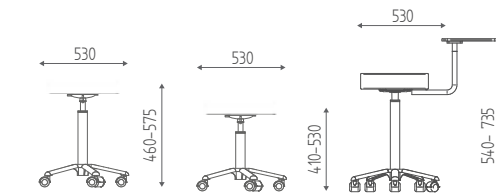

Alto
High

PIVOT TRAY

Art. 194

COD. 945

Medio (standard)
Medium (standard)

Basso
Low

Alto
High

MOVE