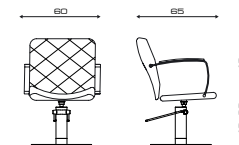

AMELIA

Art. 121.17L

MODELLI/MODELS

ACCESSORI/ACCESSORIES

Poggiagambe
Footrest

Tavoletta
Tray

MR. PAUL OPTIMA

Art. 70B.17L -70B.8R

MODELLI/MODELS

ACCESSORI/ACCESSORIES

Poggiagambe
Footrest

Poggiatesta
Headrest

Bracciolo rivestito
Padded armrest