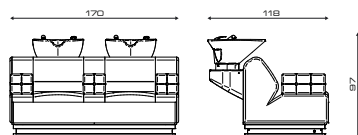

ACCESSORI/ACCESSORIES

Illuminazione
Light

Mixer termostatico
Thermost. water mixer

Vaschetta di servizio
Link bowl