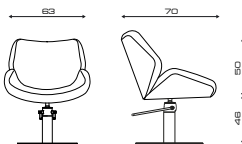

CLAIRE MID

Art. 26M.17L - 26M.9R

MODELLI/MODELS

SLIM

SKAI
P.97

MET
P.101

ACCESSORI/ACCESSORIES

Poggiagambe
Footrest

Poggiatesta
Headrest

CLAIRE OPTIMA

Art. 26B.17L - 26B.9R

MODELLI/MODELS

SLIM

SKAI
P.97

MET
P.101

ACCESSORI/ACCESSORIES

Poggiagambe
Footrest

Poggiatesta
Headrest