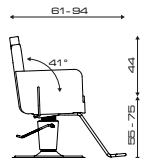

OM-X OPTIMA

Art. 321B

ACCESSORI/ACCESSORIES

Cuscino bimbo
Cushion for children

Scivolo lavabo
Plastic groove