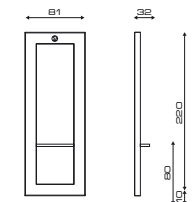

KING TECNO

Art. 931

MODELLI/MODELS

ACCESSORI/ACCESSORIES