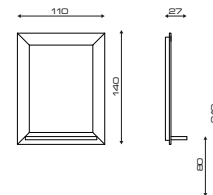

Illuminazione
Light

MAGNUM INOX

Art 847I

MODELLI/MODELS

ACCESSORI/ACCESSORIES

Illuminazione
Light

COLORI/COLORS

- Bianco opaco
Matte white
- Nero lucido
Matte black