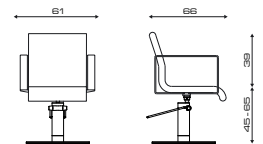

BLADE EASY

Art. 69A.57

MODELLI/MODELS

ACCESSORI/ACCESSORIES

Poggiagambe
Footrest

Poggiatesta
Headrest

Bracciolo rivestito
Padded armrest