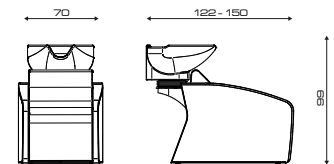

ACCESSORI/ACCESSORIES

Pedallera Up/Down
Foot control Up/Down

Pedallera Jet
Jet foot control

Mixer termostatico
Thermost. water mixer