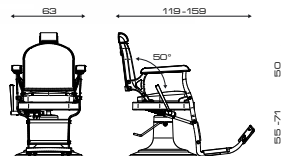

Struttura sedile, schienale e braccioli verniciati a caldo di colore bianco o nero.

Hot coated frame on the seat, backrest and armrests, available in white or black.

Leva manuale in acciaio cromato che permette con un singolo gesto di reclinare lo schienale e di alzare la pedana in posizione di lavoro.

Chromed steel manual lever that simultaneously reclines the backrest and lifts the footrest

Pedana poggipiedi in alluminio lucidato marchiata Pietranera Anniversary e piedi di sicurezza

Polished aluminum footrest and safe stoppers, with Pietranera Anniversary branding

ACCESSORI/ACCESSORIES

Schienale con bottoni
Version with buttons

Braccioli rivestiti
Padded upholstered armrests

Personalizzazione con logo
Customisable with embossing logo

Pedana con ribaltina
Upholstered flipping footrest