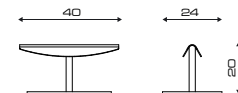

BUTTERFLY

Art. 624