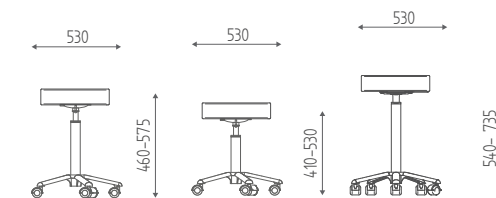

Medio (standard)
Medium (standard)

Basso
Low

Alto
High