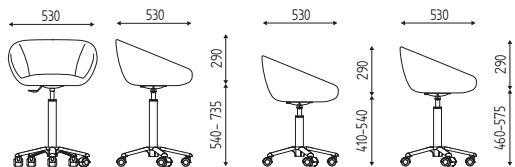

Alto (standard)
High (standard)

Basso
Low

Medio
Medium