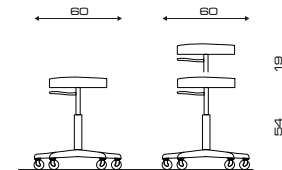

DEE

Art. 195

COD. 945

Alto (standard)
High (standard)

Medio
Medium

Basso
Low

LEAF

Art. 192

Alto (standard)
High (standard)

Basso
Low

Medio
Medium

150.CR

Art. 150.CR