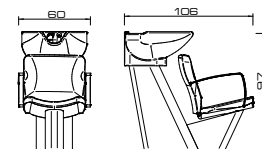

Art. BRACC.

ACCESSORI/ACCESSORIES

Mixer termostatico
Thermost. water mixer

Bracciolo rivestito
Padded armrest

Bianco
White

Antracite
Anthracite

Nero
Black

POSTI LAVORO/ *STYLING UNITS*