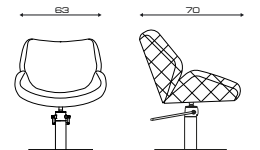

ACCESSORI/ACCESSORIES

Poggiagambe
Footrest

Poggiatesta
Headrest