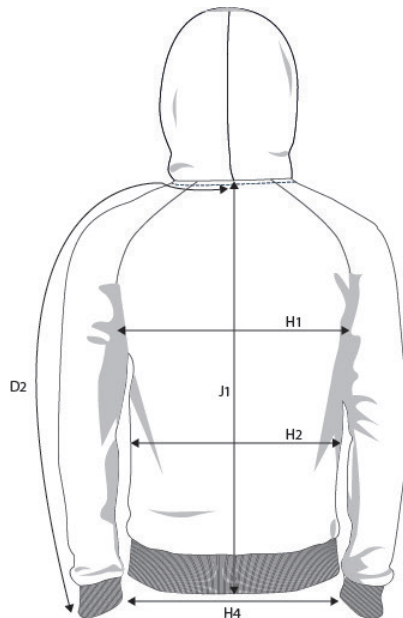

NIMBUS® | Play

PRODUCT MEASUREMENT
SIZE AND FIT: LENOX

LENOX *Mens*

Base size: **M** / Measurement (in cm)

Diagram	S	M	L	XL	XXL	3XL	4XL	
CENTRE BACK TO END OF SLEEVE	D2	87	89,5	92	94,5	97	99,5	102
CHEST WIDTH at armhole	H1	51	54	57	60	63	66	69
WAIST	H2	50	53	56	59	62	62	65
BOTTOM WIDTH - RIB BOTTOM EDGE	H4	44	47	50	53	56	59	62
FULL LENGTH at centre back	J1	65	67	69	71	73	75	77

LENOX *Ladies*

Base size: **M** / Measurement (in cm)

Diagram	XS	S	M	L	XL	XXL	3XL	
CENTRE BACK TO END OF SLEEVE	D2	77,5	79,25	81	82,75	84,5	86,25	88
CHEST WIDTH at armhole	H1	44	47	50	53	56	60	64
WAIST	H2	41	44	47	50	53	57	61
BOTTOM WIDTH - RIB BOTTOM EDGE	H4	40	43	46	49	52	56	59
FULL LENGTH at centre back	J1	57	59	61	63	65	67	69

SIZE GUIDE

LADIES

CM

	EN / UK / US XS / 8 / 4	EN / UK / US S / 10 / 6	EN / UK / US M / 12 / 8	EN / UK / US L / 14 / 10	EN / UK / US XL / 16 / 12	EN / UK / US 2XL / 18 / 14	EN / UK / US 3XL / 20 / 16
CHEST	75-80	81-86	87-92	93-98	99-104	105-111	112-118
WAIST	59-64	65-70	71-76	77-82	83-88	89-95	96-103
HIP	83-88	89-94	96-101	102-107	108-113	114-120	121-127

HOW TO MEASURE