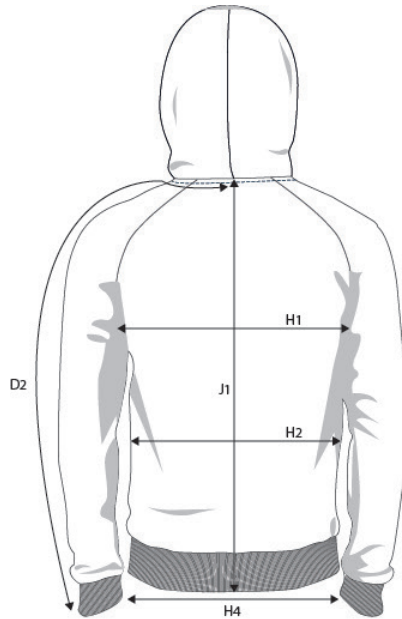

NIMBUS® | Play

PRODUCT MEASUREMENT
SIZE AND FIT: LENOX

LENOX *Mens*

Base size: **M** / Measurement (in cm)

Diagram	S	M	L	XL	XXL	3XL	4XL	
CENTRE BACK TO END OF SLEEVE	D2	87	89,5	92	94,5	97	99,5	102
CHEST WIDTH at armhole	H1	51	54	57	60	63	66	69
WAIST	H2	50	53	56	59	62	62	65
BOTTOM WIDTH - RIB BOTTOM EDGE	H4	44	47	50	53	56	59	62
FULL LENGTH at centre back	J1	65	67	69	71	73	75	77

LENOX *Ladies*

Base size: **M** / Measurement (in cm)

Diagram	XS	S	M	L	XL	XXL	3XL	
CENTRE BACK TO END OF SLEEVE	D2	77,5	79,25	81	82,75	84,5	86,25	88
CHEST WIDTH at armhole	H1	44	47	50	53	56	60	64
WAIST	H2	41	44	47	50	53	57	61
BOTTOM WIDTH - RIB BOTTOM EDGE	H4	40	43	46	49	52	56	59
FULL LENGTH at centre back	J1	57	59	61	63	65	67	69

SIZE GUIDE

LADIES

CM

	EN / UK / US XS / 8 / 4	EN / UK / US S / 10 / 6	EN / UK / US M / 12 / 8	EN / UK / US L / 14 / 10	EN / UK / US XL / 16 / 12	EN / UK / US 2XL / 18 / 14	EN / UK / US 3XL / 20 / 16
CHEST	75-80	81-86	87-92	93-98	99-104	105-111	112-118
WAIST	59-64	65-70	71-76	77-82	83-88	89-95	96-103
HIP	83-88	89-94	96-101	102-107	108-113	114-120	121-127

HOW TO MEASURE