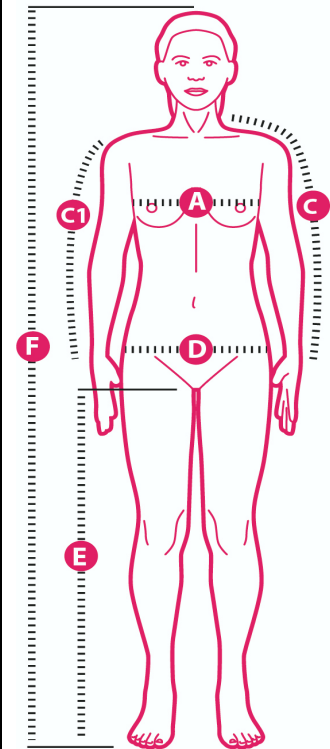

- F** Körpergröße
- C** Armlänge mit Schulter
- C1** Armlänge
- A** Brust

		Men						
		XS	S	M	L	XL	2XL	3XL
Club Men T-Shirt	Rücklänge	68	70	72	74	76	78	80
	Brust (A)	47	50	53	56	59	62	65
Club Men Hood Jacket	Brustumfang	87	93	99	105	111	119	127
	Armlänge (C) mit Schulter	78	80	82	84	86	88	90
	Körpergröße	172	176	180	184	188	192	196
		Women						
		XS	S	M	L	XL	2XL	3XL
Club Women T-Shirt	Rücklänge	60	62	64	66	68	70	
	Brust (A)	41	44	47	50	53	56	
Club Women Hood Jacket	Brustumfang	82	88	94	100	108	114	
	Armlänge (C) mit Schulter	71	72,5	74	75,5	77	78,5	
	Körpergröße	164	167	170	173	176	179	
		Unisex						
		XS	S	M	L	XL	2XL	3XL
Club Jacket	Brust (A)		53	56	59	62	65	67
	Frontlänge		66,5	68	69,5	71	72,5	74,5
	Armlänge		62	63	64	65	66	67
Club Hoodie	Brustumfang	87	93	99	105	111	119	127
	Armlänge (C1)	78	80	82	84	86	88	90
	Körpergröße	172	176	180	184	188	192	196

* Alle Angaben in cm