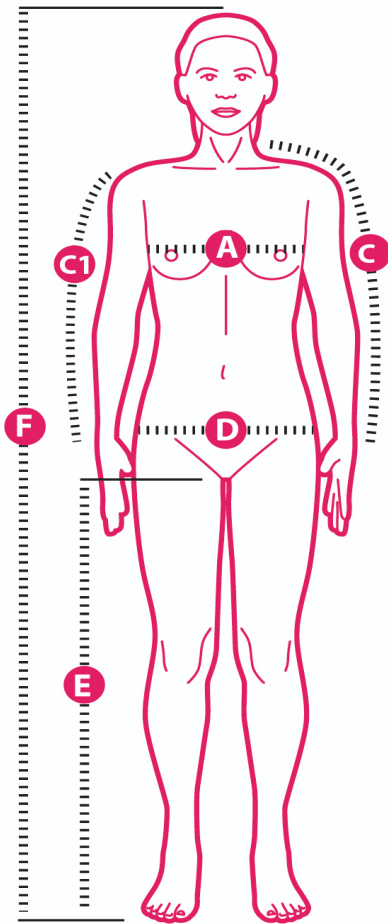

		Men						
		XS	S	M	L	XL	2XL	3XL
Club Men T-Shirt	Rückenlänge	68	70	72	74	76	78	80
	Brust (A)	47	50	53	56	59	62	65
Club Men Hood Jacket	Brustumfang	87	93	99	105	111	119	127
	Armlänge (C) mit Schulter	78	80	82	84	86	88	90
	Körpergröße	172	176	180	184	188	192	196
		Women						
		XS	S	M	L	XL	2XL	3XL
Club Women T-Shirt	Rückenlänge	60	62	64	66	68	70	
	Brust (A)	41	44	47	50	53	56	
Club Women Hood Jacket	Brustumfang	82	88	94	100	108	114	
	Armlänge (C) mit Schulter	71	72,5	74	75,5	77	78,5	
	Körpergröße	164	167	170	173	176	179	
		Unisex						
		XS	S	M	L	XL	2XL	3XL
Club Jacket	Brust (A)		53	56	59	62	65	67
	Frontlänge		66,5	68	69,5	71	72,5	74,5
	Armlänge		62	63	64	65	66	67
Club Hoodie	Brustumfang	87	93	99	105	111	119	127
	Armlänge (C1)	78	80	82	84	86	88	90
	Körpergröße	172	176	180	184	188	192	196
		Kids						
		6 years	8 years	10 years	12 years			
Club Kids T-Shirt	Brust (A)	106/116cm	118/128cm	130/140cm	142/152cm			
	Rückenlänge	35	37	40	43			
Club Kids Hoody		47	50	54	58			
		90/100	110/120	130/140	150/160			
	Brust (A)	54-57	58-64	70	76			
	Körpergröße	116	128	140	152			

- F** Körpergröße
- C** Armlänge mit Schulter
- C1** Armlänge
- A** Brust

* Alle Angaben in cm