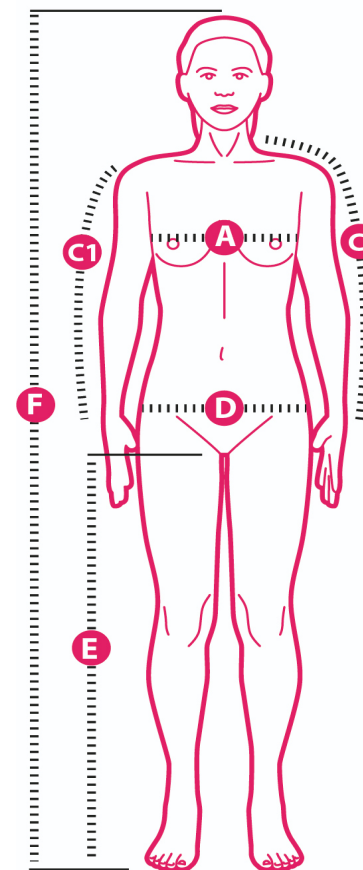

		Men						
		XS	S	M	L	XL	2XL	3XL
Club Men T-Shirt	Rückenlänge	68	70	72	74	76	78	80
	Brust (A)	47	50	53	56	59	62	65
Club Men Hood Jacket	Brustumfang	87	93	99	105	111	119	127
	Armlänge (C) mit Schulter	78	80	82	84	86	88	90
	Körpergröße	172	176	180	184	188	192	196
		Women						
		XS	S	M	L	XL	2XL	3XL
Club Women T-Shirt	Rückenlänge	60	62	64	66	68	70	
	Brust (A)	41	44	47	50	53	56	
Club Women Hood Jacket	Brustumfang	82	88	94	100	108	114	
	Armlänge (C) mit Schulter	71	72,5	74	75,5	77	78,5	
	Körpergröße	164	167	170	173	176	179	
		Unisex						
		XS	S	M	L	XL	2XL	3XL
Club Jacket	Brust (A)		53	56	59	62	65	67
	Frontlänge		66,5	68	69,5	71	72,5	74,5
	Armlänge		62	63	64	65	66	67
Club Hoodie	Brustumfang	87	93	99	105	111	119	127
	Armlänge (C1)	78	80	82	84	86	88	90
	Körpergröße	172	176	180	184	188	192	196
		Kids						
		6 years	8 years	10 years	12 years			
Club T-Shirt		106/116cm	118/128cm	130/140cm	142/152cm			
	Brust (A)	35	37	40	43			
	Rückenlänge	47	50	54	58			

- F** Körpergröße
- C** Armlänge mit Schulter
- C1** Armlänge
- A** Brust

* Alle Angaben in cm