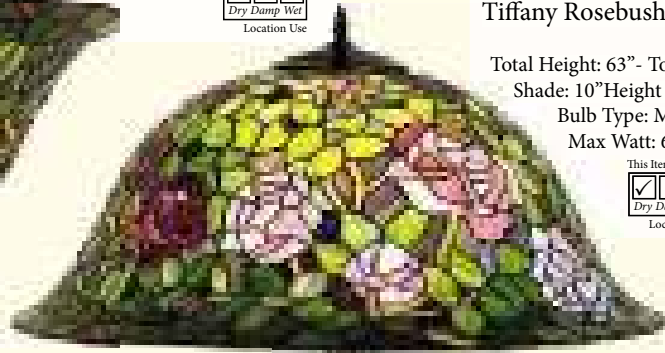

30368
Tiffany Rosebush Floor Lamp

Total Height: 63" - Total Width: 24"
Shade: 10"Height x 24"Width
Bulb Type: Med x 3
Max Watt: 60 x 3