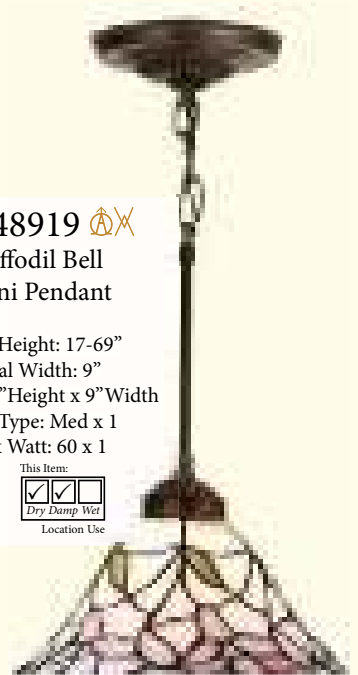

48919
Daffodil Bell
Mini Pendant

Total Height: 17-69"
Total Width: 9"
Shade: 4.5"Height x 9"Width
Bulb Type: Med x 1
Max Watt: 60 x 1

This Item:
☒ ☒ ☐
Dry Damp Wet
Location Use