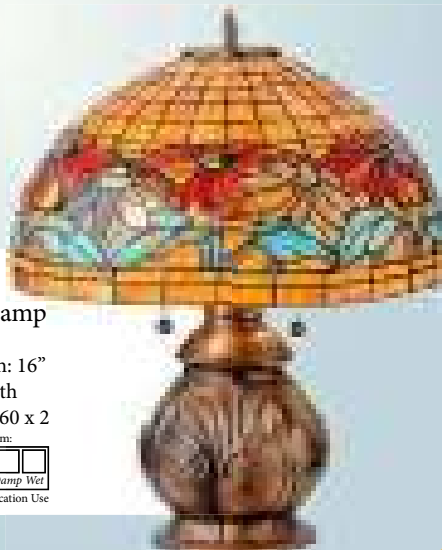

Total Height: 24"
Total Width: 18"
Shade: 8"Height x 18"Width
Bulb Type: Med x 2
Max Watt: 60 x 2

This Item:

☒	☐	☐
Dry	Damp	Wet

Location Use

139609
Black Eyed Susan Table Lamp

Total Height: 19.5" - Total Width: 16"
Shade: 8.5"Height x 16"Width
Bulb Type: Med x 2 - Max Watt: 60 x 2

This Item:

☒	☐	☐
Dry	Damp	Wet

Location Use