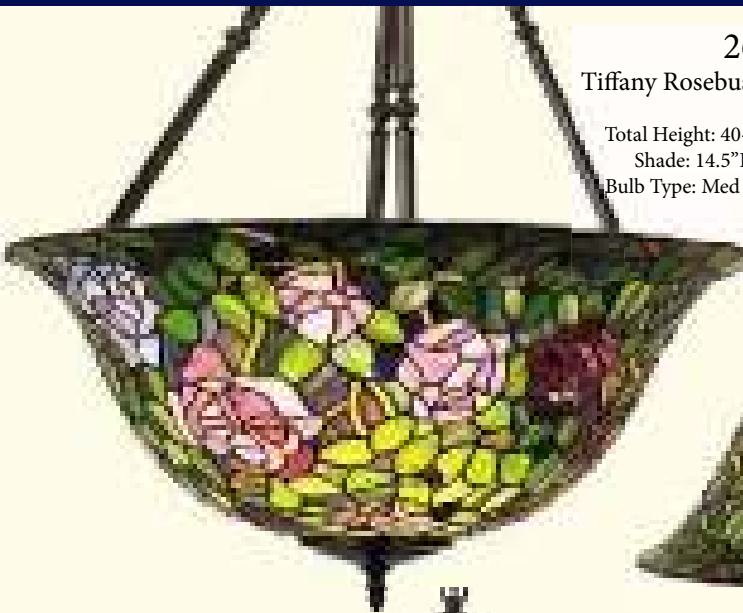

26554
Tiffany Rosebush Inverted Pendant

Total Height: 40-74" - Total Width: 38"
Shade: 14.5"Height x 38"Width
Bulb Type: Med x 5 - Max Watt: 60 x 5