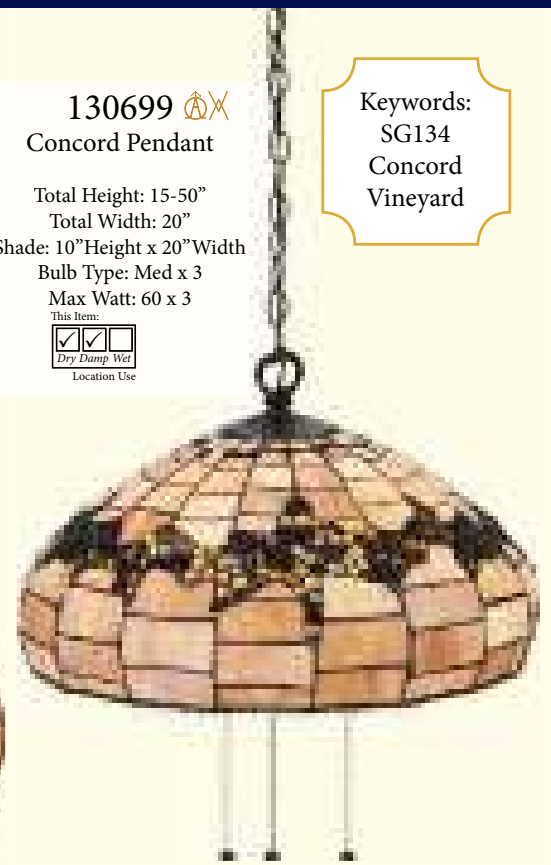

Keywords:
 SG134
 Concord
 Vineyard

130701 
 Concord Inverted Pendant

Total Height: 33-77" - Total Width: 20"
 Shade: 10"Height x 20"Width
 Bulb Type: Med x 3 - Max Watt: 60 x 3

Concord Shade Detail

130698 
 Concord Table Lamp