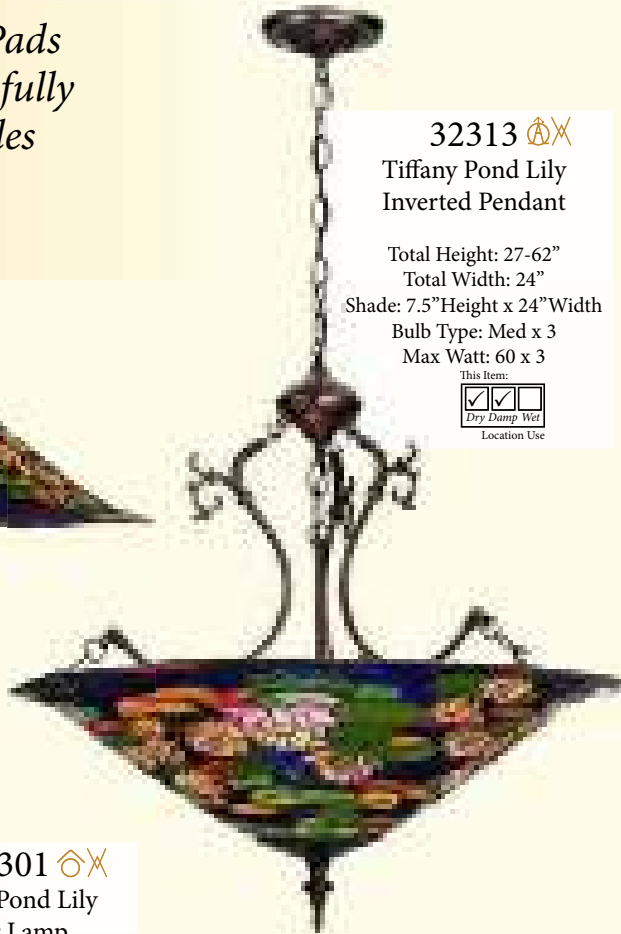

47717 
**Tiffany Pond Lily
 Pendant**

Total Height: 12.5-47.5"
 Total Width: 24"
 Shade: 7.5"Height x 24"Width
 Bulb Type: Med x 3
 Max Watt: 60 x 3

This Item:

 Dry Damp Wet
 Location Use

Keywords:
 TR864
 Pond
 Lily

32301 
**Tiffany Pond Lily
 Floor Lamp**

Total Height: 64"
 Total Width: 24"
 Shade: 7.5"Height x 24"Width
 Bulb Type: Med x 3
 Max Watt: 60 x 3

This Item:

 Dry Damp Wet
 Location Use

32300 
**Tiffany Pond Lily
 Table Lamp**

Total Height: 25"
 Total Width: 24"
 Shade: 7.5"Height x 24"Width
 Bulb Type: Med x 3
 Max Watt: 60 x 3

This Item:

 Dry Damp Wet
 Location Use

32313 
**Tiffany Pond Lily
 Inverted Pendant**

Total Height: 27-62"
 Total Width: 24"
 Shade: 7.5"Height x 24"Width
 Bulb Type: Med x 3
 Max Watt: 60 x 3