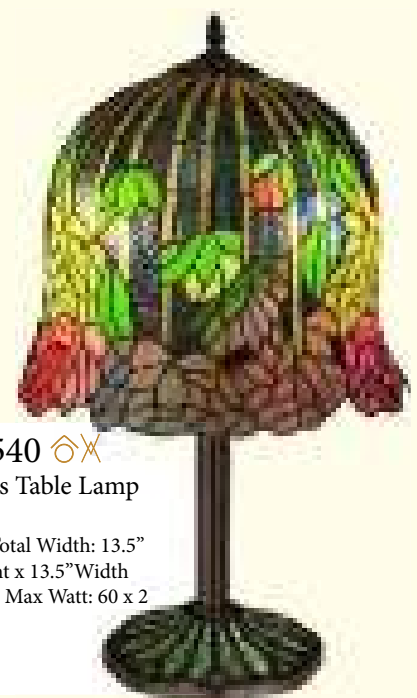

Trillium & Violet
Table Lamp

Total Height: 30"

Total Width: 20"

Shade: 11.5"Height x 20"Width

Bulb Type: Med x 3

Max Watt: 60 x 3

This Item:

Dry Damp Wet
Location Use

This Item:
 Dry Damp Wet
Location Use

32176 
Handel Grapevine Pendant

Total Height: 14-49"
Total Width: 18"
Shade: 9"Height x 18"Width
Bulb Type: Med x 3
Max Watt: 60 x 3

This Item:
 Dry Damp Wet
Location Use

138581 
Tiffany Flowering
Lotus Table Lamp

Total Height: 32" - Total Width: 18"
Shade: 14.5"Height x 18"Width
Bulb Type: Med x 3 - Max Watt: 60 x 3

This Item:
 Dry Damp Wet
Location Use

134540 
Flowering Lotus Table Lamp

Total Height: 23" - Total Width: 13.5"
Shade: 11.5"Height x 13.5"Width
Bulb Type: Med x 2 - Max Watt: 60 x 2

This Item:
 Dry Damp Wet
Location Use

Keywords:
HD892
Grapevine
Vineyard
Floral

99725 
Handel Grapevine
Table Lamp