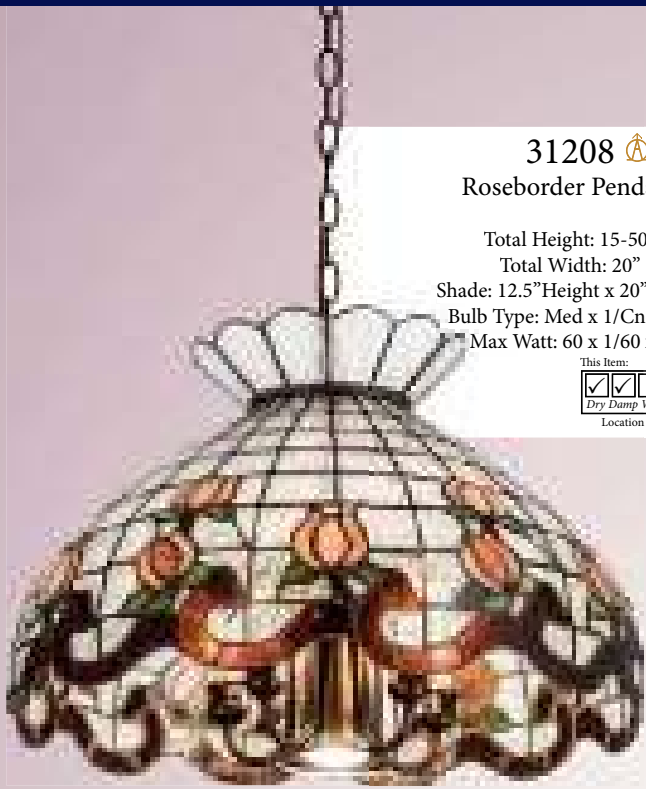

28671 

Roseborder Pendant

Total Height: 15.5-50.5"

Total Width: 23"

Shade: 13"Height x 23"Width

Bulb Type: Med x 3

Max Watt: 60 x 3

This Item:

19138 

Roseborder Table Lamp

Total Height: 31.5" - Total Width: 20"

Shade: 12.5"Height x 20"Width

Bulb Type: Med x 3 - Max Watt: 60 x 3

This Item:

19139 

Roseborder
Accent Lamp

Total Height: 20"

Total Width: 12"

Shade: 7.5"Height x 12"Width

Bulb Type: Med x 1

Max Watt: 60 x 1

This Item:

19189 

Roseborder
Mini Lamp

Total Height: 11.5"

Total Width: 7"

Shade: 5"Height x 7"Width

Bulb Type: Cnd1 x 1

Max Watt: 40 x 1

This Item:

31208 
Roseborder Pendant

Total Height: 15-50"
Total Width: 20"
Shade: 12.5"Height x 20"Width
Bulb Type: Med x 1/Cndl x 5
Max Watt: 60 x 1/60 x 5