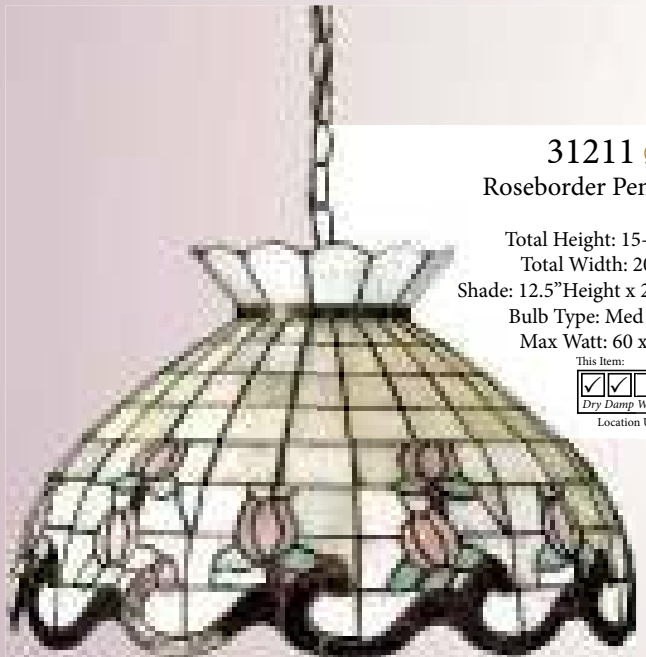

28671 

Roseborder Pendant

Total Height: 15.5-50.5"

Total Width: 23"

Shade: 13"Height x 23"Width

Bulb Type: Med x 3

Max Watt: 60 x 3

This Item:

Total Height: 11.5"

Total Width: 7"

Shade: 5"Height x 7"Width

Bulb Type: Cnd1 x 1

Max Watt: 40 x 1

This Item:

31208 
Roseborder Pendant

Total Height: 15-50"
Total Width: 20"
Shade: 12.5"Height x 20"Width
Bulb Type: Med x 1/Cndl x 5
Max Watt: 60 x 1/60 x 5

This Item:

Dry Damp Wet
Location Use

31209 
Roseborder Pendant

Total Height: 15-50"
Total Width: 20"
Shade: 12.5"Height x 20"Width
Bulb Type: Cndl x 5
Max Watt: 60 x 5

This Item:

Dry Damp Wet
Location Use

31211 
Roseborder Pendant

Total Height: 15-50"
Total Width: 20"
Shade: 12.5"Height x 20"Width
Bulb Type: Med x 1
Max Watt: 60 x 1

This Item:

Dry Damp Wet
Location Use

31255 
Rose Vine Pendant

Total Height: 15-50"
Total Width: 20"
Shade: 13"Height x 20"Width
Bulb Type: Med x 3
Max Watt: 60 x 3