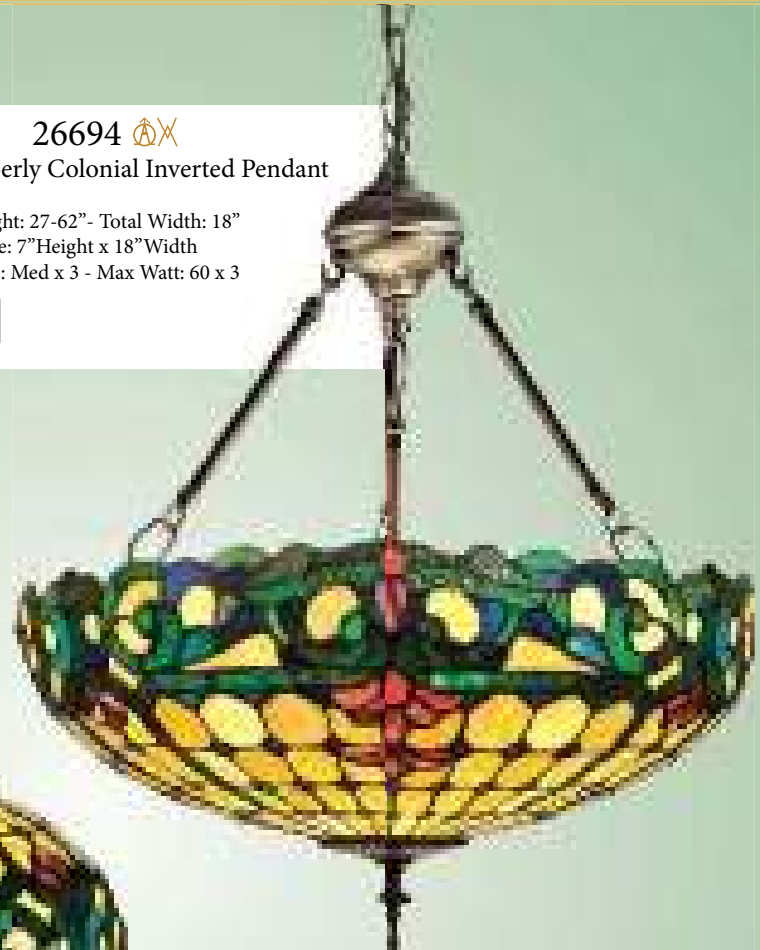

26694 

Duffner & Kimberly Colonial Inverted Pendant

Total Height: 27-62" - Total Width: 18"

Shade: 7"Height x 18"Width

Bulb Type: Med x 3 - Max Watt: 60 x 3

This Item:

Location Use

15707 

Duffner & Kimberly Colonial Table Lamp

Total Height: 25" - Total Width: 18"

Shade: 7"Height x 18"Width

Bulb Type: Med x 3 - Max Watt: 60 x 3

This Item:

Location Use

Dimmable energy efficient
lamping options available.

Keywords:
DK880
Kimberly
Victorian
Floral

19876 ⚡
Duffner & Kimberly Shell
& Diamond Table Lamp

Total Height: 21"
Total Width: 16"
Shade: 8"Height x 16"Width
Bulb Type: Med x 1
Max Watt: 60 x 1

124816 ⚡
Floral Table Lamp