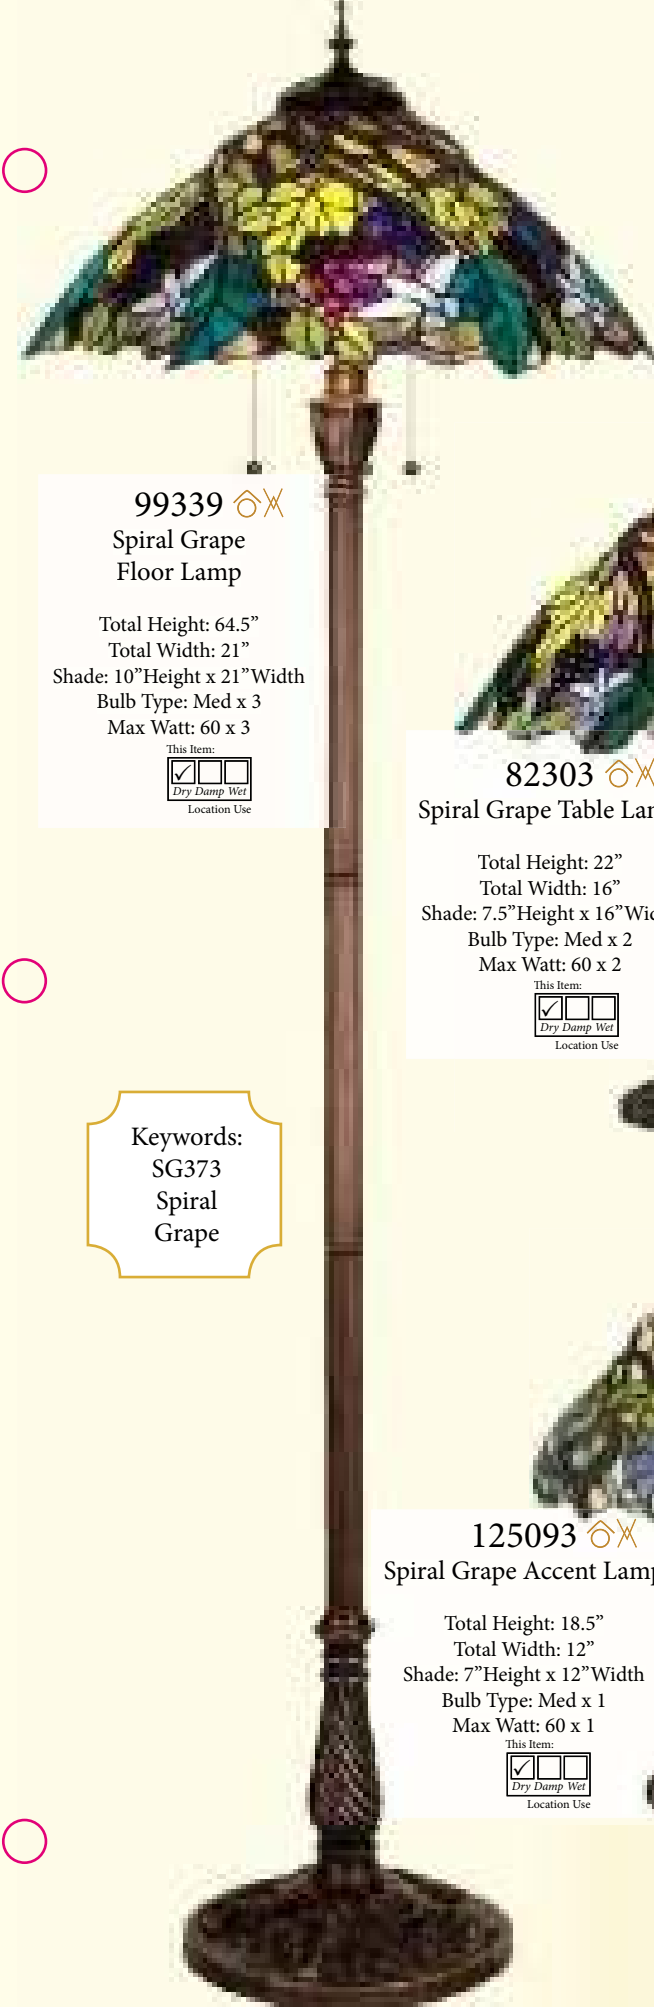

11059 
Spiral Grape Pendant

Total Height: 16-51" - Total Width: 21"
Shade: 10"Height x 21"Width
Bulb Type: Med x 3 - Max Watt: 60 x 3

99339 
Spiral Grape Floor Lamp

Total Height: 64.5"
Total Width: 21"
Shade: 10"Height x 21"Width
Bulb Type: Med x 3
Max Watt: 60 x 3