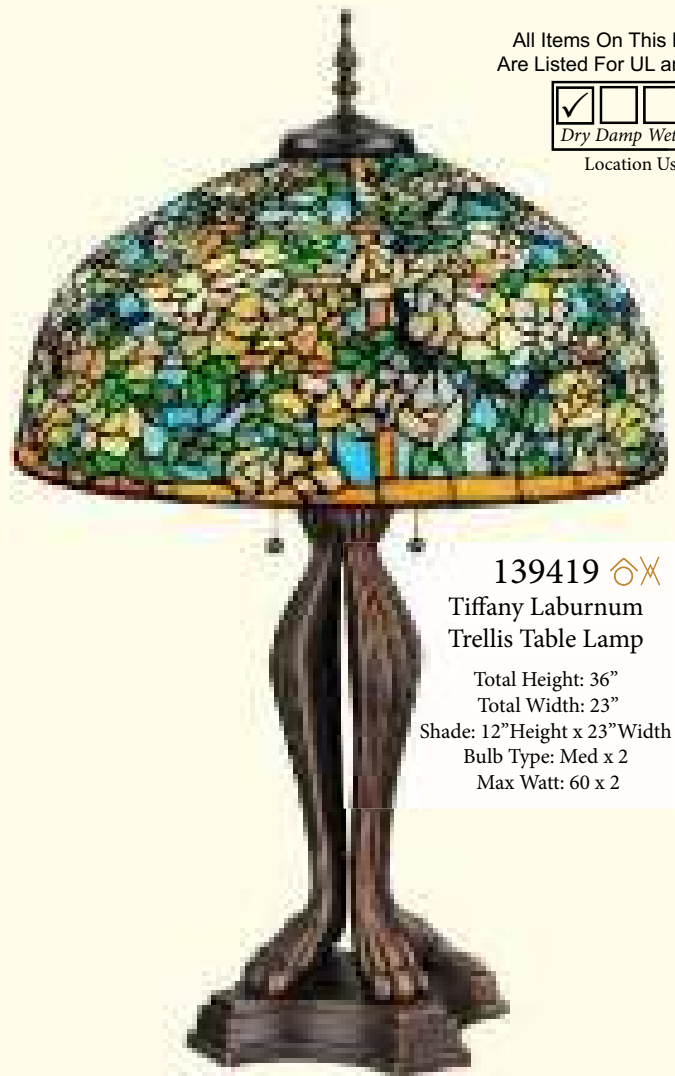

139419 ♂✂

Tiffany Laburnum
Trellis Table Lamp

Total Height: 36"
Total Width: 23"
Shade: 12"Height x 23"Width
Bulb Type: Med x 2
Max Watt: 60 x 2