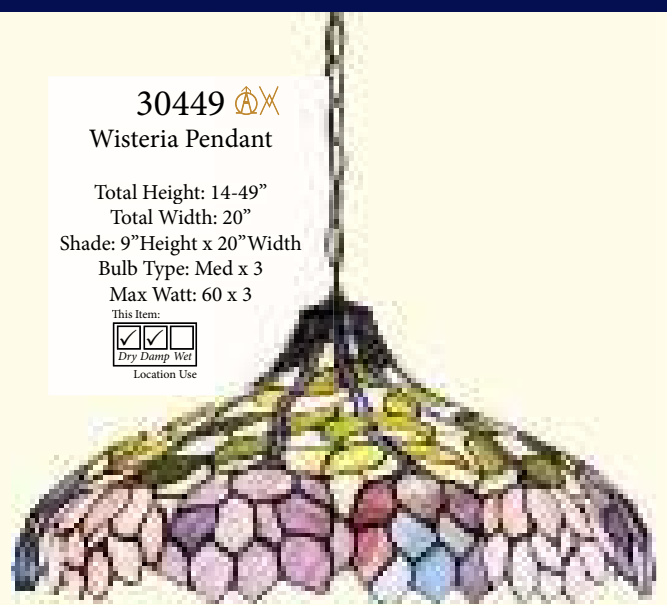

Total Height: 26"
Total Width: 20"
Shade: 9" Height x 20" Width
Bulb Type: Med x 2
Max Watt: 60 x 2
This Item:

Dry Damp Wet
Location Use

82422 Ⓐ ✕
Wisteria Mini Pendant

Total Height: 15-67" - Total Width: 7"
Shade: 5" Height x 7" Width
Bulb Type: Med x 1 - Max Watt: 60 x 1
This Item:

Dry Damp Wet
Location Use

52135 Ⓐ ✕
Wisteria Table Lamp

Total Height: 20"
Total Width: 16"
Shade: 7" Height x 16" Width
Bulb Type: Med x 1
Max Watt: 60 x 1
This Item:

Dry Damp Wet
Location Use

30451 

Wisteria
Floor Lamp

Total Height: 64"
Total Width: 20"
Shade: 9"Height x 20"Width
Bulb Type: Med x 3
Max Watt: 60 x 3

30449 

Wisteria Pendant

Total Height: 14-49"
Total Width: 20"
Shade: 9"Height x 20"Width
Bulb Type: Med x 3
Max Watt: 60 x 3

30450 

Wisteria Inverted Pendant

Total Height: 27-62" - Total Width: 20"
Shade: 9"Height x 20"Width
Bulb Type: Med x 3
Max Watt: 60 x 3

Wisteria 2 Lt Wall Sconce

18722 

10"Height x 17"Width x 10.5"Depth

Wisteria Wall Sconce