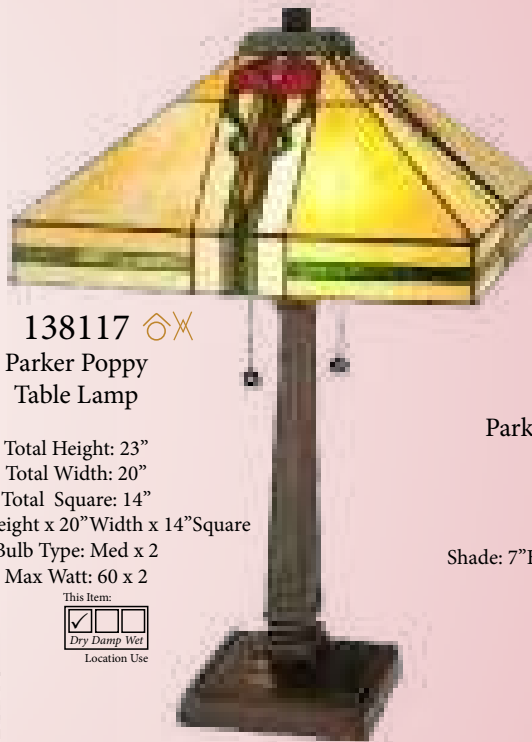

138117 ♂✂
Parker Poppy
Table Lamp

Total Height: 23"
Total Width: 20"
Total Square: 14"
Shade: 7"Height x 20"Width x 14"Square
Bulb Type: Med x 2
Max Watt: 60 x 2

70965 ♂✂
Parker Poppy Table Lamp

Total Height: 23.5"
Total Width: 20"
Total Square: 14"
Shade: 7"Height x 20"Width x 14"Square
Bulb Type: Med x 2
Max Watt: 60 x 2