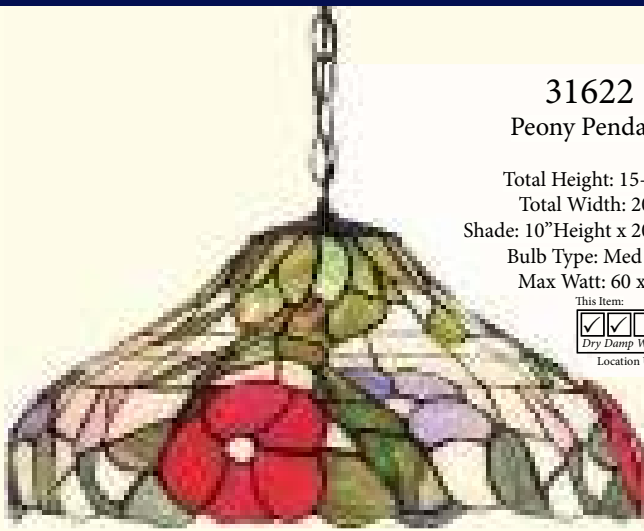

31622 ♂X
Peony Pendant

Total Height: 15-50"
Total Width: 20"
Shade: 10"Height x 20"Width
Bulb Type: Med x 3
Max Watt: 60 x 3

51860 ♂X
Tiffany Peony Pendant

Total Height: 12.5-47"
Total Width: 17"
Shade: 7.5"Height x 17"Width
Bulb Type: Med x 1
Max Watt: 60 x 1

Keywords:
SG345
Peony
Spiral