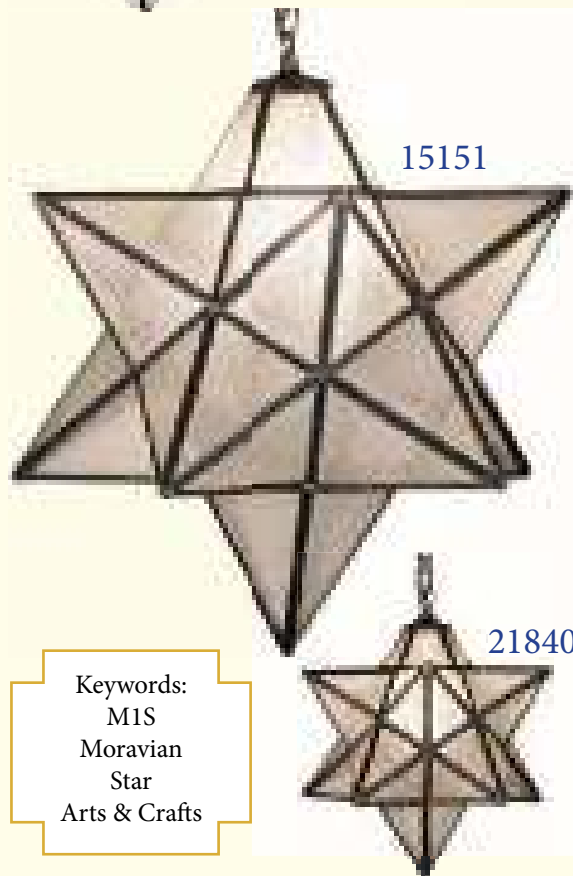

15151

21840