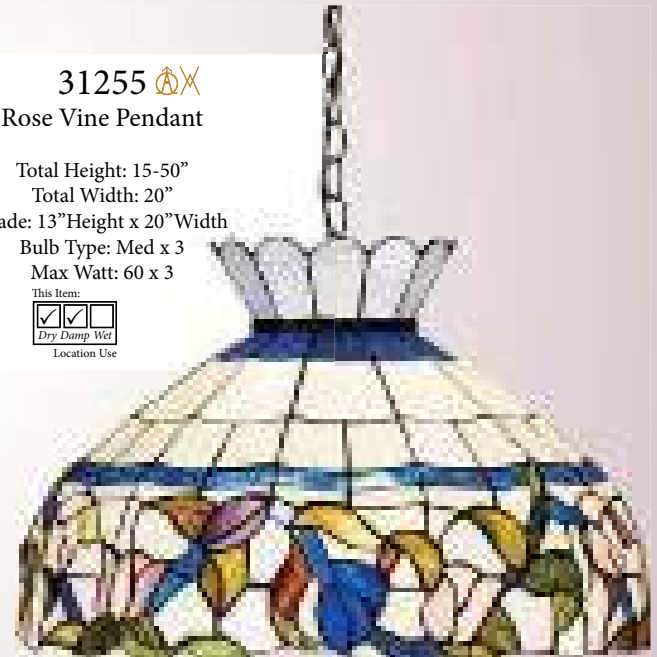

28671 

Roseborder Pendant

Total Height: 15.5-50.5"

Total Width: 23"

Shade: 13"Height x 23"Width

Bulb Type: Med x 3

Max Watt: 60 x 3

This Item:

Total Height: 11.5"

Total Width: 7"

Shade: 5"Height x 7"Width

Bulb Type: Cnd1 x 1

Max Watt: 40 x 1

This Item:

31208 
Roseborder Pendant

Total Height: 15-50"
Total Width: 20"
Shade: 12.5"Height x 20"Width
Bulb Type: Med x 1/Cndl x 5
Max Watt: 60 x 1/60 x 5

This Item:

Dry Damp Wet
Location Use

31209 
Roseborder Pendant

Total Height: 15-50"
Total Width: 20"
Shade: 12.5"Height x 20"Width
Bulb Type: Cndl x 5
Max Watt: 60 x 5

This Item:

Dry Damp Wet
Location Use

31211 
Roseborder Pendant

Total Height: 15-50"
Total Width: 20"
Shade: 12.5"Height x 20"Width
Bulb Type: Med x 1
Max Watt: 60 x 1

This Item:

Dry Damp Wet
Location Use

31255 
Rose Vine Pendant

Total Height: 15-50"
Total Width: 20"
Shade: 13"Height x 20"Width
Bulb Type: Med x 3
Max Watt: 60 x 3