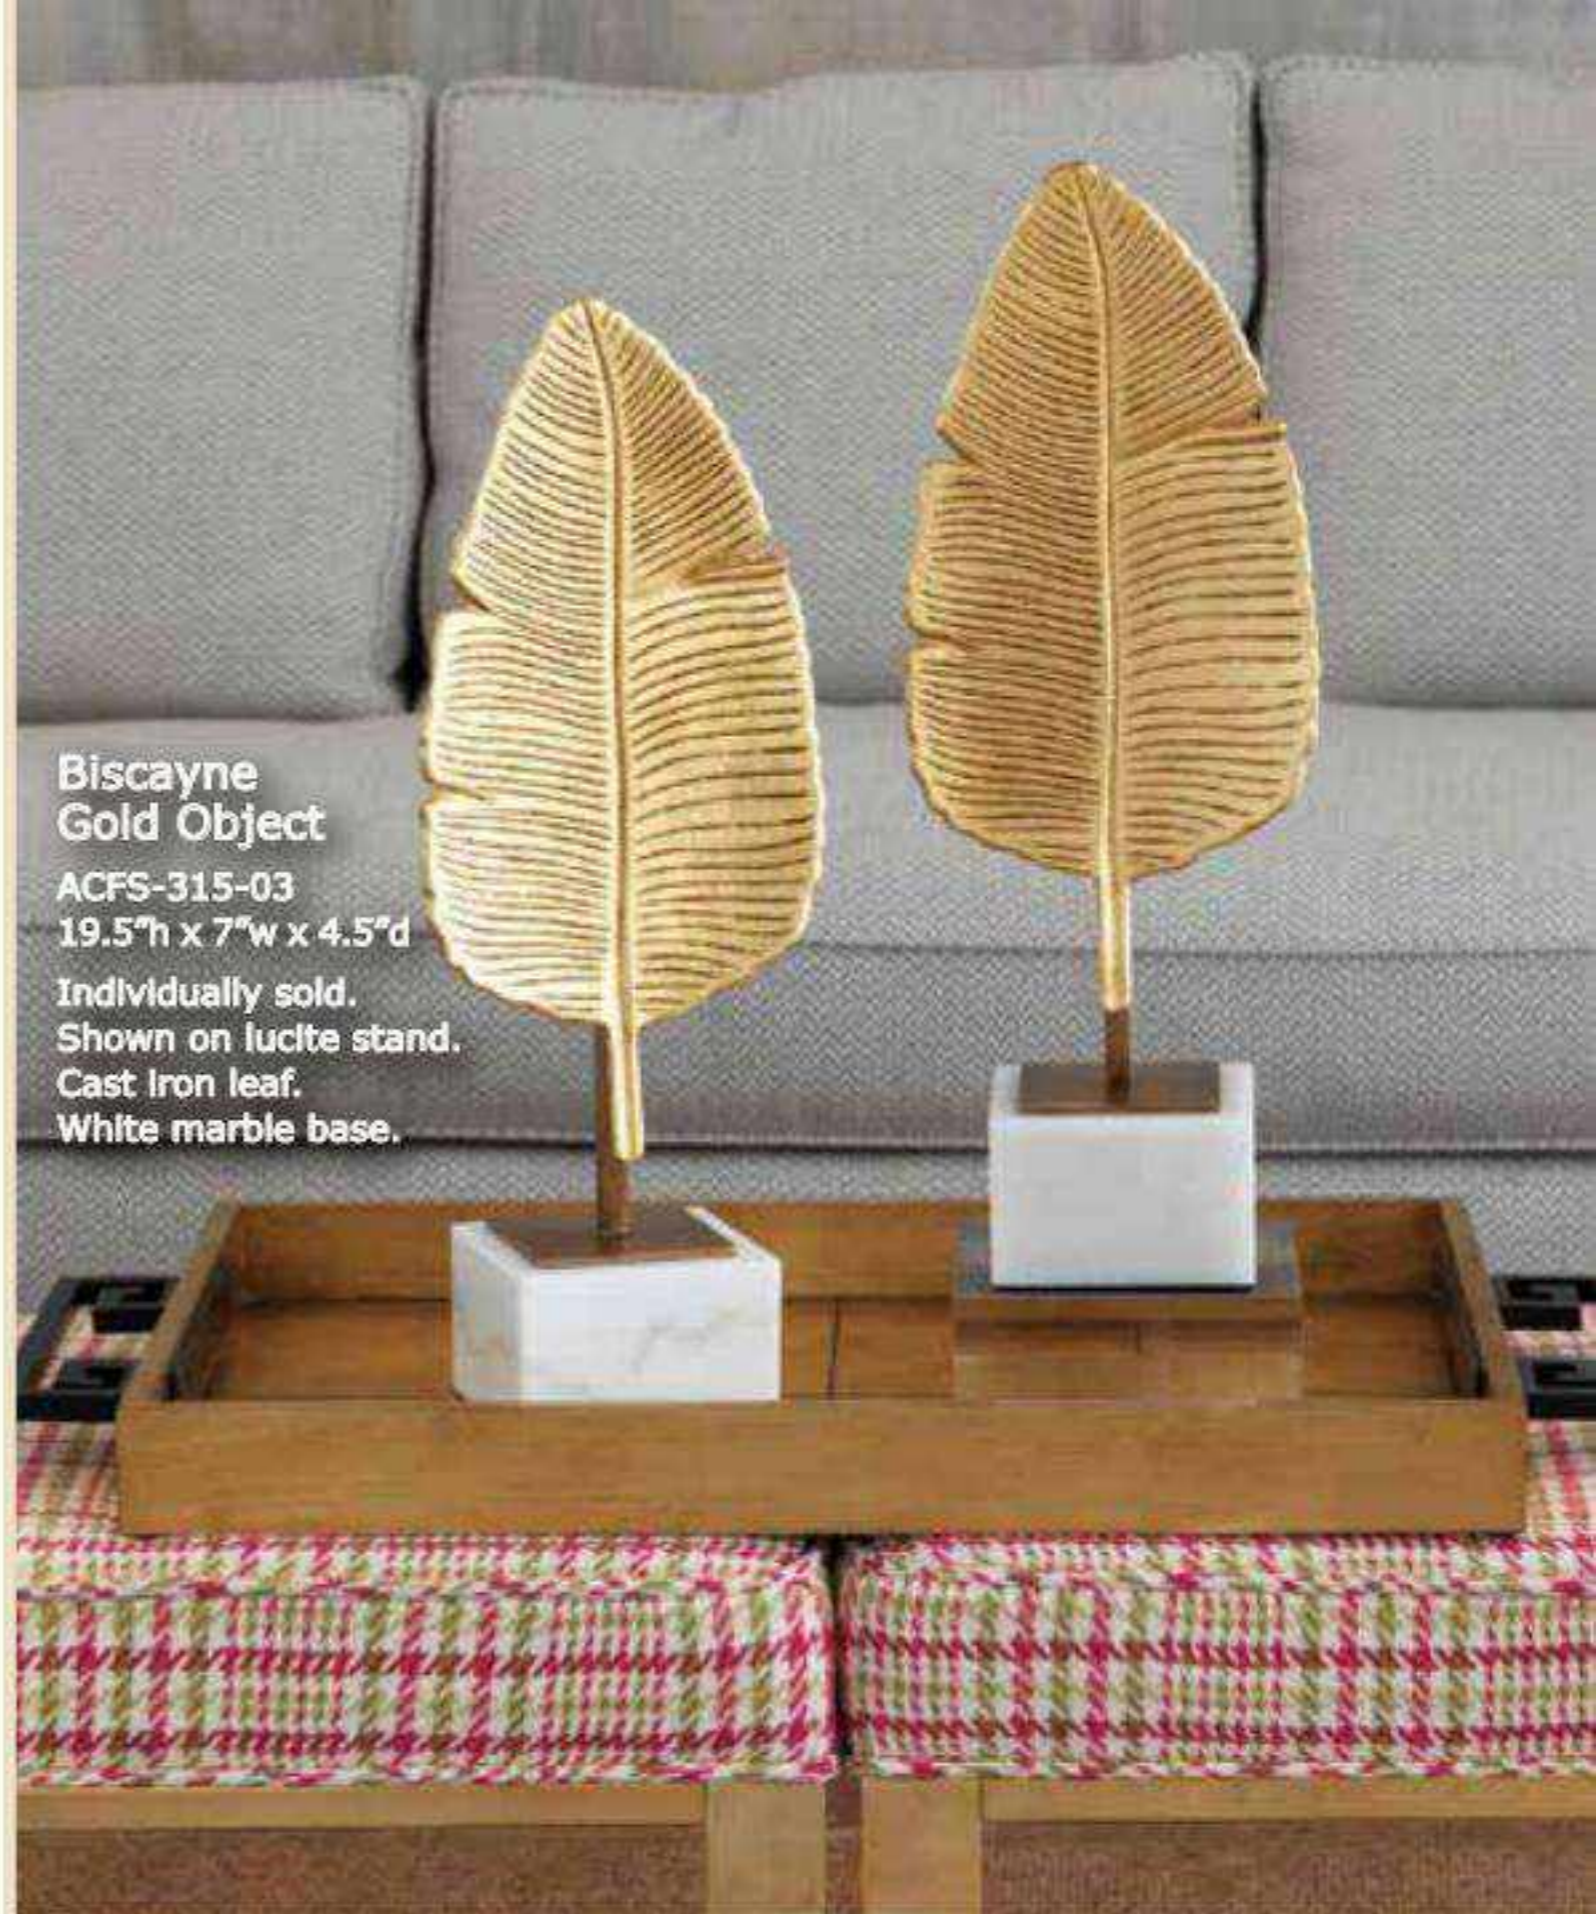

Biscayne Gold Object

ACFS-315-03
19.5"h x 7"w x 4.5"d

Individually sold.
Shown on lucite stand.
Cast Iron leaf.
White marble base.

Cairo Cream Tray

ACGS-310-08
3"h x 22"w x 14"d

Design Note: Faux shagreen with aged brass accents. Mirror top.