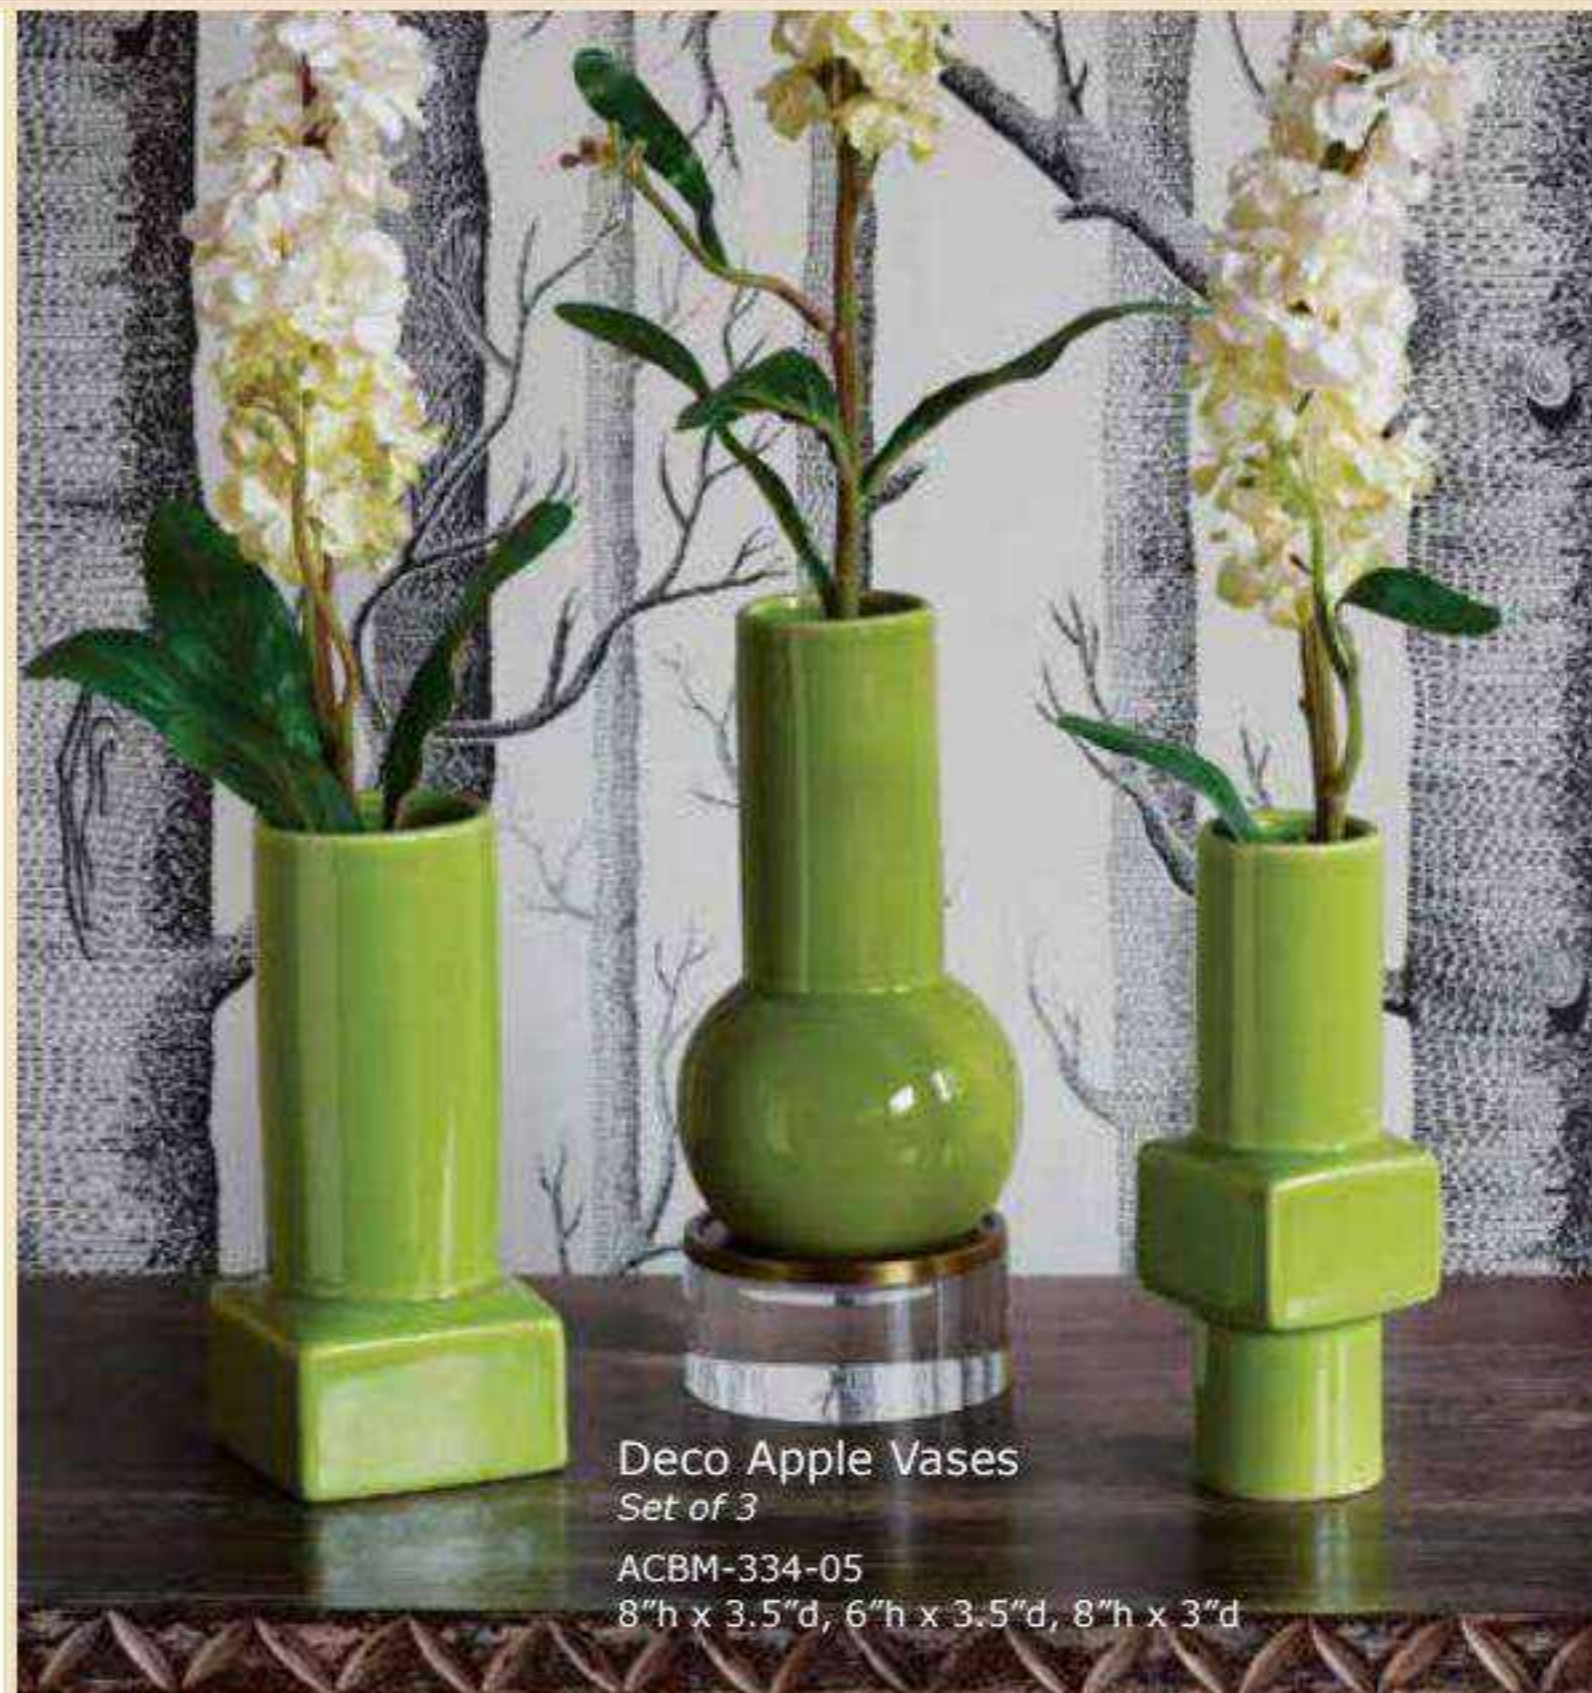

Delano 24" Shelf

ACHS-335-03
2.75"h x 24"w x 5.25"d

Delano 36" Shelf

ACHS-335-04
2.75"h x 36"w x 5.25"d

Trio Orange Vases

Set of 3
ACBM-340-03
21"h x 9"d
17"h x 6"d
12"h x 4.5"d

Deco Apple Vases

Set of 3
ACBM-334-05
8"h x 3.5"d, 6"h x 3.5"d, 8"h x 3"d