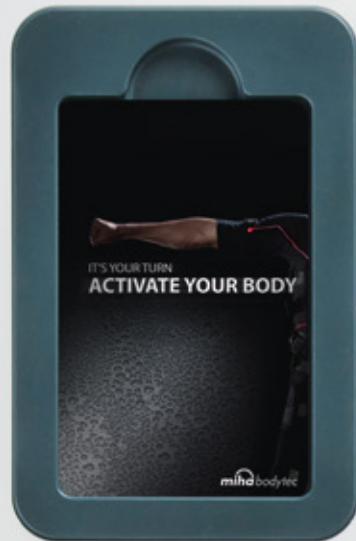

COMIENZA LA NUEVA ERA.

LAS HORAS SE VUELVEN MINUTOS.

FINISH < 20^m

$\Delta \sqrt{05}$
s

TIME OF TRAINING

Trabajo en equipo.

ÉXITO CONJUNTO.

Mano a mano. Para lograr el éxito con miha, el entrenador personal es un socio importante. Las configuraciones preprogramadas le son de utilidad. Las puede adaptar de forma individual a los alumnos, ya que el entrenador es quien mejor puede evaluar su motivación y disciplina. Así se convierten los humanos y las máquinas en un "equipo ganador".

FUERZA EXTERIOR.

Y EXCELENTES VALORES INTERNOS.

mihabodytec
made in germany

TECNOLÓGICAMENTE SUPERIOR.

GRACIAS A LAS MÁXIMAS POSIBILIDADES.

Detalles convincentes. El dispositivo miha combina una innovadora tecnología, un cómodo funcionamiento y un moderno diseño para crear un sistema exclusivo. La unidad de control está hecha de aluminio y se puede instalar en cualquier sitio sin problema: tanto móvil como fija en un bonito soporte. Desde su consola sencilla y fácil de usar se pueden controlar todas las funciones. Nunca un dispositivo de entrenamiento por EMS fue tan fácil de comprender y tan efectivo.

Libertad en espacio y tiempo.

ENTRENAMIENTO PORTÁTIL.

Bienvenido siempre y en cualquier sitio. Para el uso móvil, existe miha con su maletín Rimowa a juego. Está hecho de policarbonato indestructible y garantiza el transporte seguro de la unidad de control, los electrodos y los accesorios. Con la base de conexión, el maletín se convierte en un estable soporte para el suelo. Gracias a su batería, la libertad se redefine. Eso es independencia. No importa dónde. Ni cuándo.