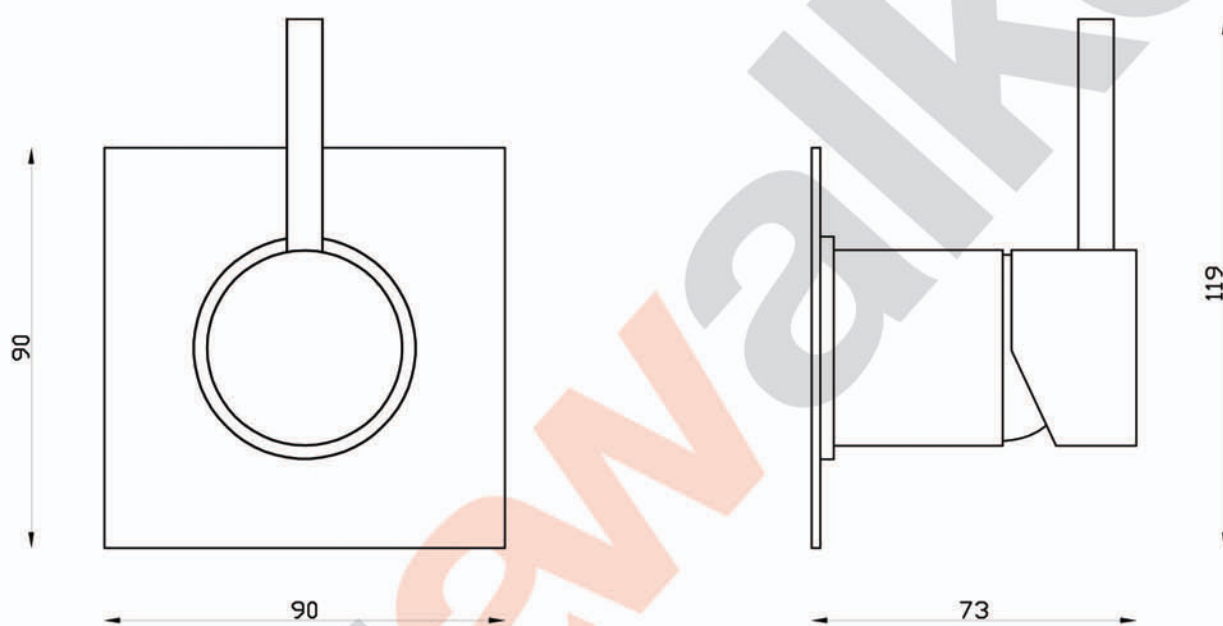

ICON

A69.48.V2 Wall Mixer

aw™

astrawalker™

astrawalker™