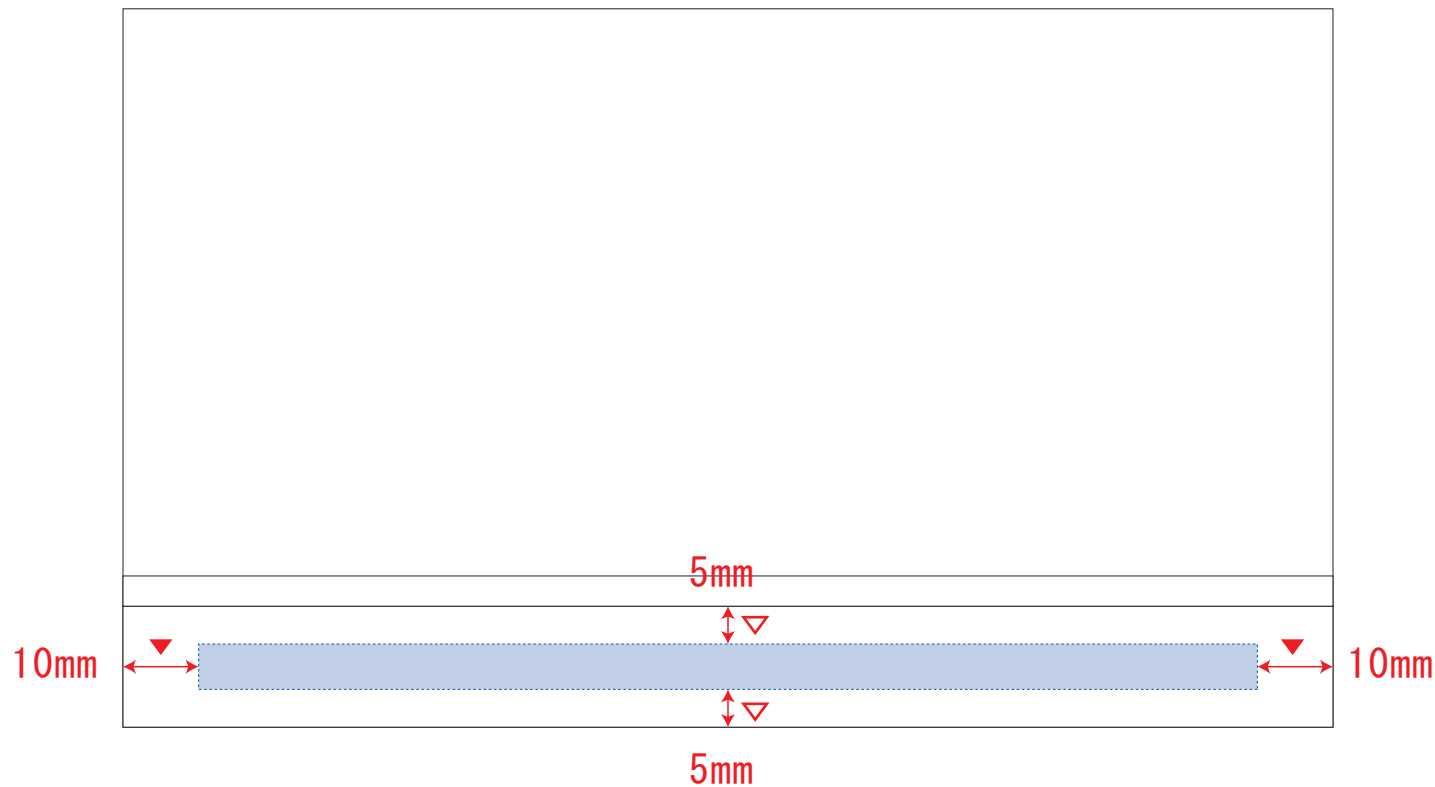

ラバーウッド万年カレンダー

- クライアント：
 - 営業担当：
 - 制作担当：
 - 受注番号：
 - 納期：2019年00月00日
 - ロット：
 - デザインサイズ：W000mm
 - 刷り色：1C
 - 刷り位置：図参照
- 版下原寸サイズ

- 制作上の注意点
- デザインサイズ:レイアウトの状態での寸法をご記入下さい。
 - 刷り色:PANTONEまたはDICのチップでご指定下さい。
※黒・白・金・銀はチップでのご指定はできません。
※刷り色が白の場合、黒でレイアウトし、指示事項/刷り色の部分に「白」とご記入下さい。
 - 刷り位置:寸法線はレイアウト位置に合わせて調整して下さい。
 - プリントは点線部分、網掛けの刷り範囲  以内をお願い致します。
(ベースの材質、又はデザインによりベタ面が多い場合、線が細かい場合等、調整が必要な場合がございます。)
 - 細かい文字などは素材の関係上かすれたり、つぶれてしまう場合がございます。
 - ベース素材のカラーにより、印刷色の仕上りが若干変わる場合がございます。
- ※画像データをご使用の際の注意点
- 原寸600dpiのモノクロ2階調の画像データをレイアウトして下さい。
 - 画像データは別途添付して下さい。(pdfデータにリンクしたもの)

デザインスペース：W140×H6 (mm)

■シルク印刷 最大範囲：W140×H6 (mm)

■インクジェット印刷 最大範囲：W140×H6 (mm)