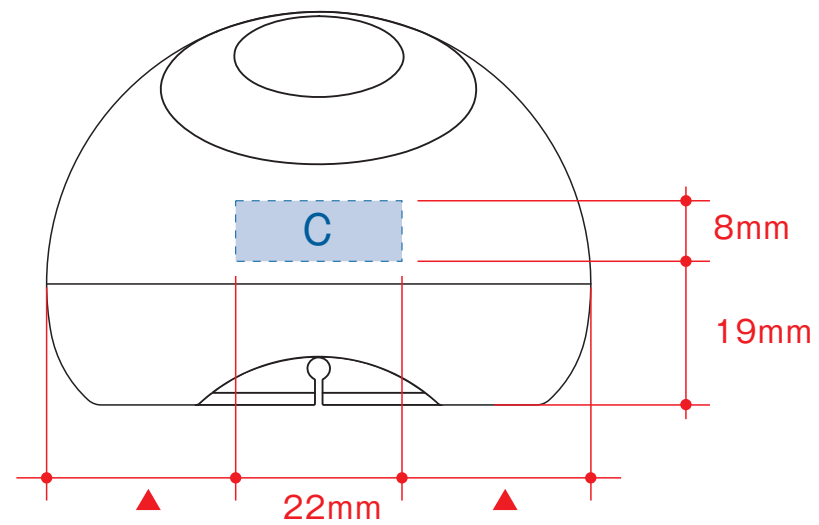

# ドームスタンド ミニ

- クライアント：
  - 営業担当：
  - 制作担当：
  - 受注番号：
  - 納期：2015年00月00日
  - ロット：
  - デザインサイズ：W000mm
  - 刷り色：1C
  - 刷り位置：図参照
- 版下原寸サイズ

【天面】

【正面（側面）】

【背面】

レイアウト可能範囲：A /  $\phi 15$  (mm)  
B /  $\phi 22$  (mm)  
C・D / W22×H8 (mm)

■パッド印刷 最大範囲：A /  $\phi 15$  (mm)  
B /  $\phi 22$  (mm)  
C・D / W22×H8 (mm)