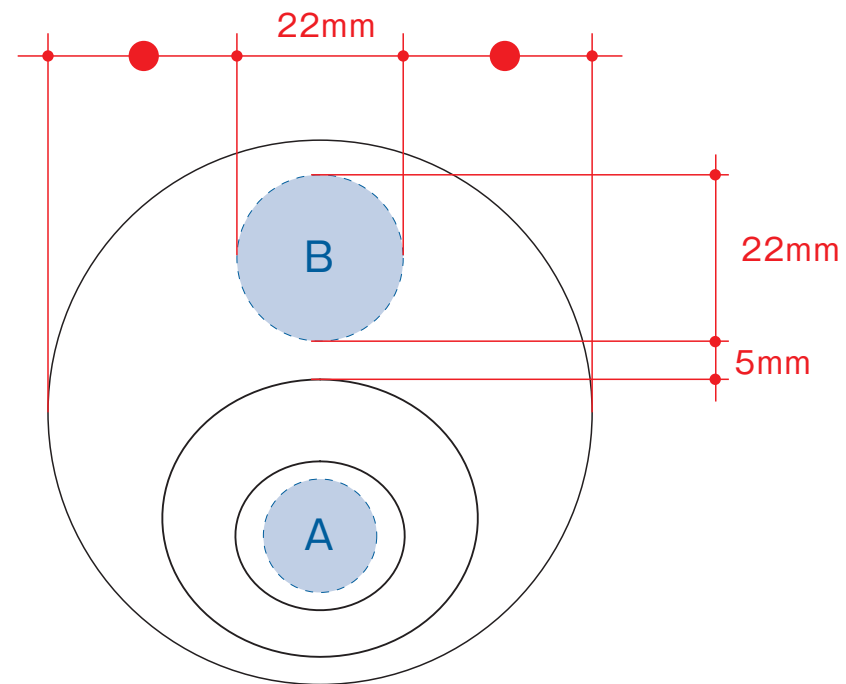

# ドームスタンド ミニ

- クライアント：
  - 営業担当：
  - 制作担当：
  - 受注番号：
  - 納期：2015年00月00日
  - ロット：
  - デザインサイズ：W000mm
  - 刷り色：1C
  - 刷り位置：図参照
- 版下原寸サイズ

【天面】

【正面（側面）】

【背面】

レイアウト可能範囲：A /  $\phi 15$  (mm)  
B /  $\phi 22$  (mm)  
C・D / W22×H8 (mm)

■パッド印刷 最大範囲：A /  $\phi 15$  (mm)  
B /  $\phi 22$  (mm)  
C・D / W22×H8 (mm)