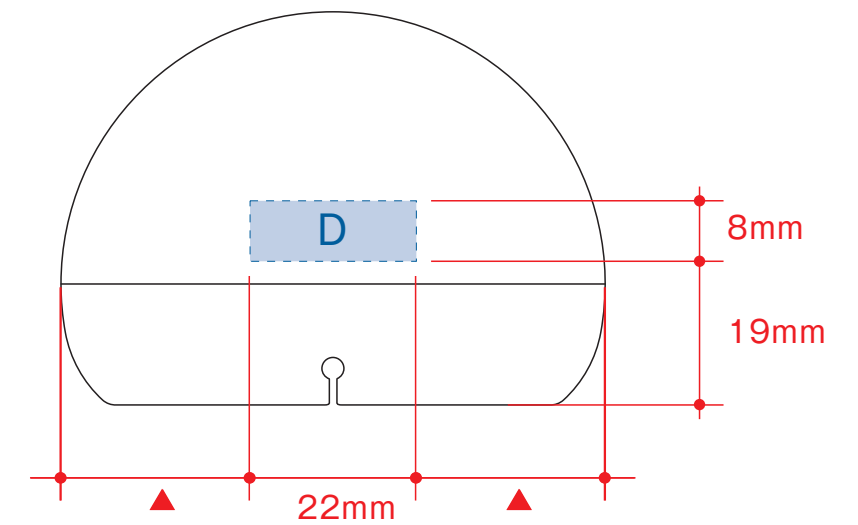

# ドームスタンド ミニ

- クライアント：
  - 営業担当：
  - 制作担当：
  - 受注番号：
  - 納期：2015年00月00日
  - ロット：
  - デザインサイズ：W000mm
  - 刷り色：1C
  - 刷り位置：図参照
- 版下原寸サイズ

【天面】

【正面（側面）】

【背面】

レイアウト可能範囲：A /  $\phi 15$  (mm)  
B /  $\phi 22$  (mm)  
C・D / W22×H8 (mm)

■パッド印刷 最大範囲：A /  $\phi 15$  (mm)  
B /  $\phi 22$  (mm)  
C・D / W22×H8 (mm)