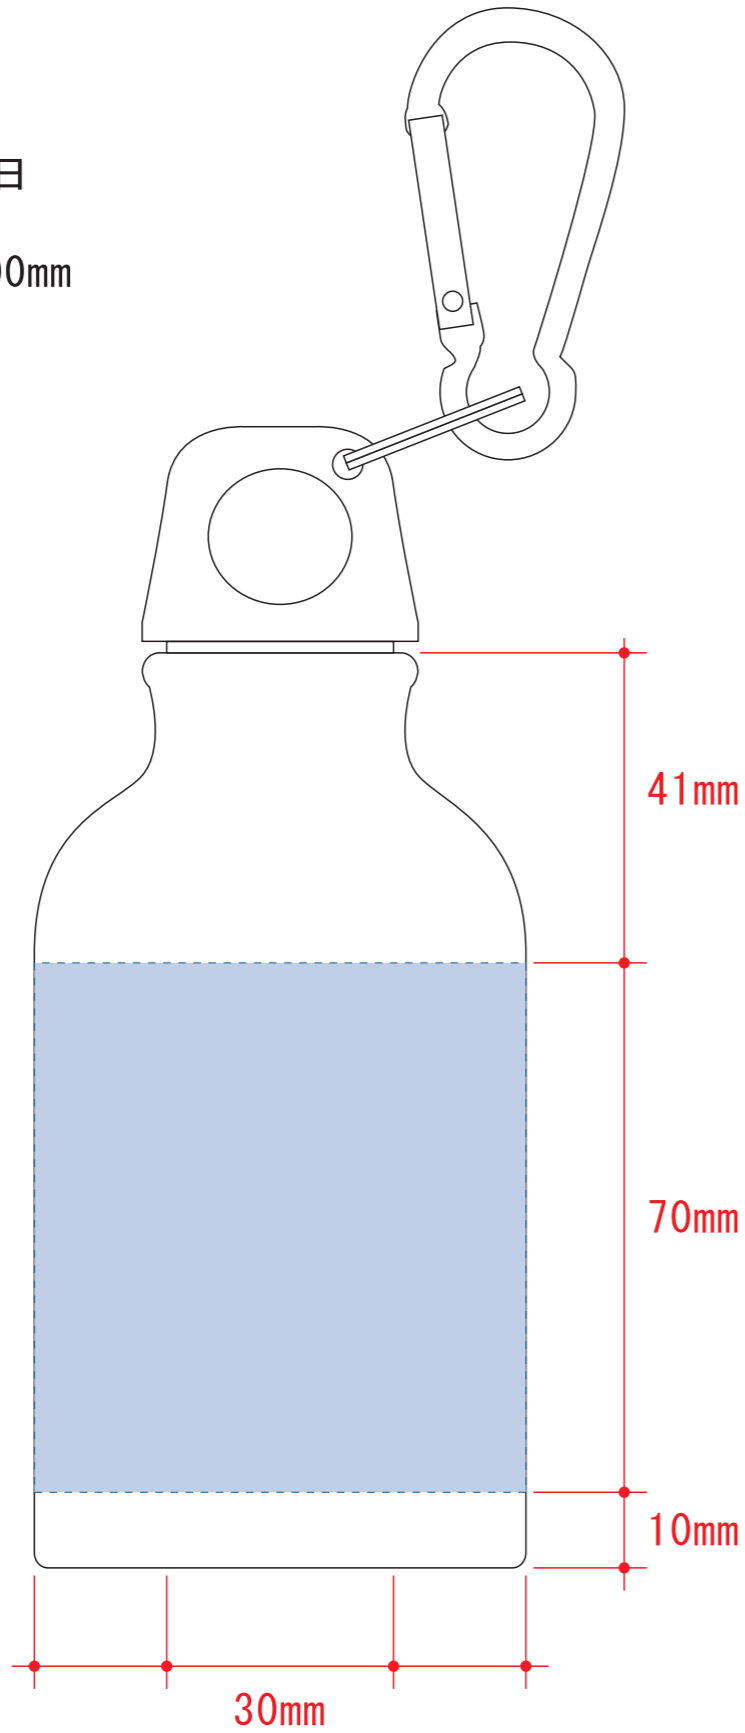

アルミマウンテンボトル (320ml)

- クライアント:
 - 営業担当:
 - 制作担当:
 - 受注番号:
 - 納期: 2018年00月00日
 - ロット:
 - デザインサイズ: W000mm
 - 刷り色: 1C
 - 刷り位置: 図参照
- 版下原寸サイズ

回転シルク用

■回転シルク印刷 最大範囲: W194×H70 (mm)

※デザインはこの範囲内に入れて下さい。

レイアウト可能範囲: W204×H70 (mm)

■パッド印刷 最大範囲: W30×H45 (mm)