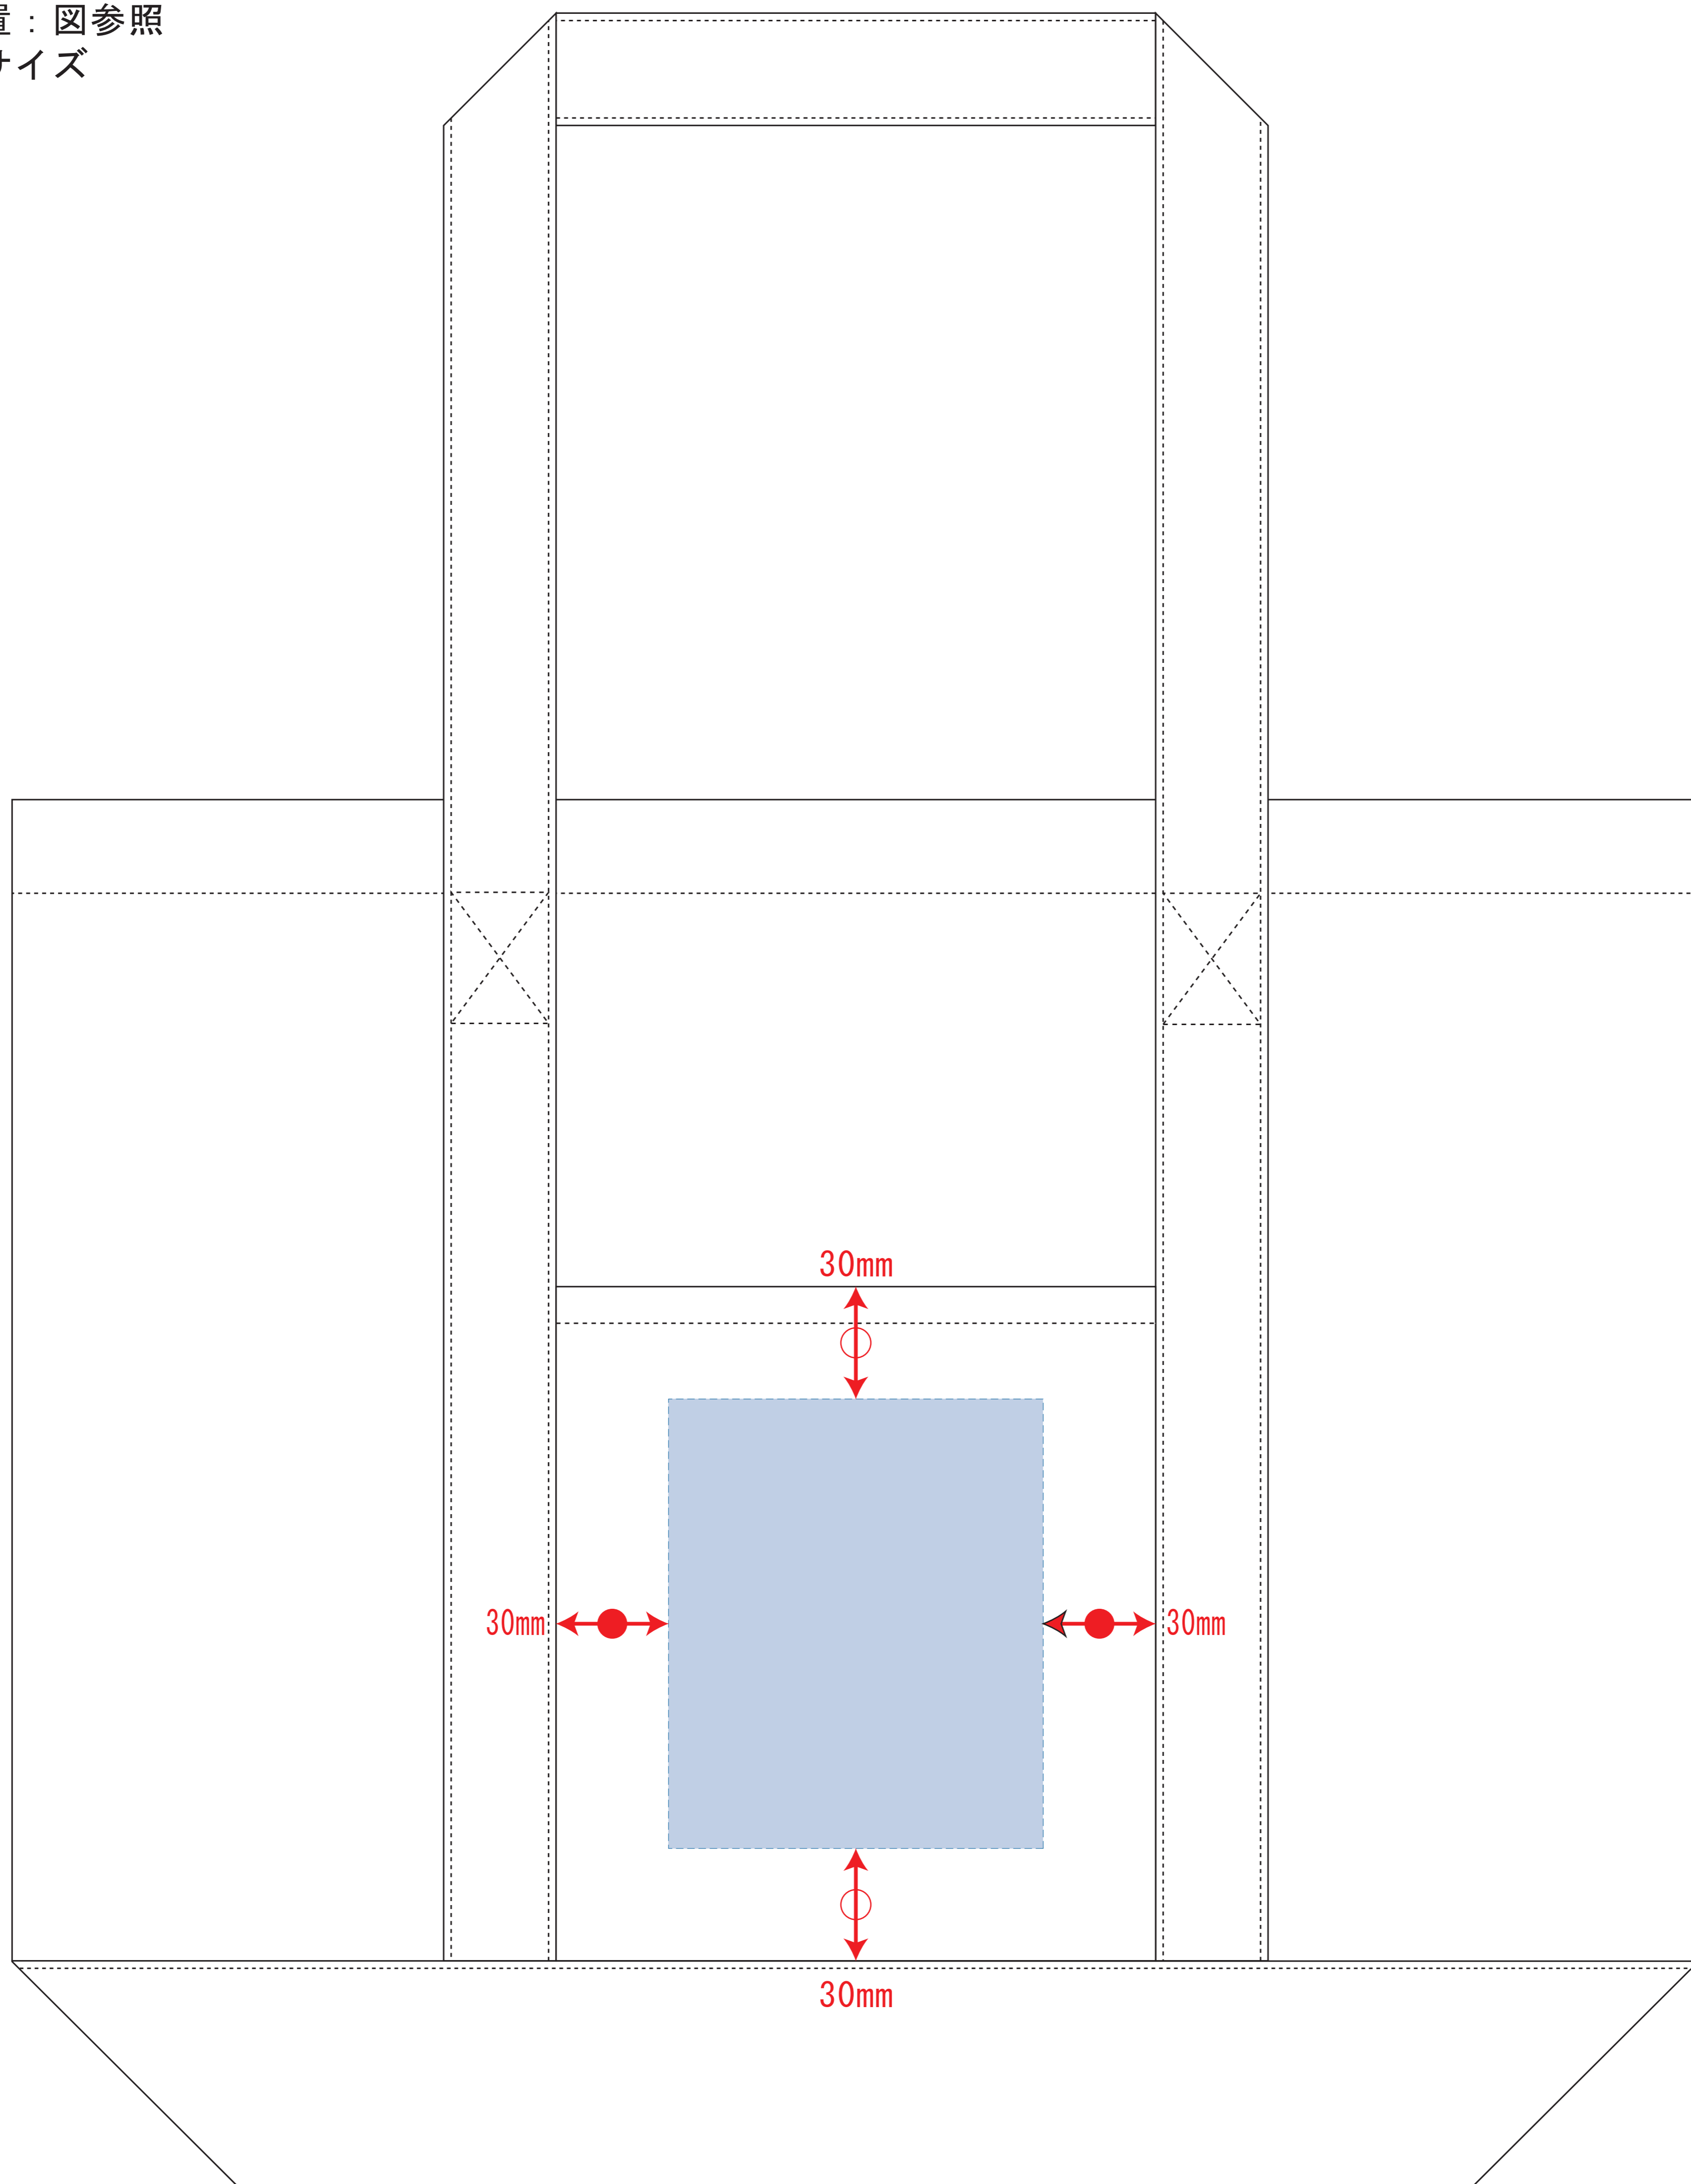

# デニムライントート (L)

- クライアント：
  - 営業担当：
  - 制作担当：
  - 受注番号：
  - 納期：2017年00月00日
  - ロット：
  - デザインサイズ：W000mm
  - 刷り色：1C
  - 刷り位置：図参照
- 版下原寸サイズ

レイアウト可能範囲：W100×H120 (mm)

■シルク印刷 最大範囲：W100×H120 (mm)

■熱転写印刷 最大範囲：W100×H120 (mm)