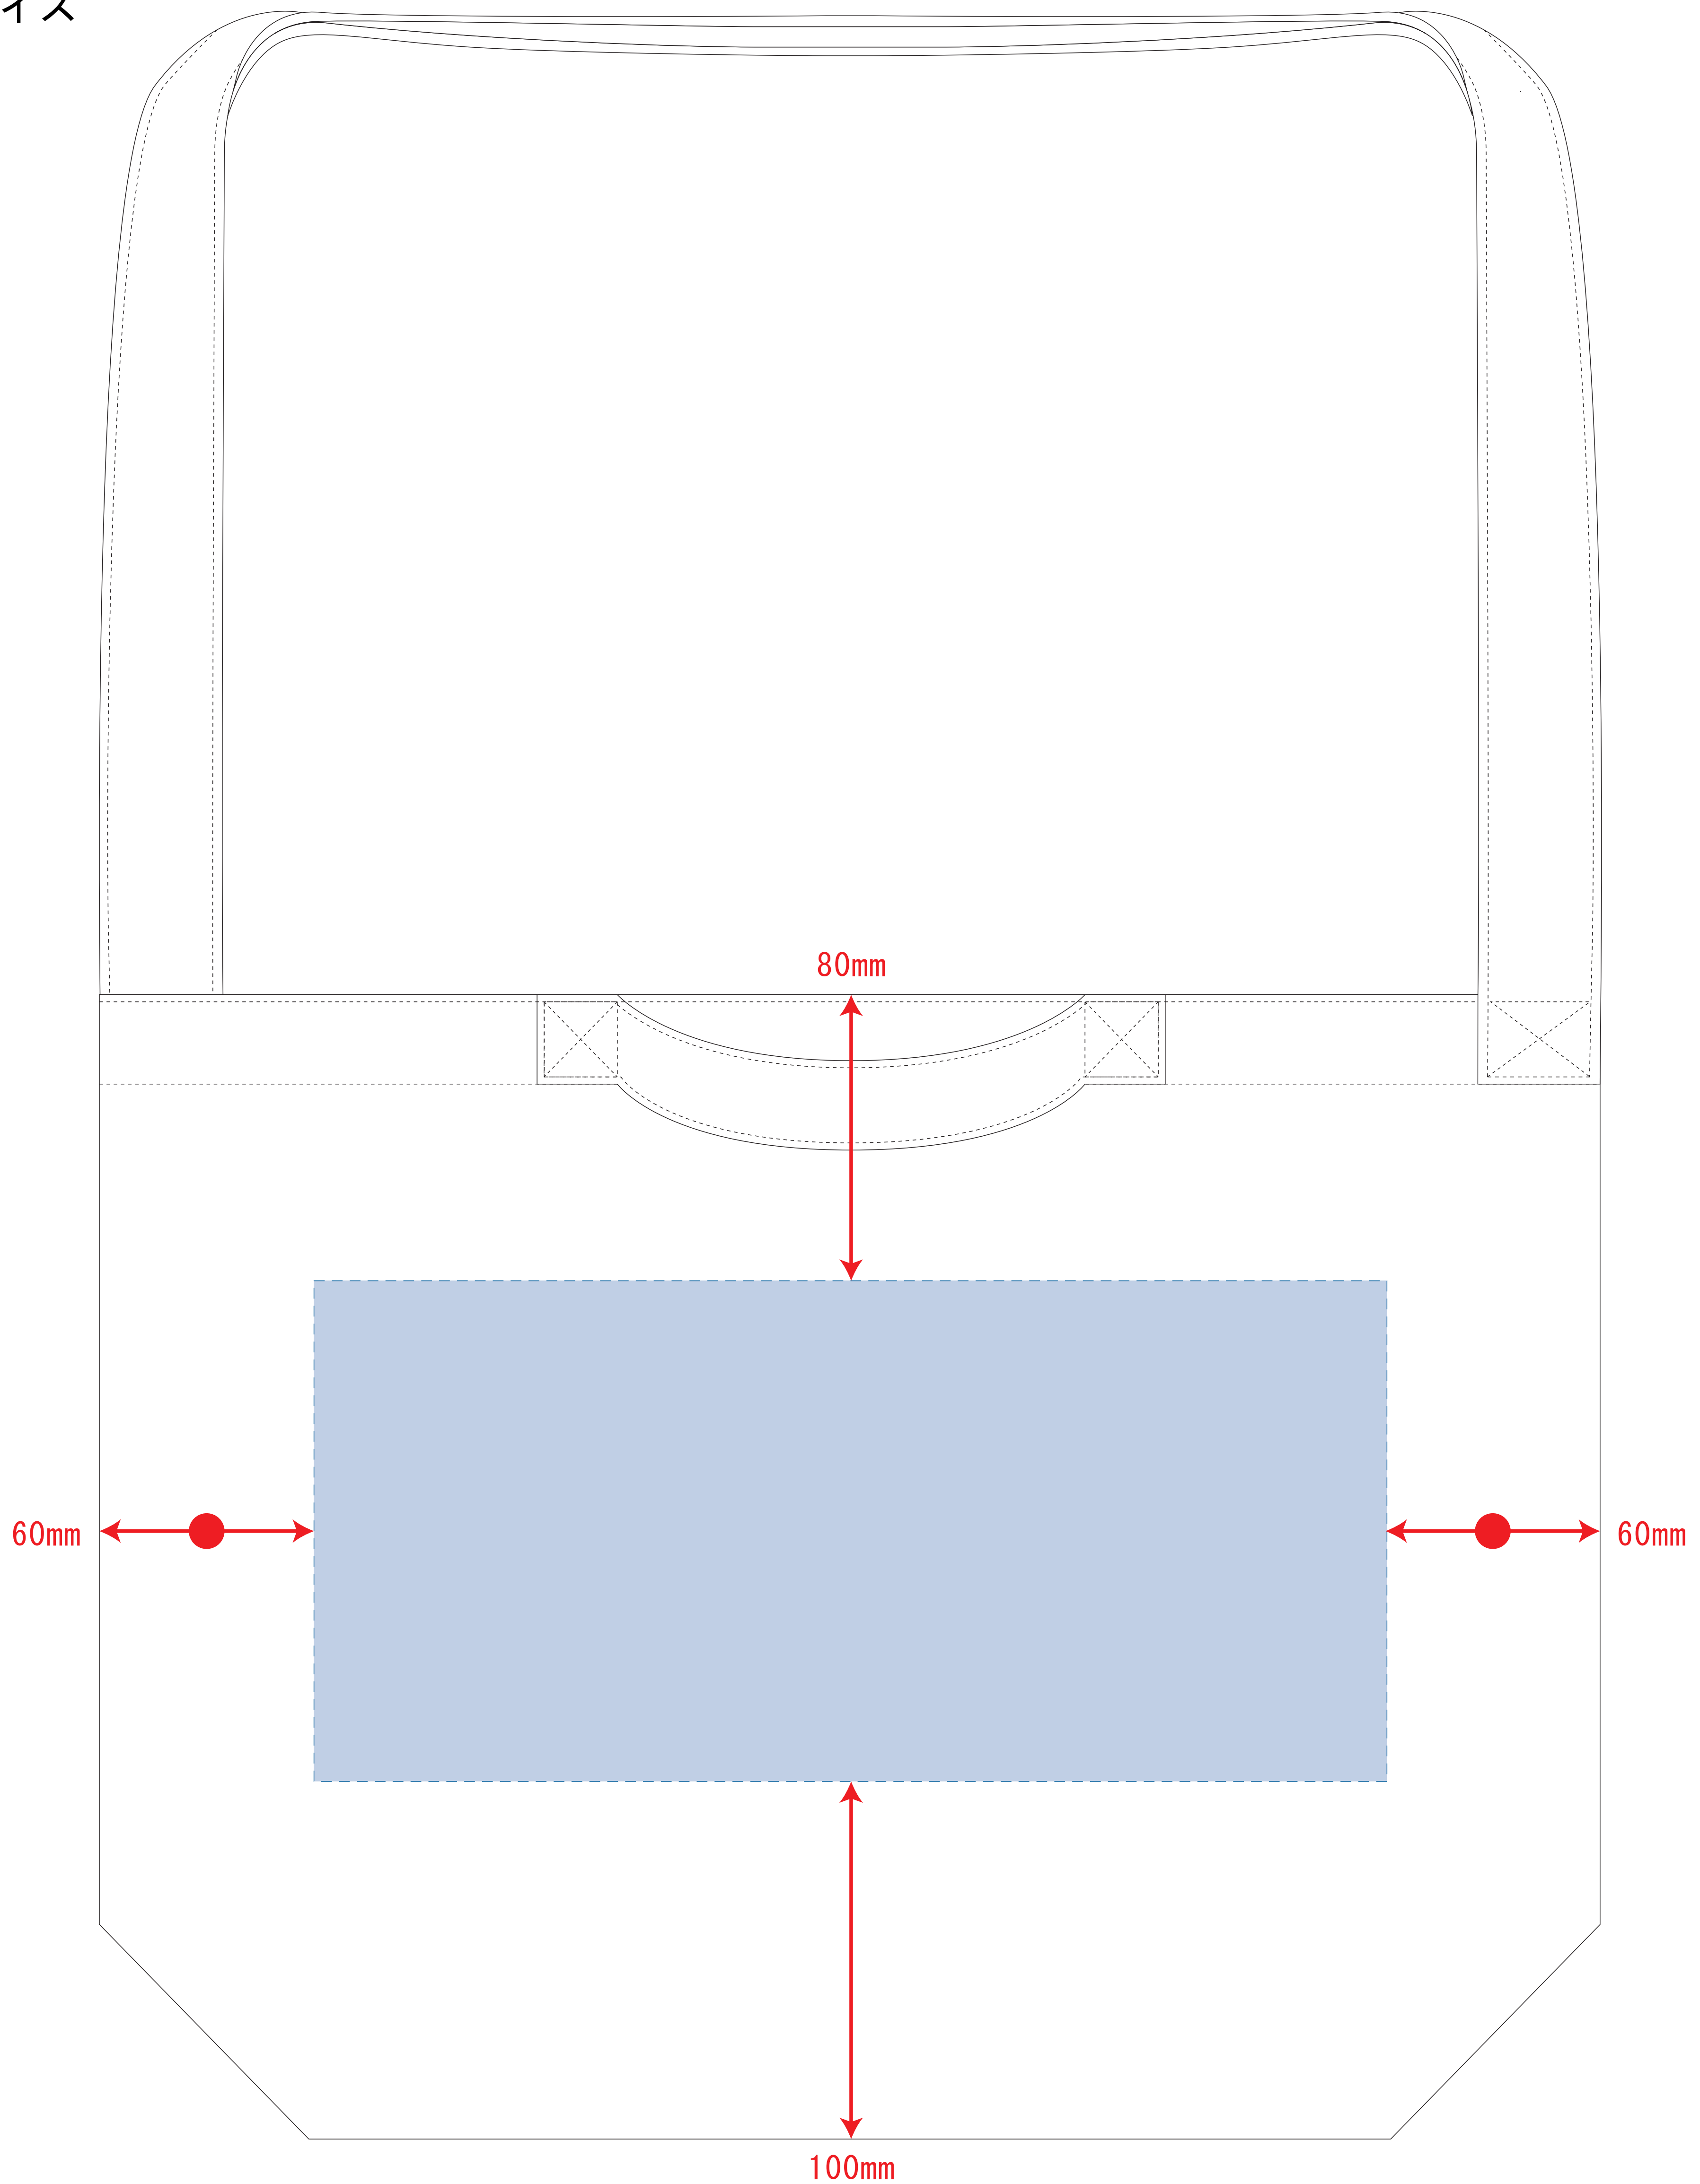

厚手キャンバス2WAYショルダートート

- クライアント：
 - 営業担当：
 - 制作担当：
 - 受注番号：
 - 納期：2017年00月00日
 - ロット：
 - デザインサイズ：W000mm
 - 刷り色：1C
 - 刷り位置：図参照
- 版下原寸サイズ

※ナチュラルのみエコマーク有り（内側）

※内ポケット有り（内ポケットが付いている側は印刷不可）

レイアウト可能範囲：W300×H140（mm）

■シルク印刷 最大範囲：W250×H140（mm）

■熱転写印刷 最大範囲：W250×H140（mm）

■インクジェット印刷 最大範囲：W250×H140（mm）