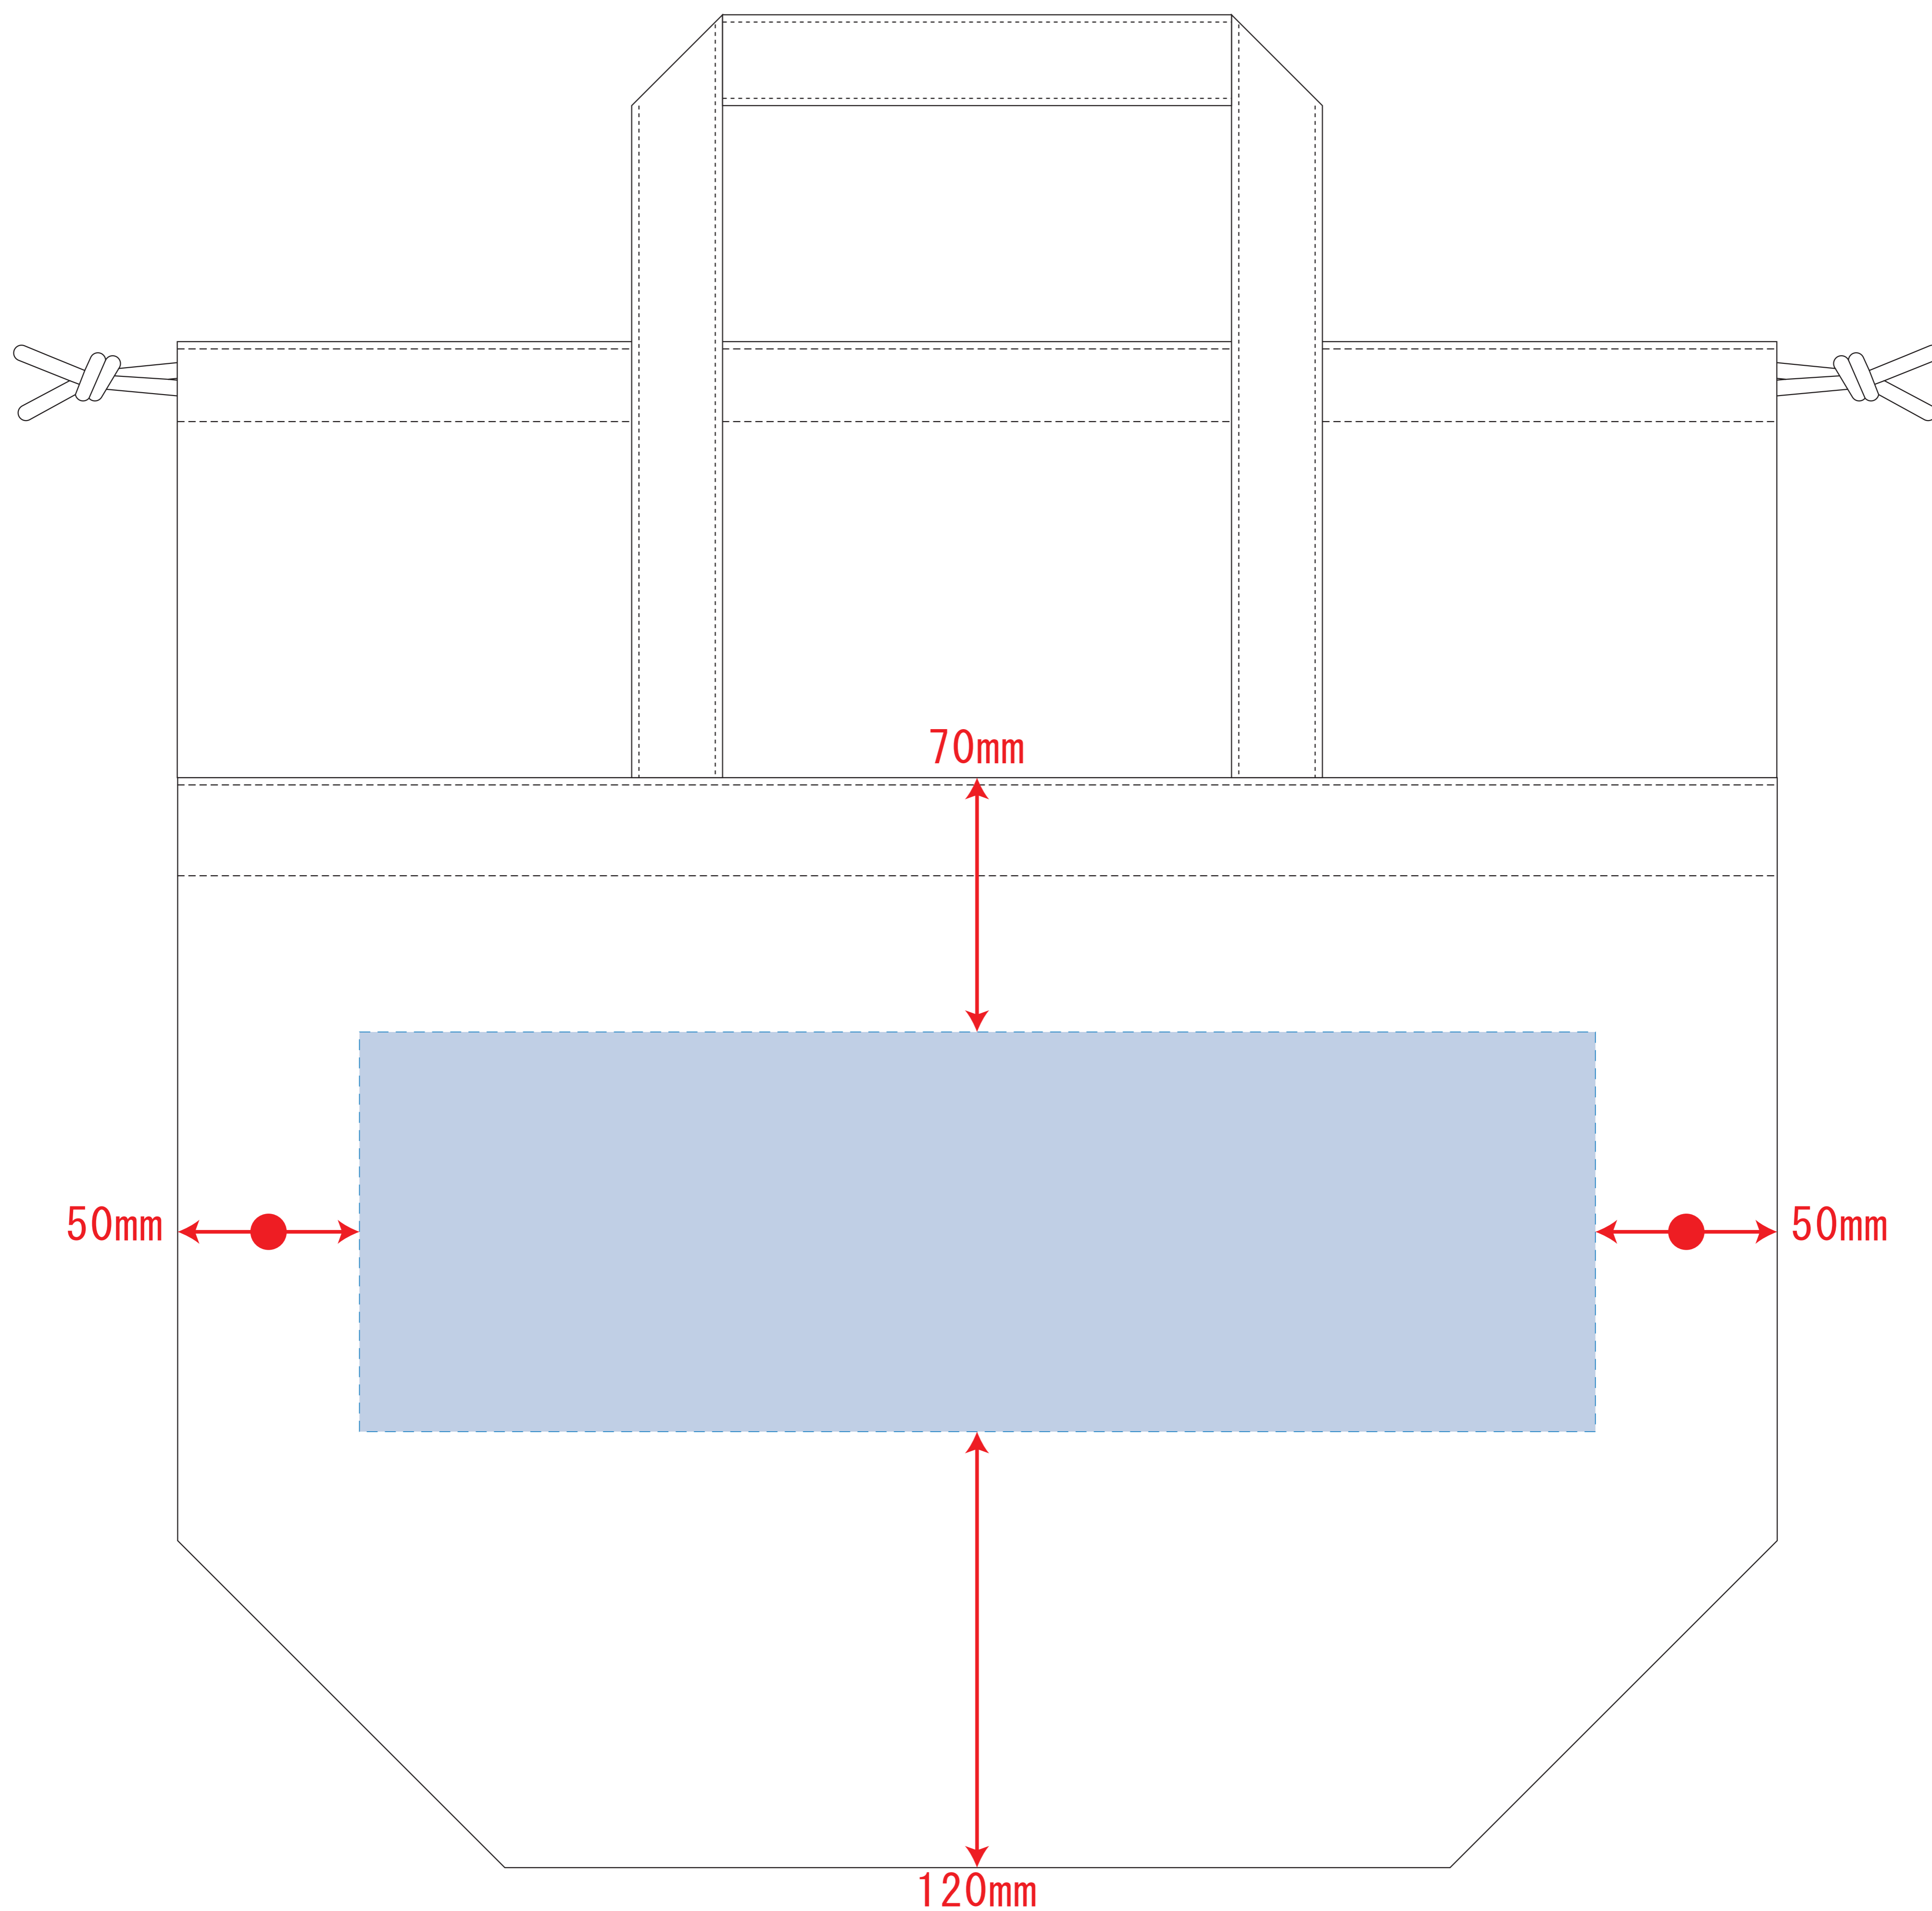

厚手キャンバス巾着付トート (M)

- クライアント：
 - 営業担当：
 - 制作担当：
 - 受注番号：
 - 納期：2020年00月00日
 - ロット：
 - デザインサイズ：W000mm
 - 刷り色：1C
 - 刷り位置：図参照
- 版下原寸サイズ

デザインスペース：W340×H110 (mm)

■シルク印刷 最大範囲：W250×H110 (mm)

■熱転写印刷 最大範囲：W250×H110 (mm)

■インクジェット印刷 最大範囲：W250×H110 (mm)