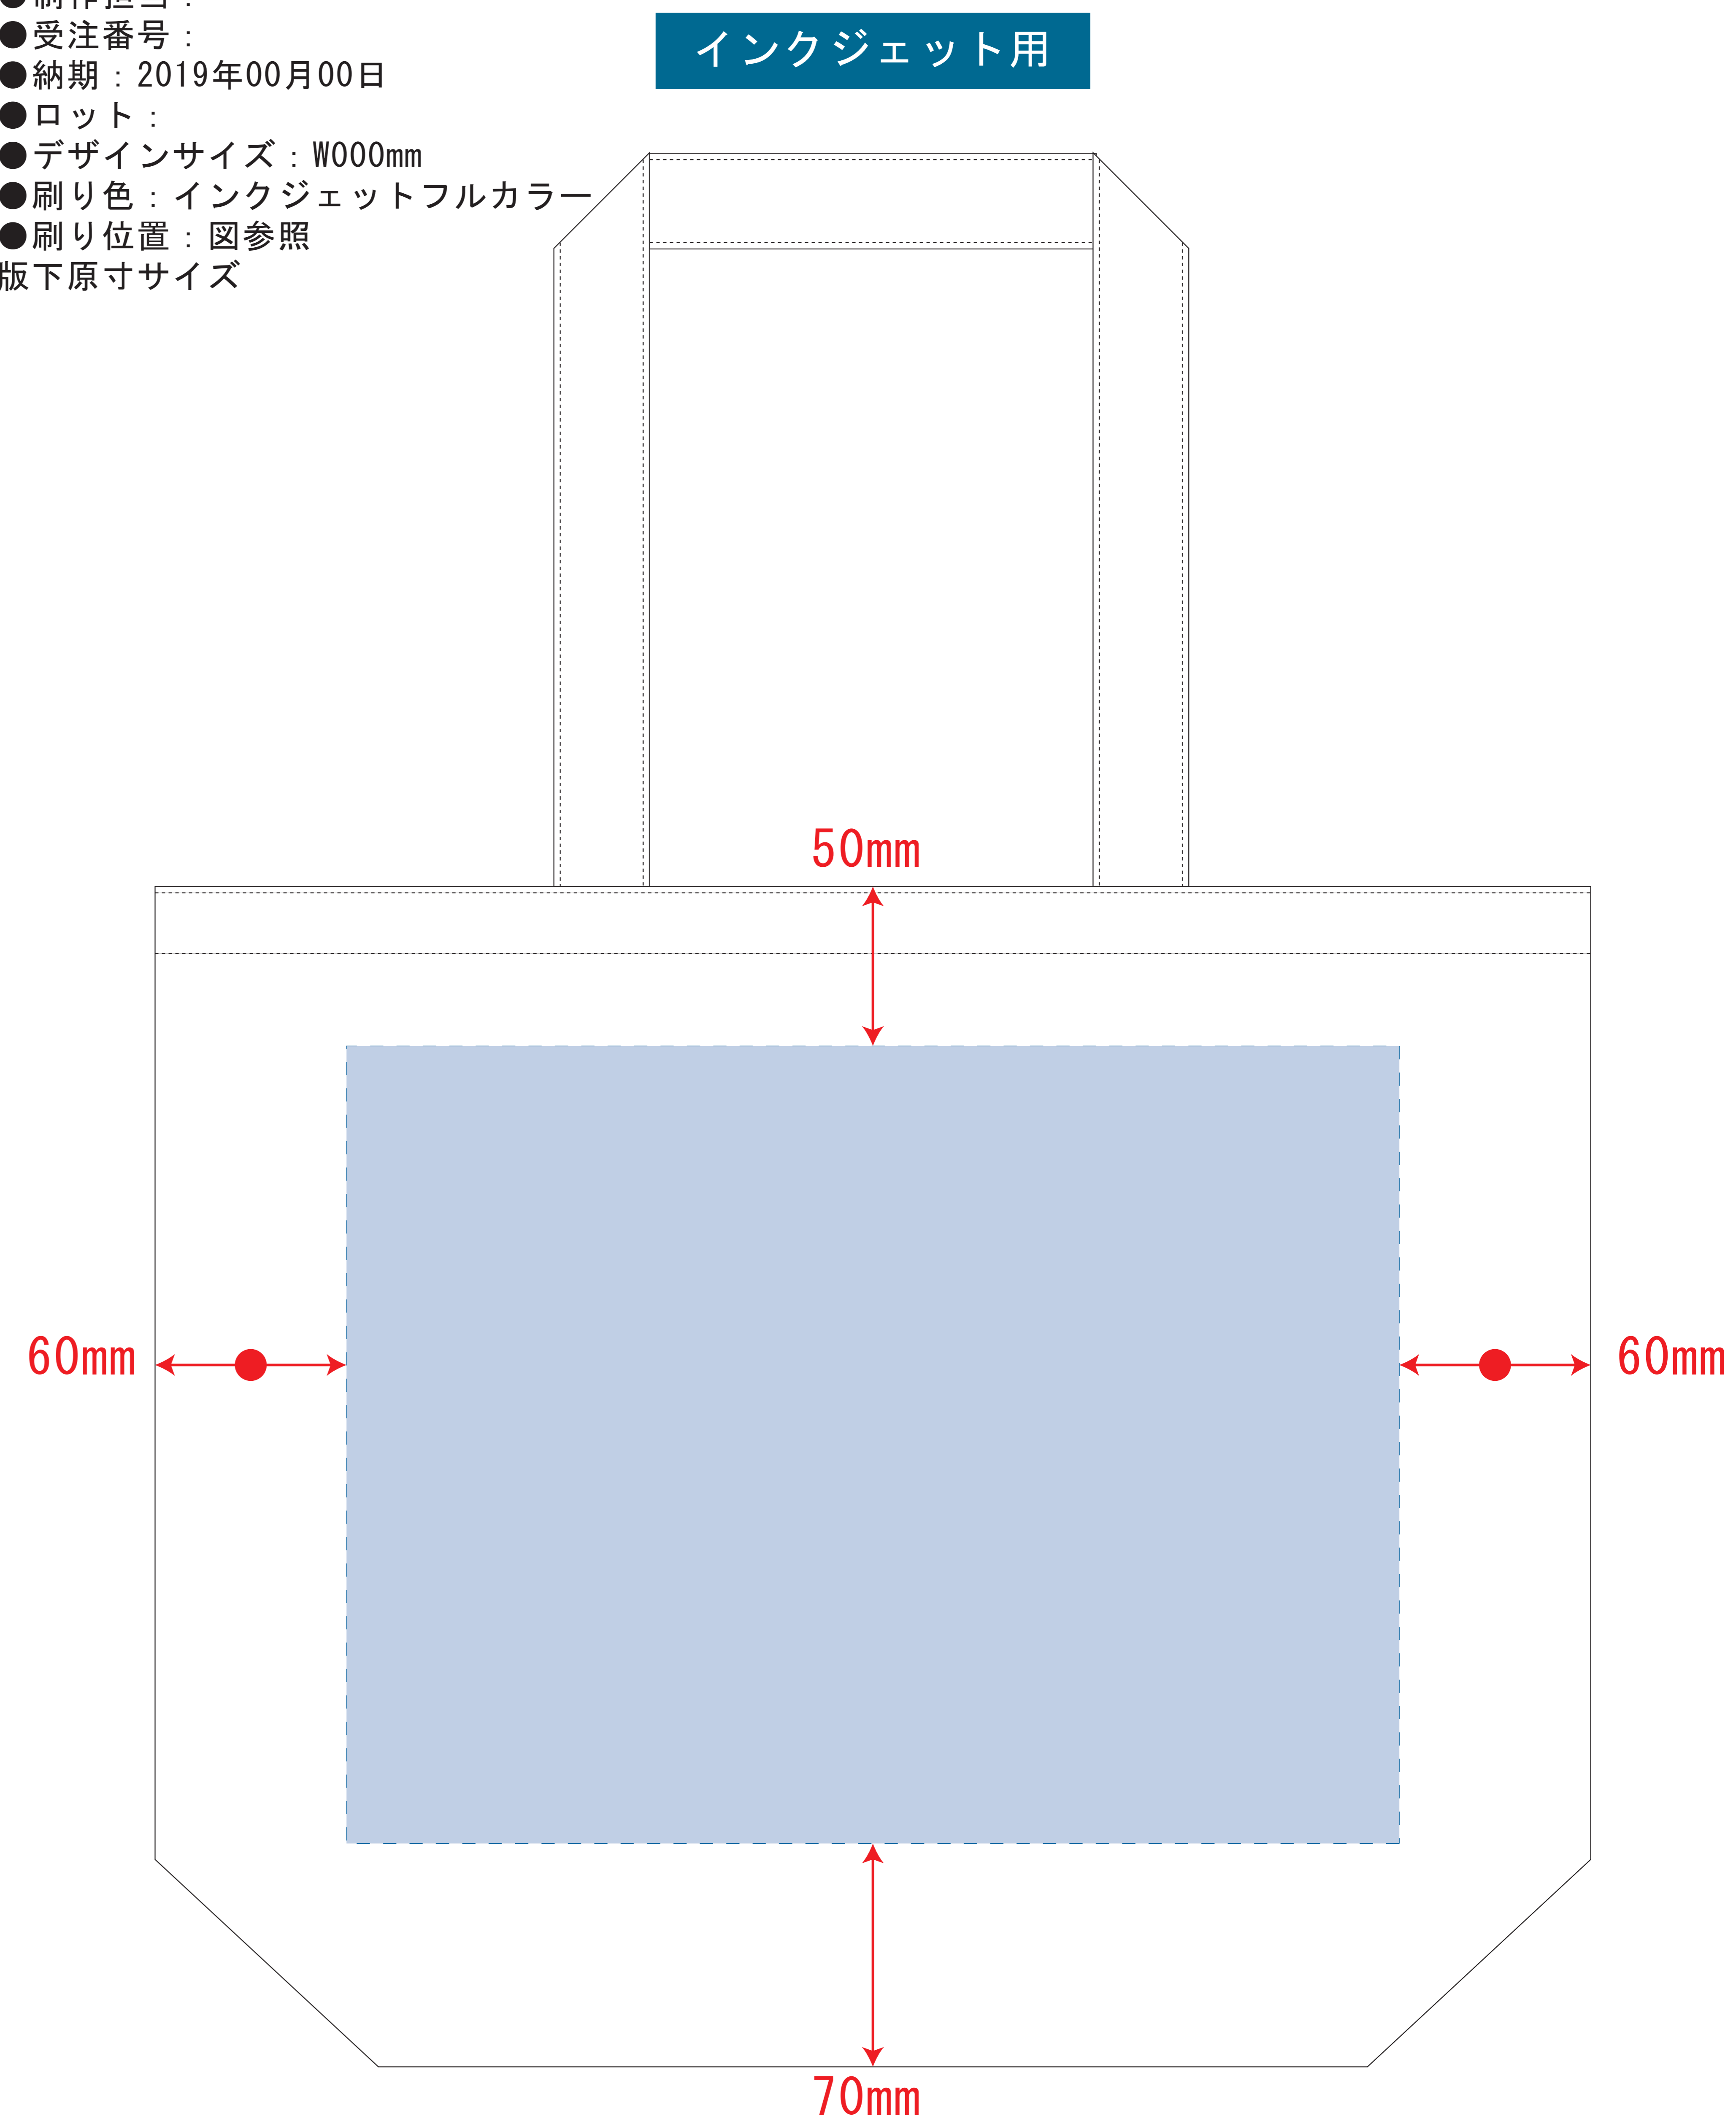

## キャンバスデイリートート (L)

- クライアント:
- 営業担当:
- 制作担当:
- 受注番号:
- 納期: 2019年00月00日
- ロット:
- デザインサイズ: W000mm
- 刷り色: 1C
- 刷り位置: 図参照
- 版下原寸サイズ

- ※ナチュラルのみエコマーク有り(内側)
- デザインスペース: W300×H190 (mm)
- シルク印刷 最大範囲: W300×H190 (mm)
- 熱転写印刷 最大範囲: W300×H190 (mm)

## キャンバスデイリートート (L) インクジェット

- クライアント:
- 営業担当:
- 制作担当:
- 受注番号:
- 納期: 2019年00月00日
- ロット:
- デザインサイズ: W000mm
- 刷り色: インクジェットフルカラー
- 刷り位置: 図参照
- 版下原寸サイズ

- ※ナチュラルのみエコマーク有り(内側)
- デザインスペース: W330×H250 (mm)
- インクジェット印刷 最大範囲: W330×H250 (mm)