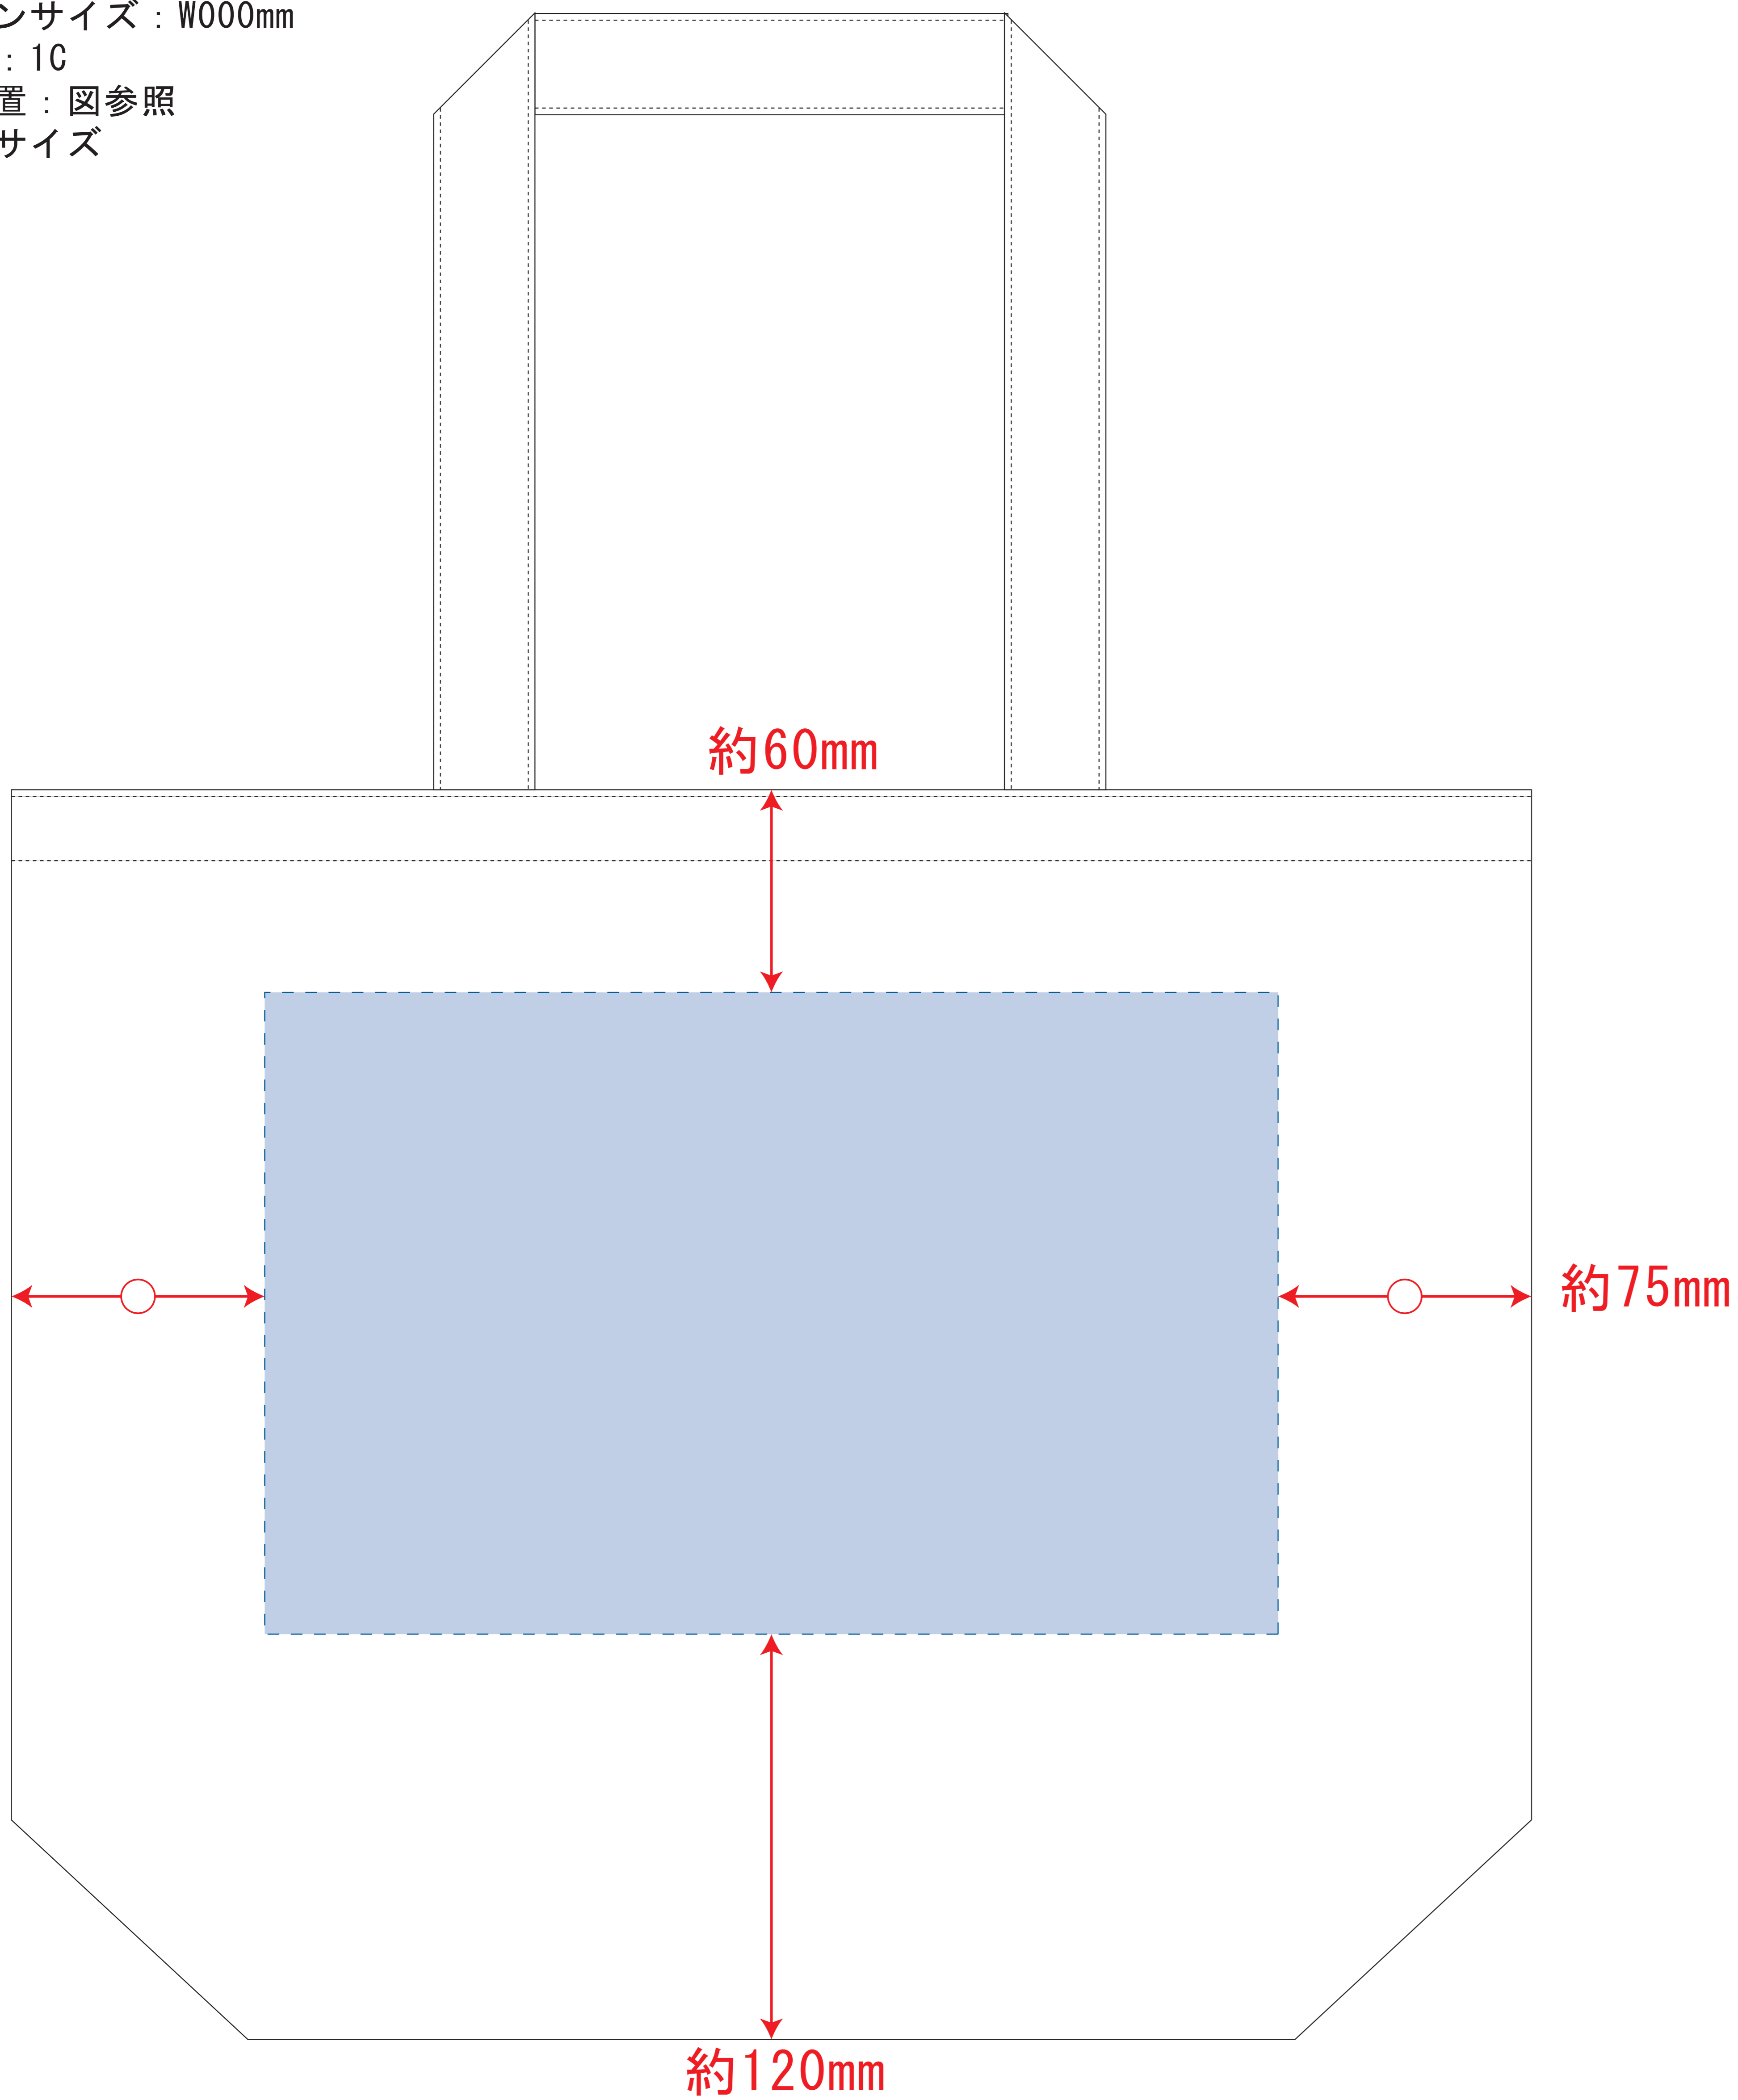

## キャンバスデイリートート (L)

- クライアント:
- 営業担当:
- 制作担当:
- 受注番号:
- 納期: 2019年00月00日
- ロット:
- デザインサイズ: W000mm
- 刷り色: 1C
- 刷り位置: 図参照
- 版下原寸サイズ

- ※ナチュラルのみエコマーク有り(内側)
- デザインスペース: W300×H190 (mm)
- シルク印刷 最大範囲: W300×H190 (mm)
- 熱転写印刷 最大範囲: W300×H190 (mm)

## キャンバスデイリートート (L) インクジェット

- クライアント:
- 営業担当:
- 制作担当:
- 受注番号:
- 納期: 2019年00月00日
- ロット:
- デザインサイズ: W000mm
- 刷り色: インクジェットフルカラー
- 刷り位置: 図参照
- 版下原寸サイズ

- ※ナチュラルのみエコマーク有り(内側)
- デザインスペース: W330×H250 (mm)
- インクジェット印刷 最大範囲: W330×H250 (mm)