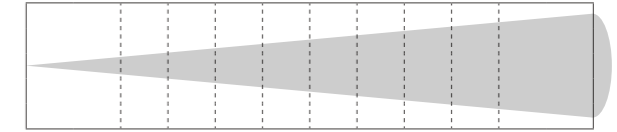

Distance(m)	2	3	4	5	6	7	8	9	10
Spot Diam(m)	1.14	1.71	2.28	2.85	3.42	3.99	4.56	5.13	5.7

Max. Spot - 38°