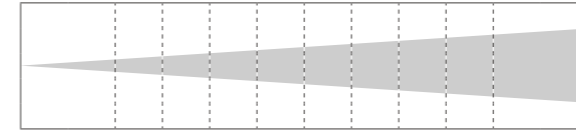

### Photometric

|                   |       |      |      |      |      |      |      |     |     |
|-------------------|-------|------|------|------|------|------|------|-----|-----|
| WW 2700K(lx)      | 12000 | 4700 | 2720 | 1770 | 1220 | 928  | 709  | 583 | 472 |
| CW 7000K(lx)      | 16300 | 6320 | 3680 | 2420 | 1640 | 1250 | 957  | 783 | 640 |
| Full on 4000k(lx) | 17600 | 6930 | 4020 | 2620 | 1810 | 1390 | 1040 | 860 | 701 |