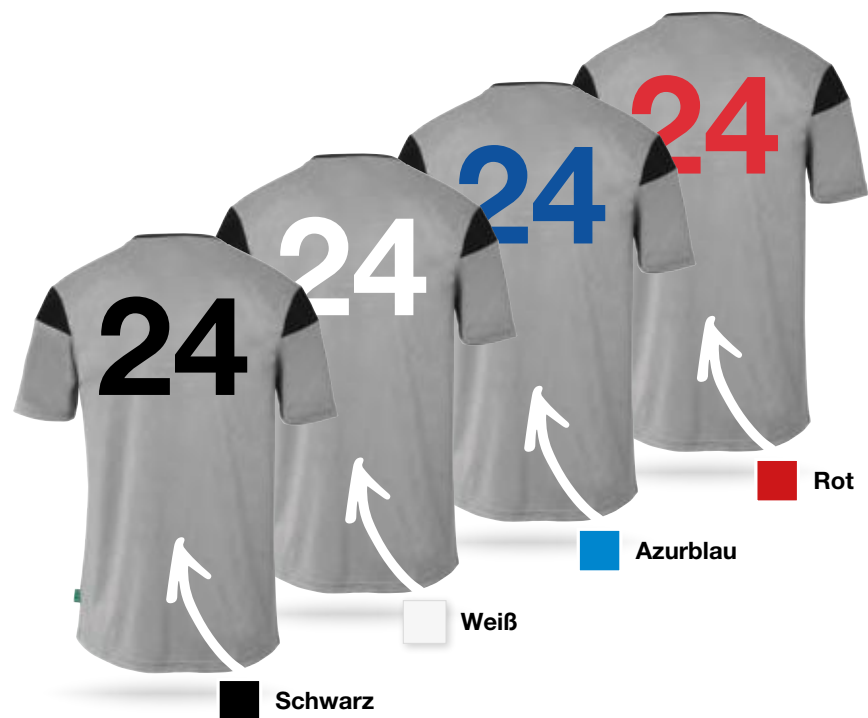

DIE INNOVATION FÜR DAS AUSWÄRTSSPIEL

PERFECT AWAY

Die **uhlsport** SQUAD 27 Trikotserie wird durch die Farbe GRAU MELANGE erweitert, die man so auf dem Spielfeld noch nicht gesehen hat. Doch das ist erst der Anfang – denn die farblich neutralen Auswärtstrikot können mit der Farbe deiner Wahl beflockt – und so an deine jeweilige Teamfarbe angepasst werden. Für dein Perfect-Away steht eine

große Farbpalette inklusive Sonderfarben zur Auswahl. Auch bei einer Spielvereinigung kann sich das Team für die neutralen Trikots oder Ausgehanzüge in dark grau melange/schwarz entscheiden und dann darauf ihren individualisierten Farb-Look z.B. mit Name und Nummer bedrucken lassen.