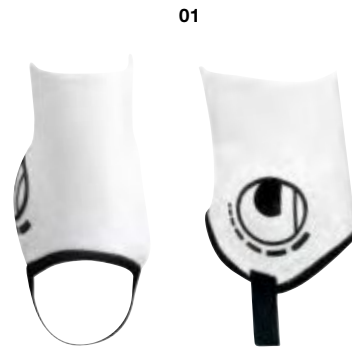

KNÖCHELBANDAGE

Art.: 100 6754
Größe: M | L **14,99 EUR**
gepolstert
Material: 50 % Polypropylen, 38 % Ethylvinylacetat, 10 % Polyester, 2 % Polyurethan

01 schwarz

KNÖCHELBANDAGE

Art.: 100 6948
Größe: S | L **9,99 EUR**
gepolstert
Material: 85 % Polyethersulfon, 10 % Polyethylen, 5 % Ethylvinylacetat

01 weiß, 02 schwarz

Knöchelbandage mit Schaumstoffpolsterung

- Neopren- und Lycra-Bandage
- erhältlich in Junior (M) und Senior (L)

Für Spieler, die etwas mehr Unterstützung benötigen

- erhältlich in Junior (S) und Senior (L)

KNÖCHELBANDAGE

Art.: 100 6951
Größe: S | M | L **17,99 EUR**
ungepolstert
Material: 89 % Polyester, 5 % Latex, 6 % Elasthan

02 schwarz

Für Spieler und Torhüter, die Unterstützung benötigen

- ungepolsterte Knöchelbandage

SCHIENBEINSCHÜTZERHALTER

Art.: 100 6963 xx 0001
Größe: breit 6,5 cm **19,99 EUR /Pro VPE**
VPE: 3 Paar
Material: 80 % Polyester, 20 % Latex

01 weiß, 02 schwarz, 03 rot, 04 maisgelb, 05 royal, 06 grün

Mit Klettverschluss zur Befestigung des

- **Schienbeinschützers**
- elastischer, breiter Riemen (6,5 cm)