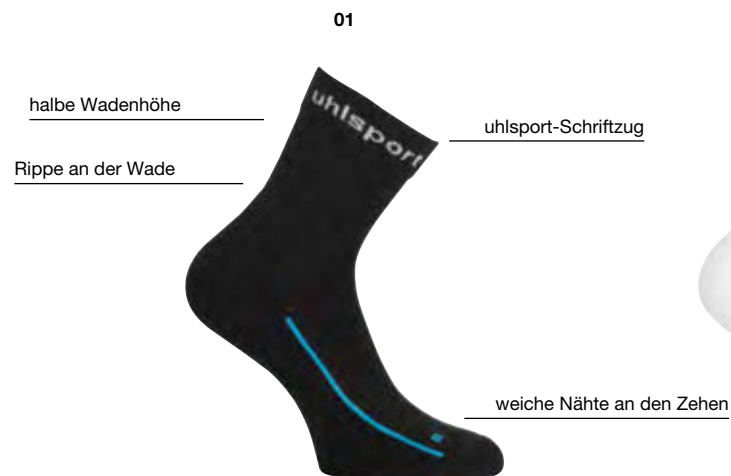

TEAM CLASSIC SOCKEN

Art.: 100 3694 (VPE 3 Paar)
Größe: 36-40 | 41-45 | 46-50 **14,99 EUR**
Material: 80 % Baumwolle, 18 % Polyamid, 2 % Elasthan

01 schwarz/weiß, 02 weiß/schwarz

uhlsport FLOAT

Art.: 100 8410
Größe: 3,5-12, 13, 14, 15 **79,99 EUR**
Material: Obermaterial: Textil
Innenmaterial: Textil
Sohle: Gummi, Ethylenvinylacetat

01 schwarz, 02 weiß