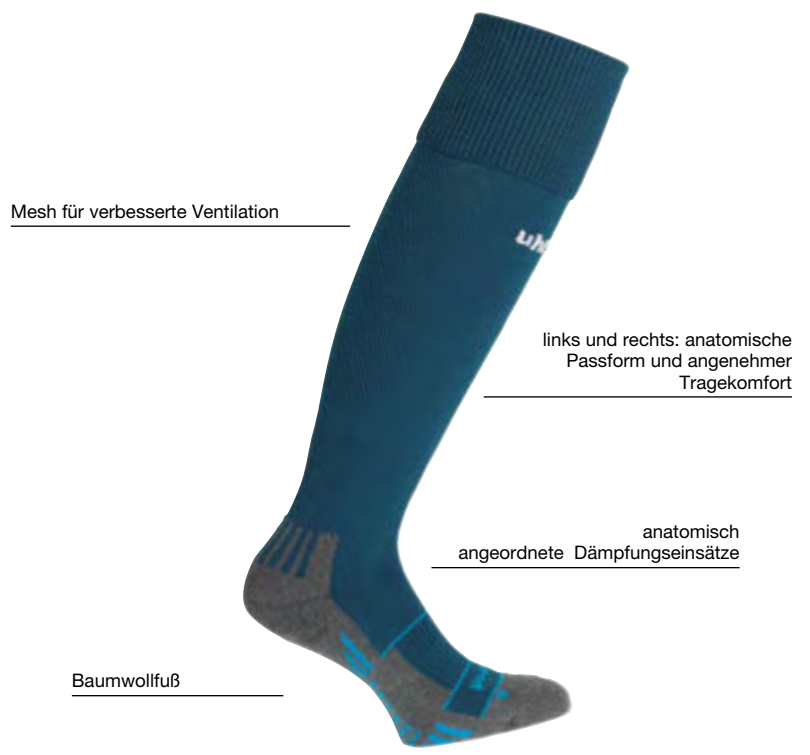

TUBE IT TAPE

Art.: 100 1211

Größe: 4 m lang, 7,5 cm breit **4,99 EUR**

Material: 95 % Polypropylen, 5 % Elasthan

01 schwarz, 02 blau, 03 rot, 04 weiß, 05 marine, 06 limonengelb

Team Pro Player Stutzenstrumpf