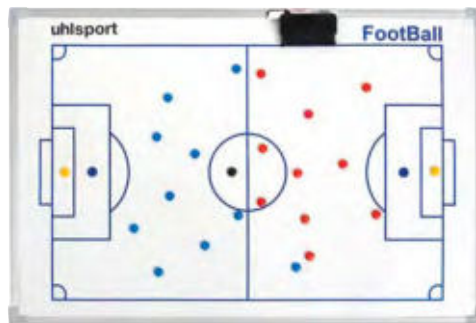

TRAGETASCHE

Art.: 100 1232
Größe: 175 x 10,5 cm **24,99 EUR**
Material: 100% Polyester

01 schwarz

01