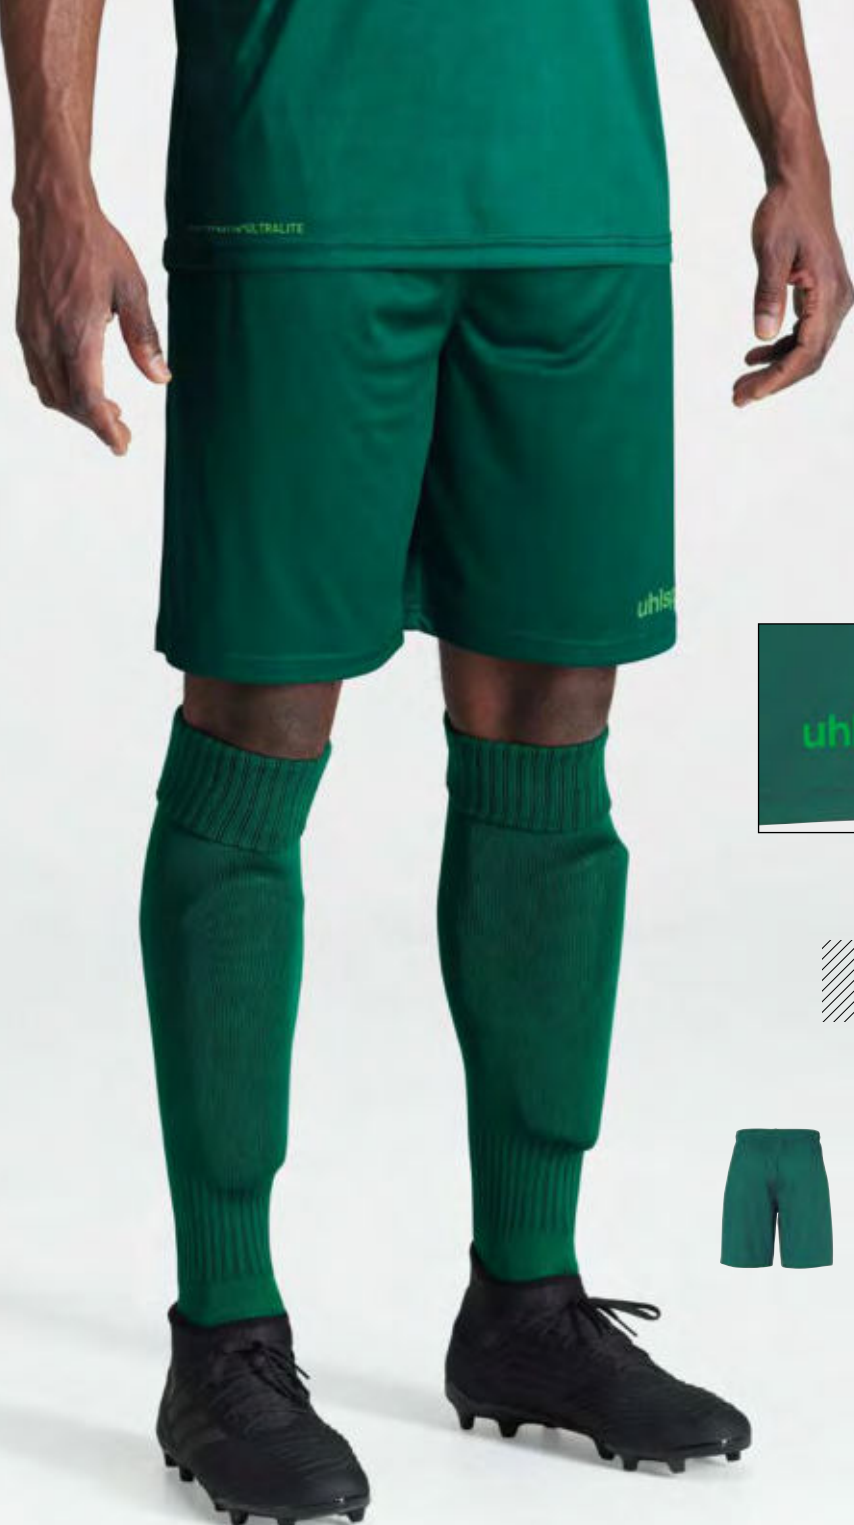

Material mit weichem Griff für hervorragenden Tragekomfort

ohne Innenslip

hergestellt aus recyceltem Polyester („FOR THE PLANET“)

17

elastischer Kordelzugbund

klassische Shorts

gedruckter uhlsport-Schriftzug auf dem linken Bein

43

elastischer Kordelzugbund

klassische Shorts

uhlsport-Druck auf dem linken Bein