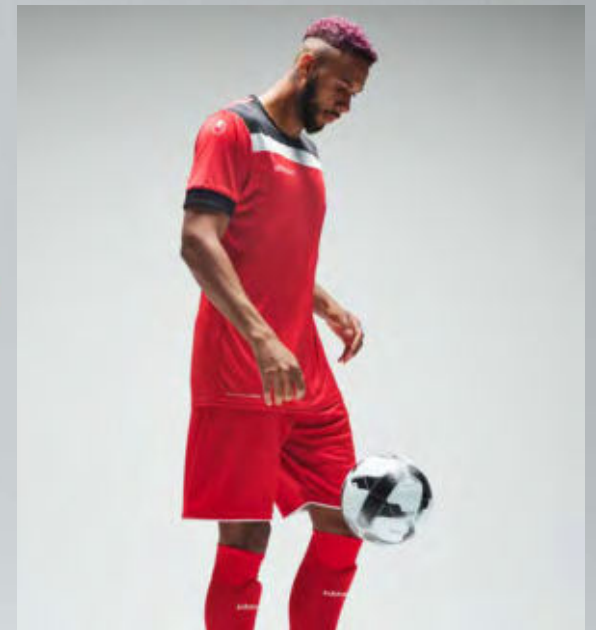

OFFENSE 23

OFFENSE 23