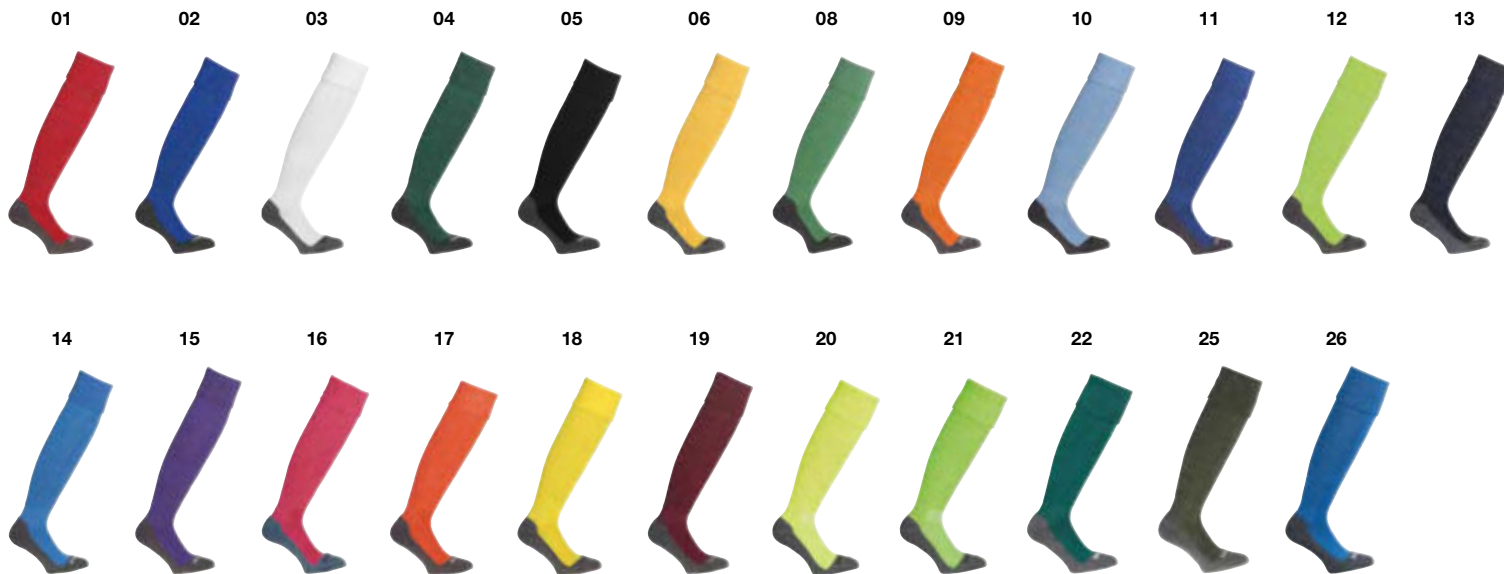

TEAM PRO ESSENTIAL STUTZENSTRUMPF

Art.: 100 3302
Größe: 28-32 | 33-36 | 37-40 | 41-44 | 45-47 **9,99 EUR**
Material: 65 % Polyester, 28 % Baumwolle, 5 % Polyamid, 2 % Elasthan

01 rot, 02 royal, 03 weiß, 04 lagune, 05 schwarz, 06 maisgelb, 08 grün, 09 orange, 10 skyblau, 11 azurblau, 12 flash grün, 13 marine, 14 cyan, 15 lila, 16 pink, 17 fluo orange, 18 limonengelb, 19 bordeaux, 20 fluo gelb, 21 fluo grün, 22 fir grün, 25 dark olive, 26 night blau

04

hergestellt aus recycelten Materialien („FOR THE PLANET“)

Rippe am Abschluss und Knöchel für verbesserte Flexibilität

dehnbares Material für optimale Passform und erleichterten Einstieg

Baumwollfuß für Komfort und Atmungsaktivität

uhlsport-Schriftzug im Vorderfußbereich

TEAM PRO ESSENTIAL STUTZENSTRUMPF FTP

Art.: 100 3697
Größe: 28-32 | 33-36 | 37-40 | 41-44 | 45-47 **9,99 EUR**
Material: 65 % Polyester (recycelt), 28 % Baumwolle (Bio), 5 % Polyamid (recycelt), 2 % Elasthan

01 schwarz, 02 weiß, 03 rot, 04 azurblau, 05 grün, 06 marine

verfügbar ab 01.06.2024