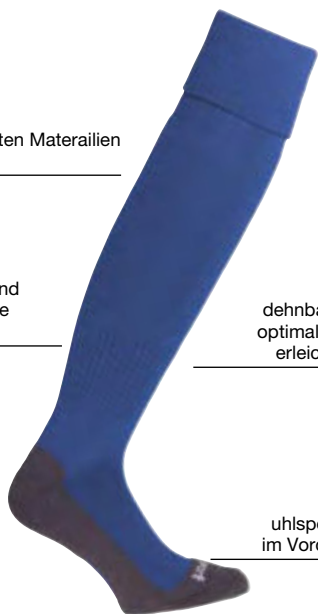

TEAM PRO ESSENTIAL STUTZENSTRUMPF

Art.: 100 3302
Größe: 28-32 | 33-36 | 37-40 | 41-44 | 45-47 **9,99 EUR**
Material: 65 % Polyester, 28 % Baumwolle, 5 % Polyamid, 2 % Elasthan

01 rot, 02 royal, 03 weiß, 04 lagune, 05 schwarz, 06 maisgelb, 08 grün, 09 orange, 10 skyblau, 11 azurblau, 12 flash grün, 13 marine, 14 cyan, 15 lila, 16 pink, 17 fluo orange, 18 limonengelb, 19 bordeaux, 20 fluo gelb, 21 fluo grün, 22 fir grün, 25 dark olive, 26 night blau

04

hergestellt aus recycelten Materialien („FOR THE PLANET“)

Rippe am Abschluss und Knöchel für verbesserte Flexibilität

dehnbares Material für optimale Passform und erleichterten Einstieg

Baumwollfuß für Komfort und Atmungsaktivität

uhlsport-Schriftzug im Vorderfußbereich