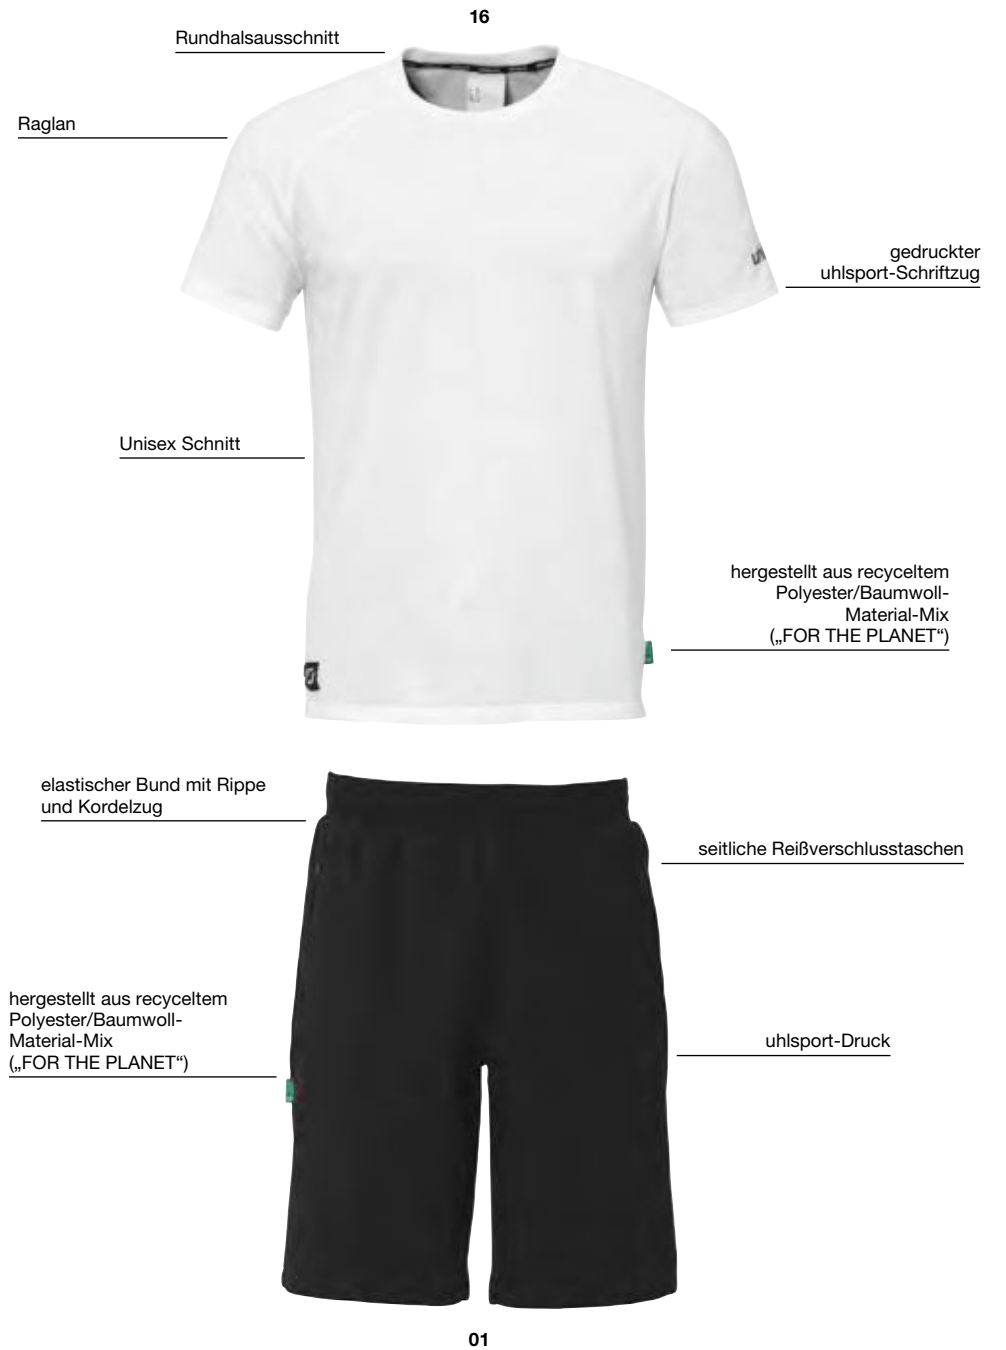

49,99 EUR
59,99 EUR

01 schwarz, 31 dark grau mélangé, 41 marine,
 43 azurblau, 47 lagune, 64 bordeaux

01 schwarz, 31 dark grau mélangé, 41 marine

Laufzeit inkl. 2027

Rundhalsausschnitt

16

Raglan

gedruckter uhlsport-Schriftzug