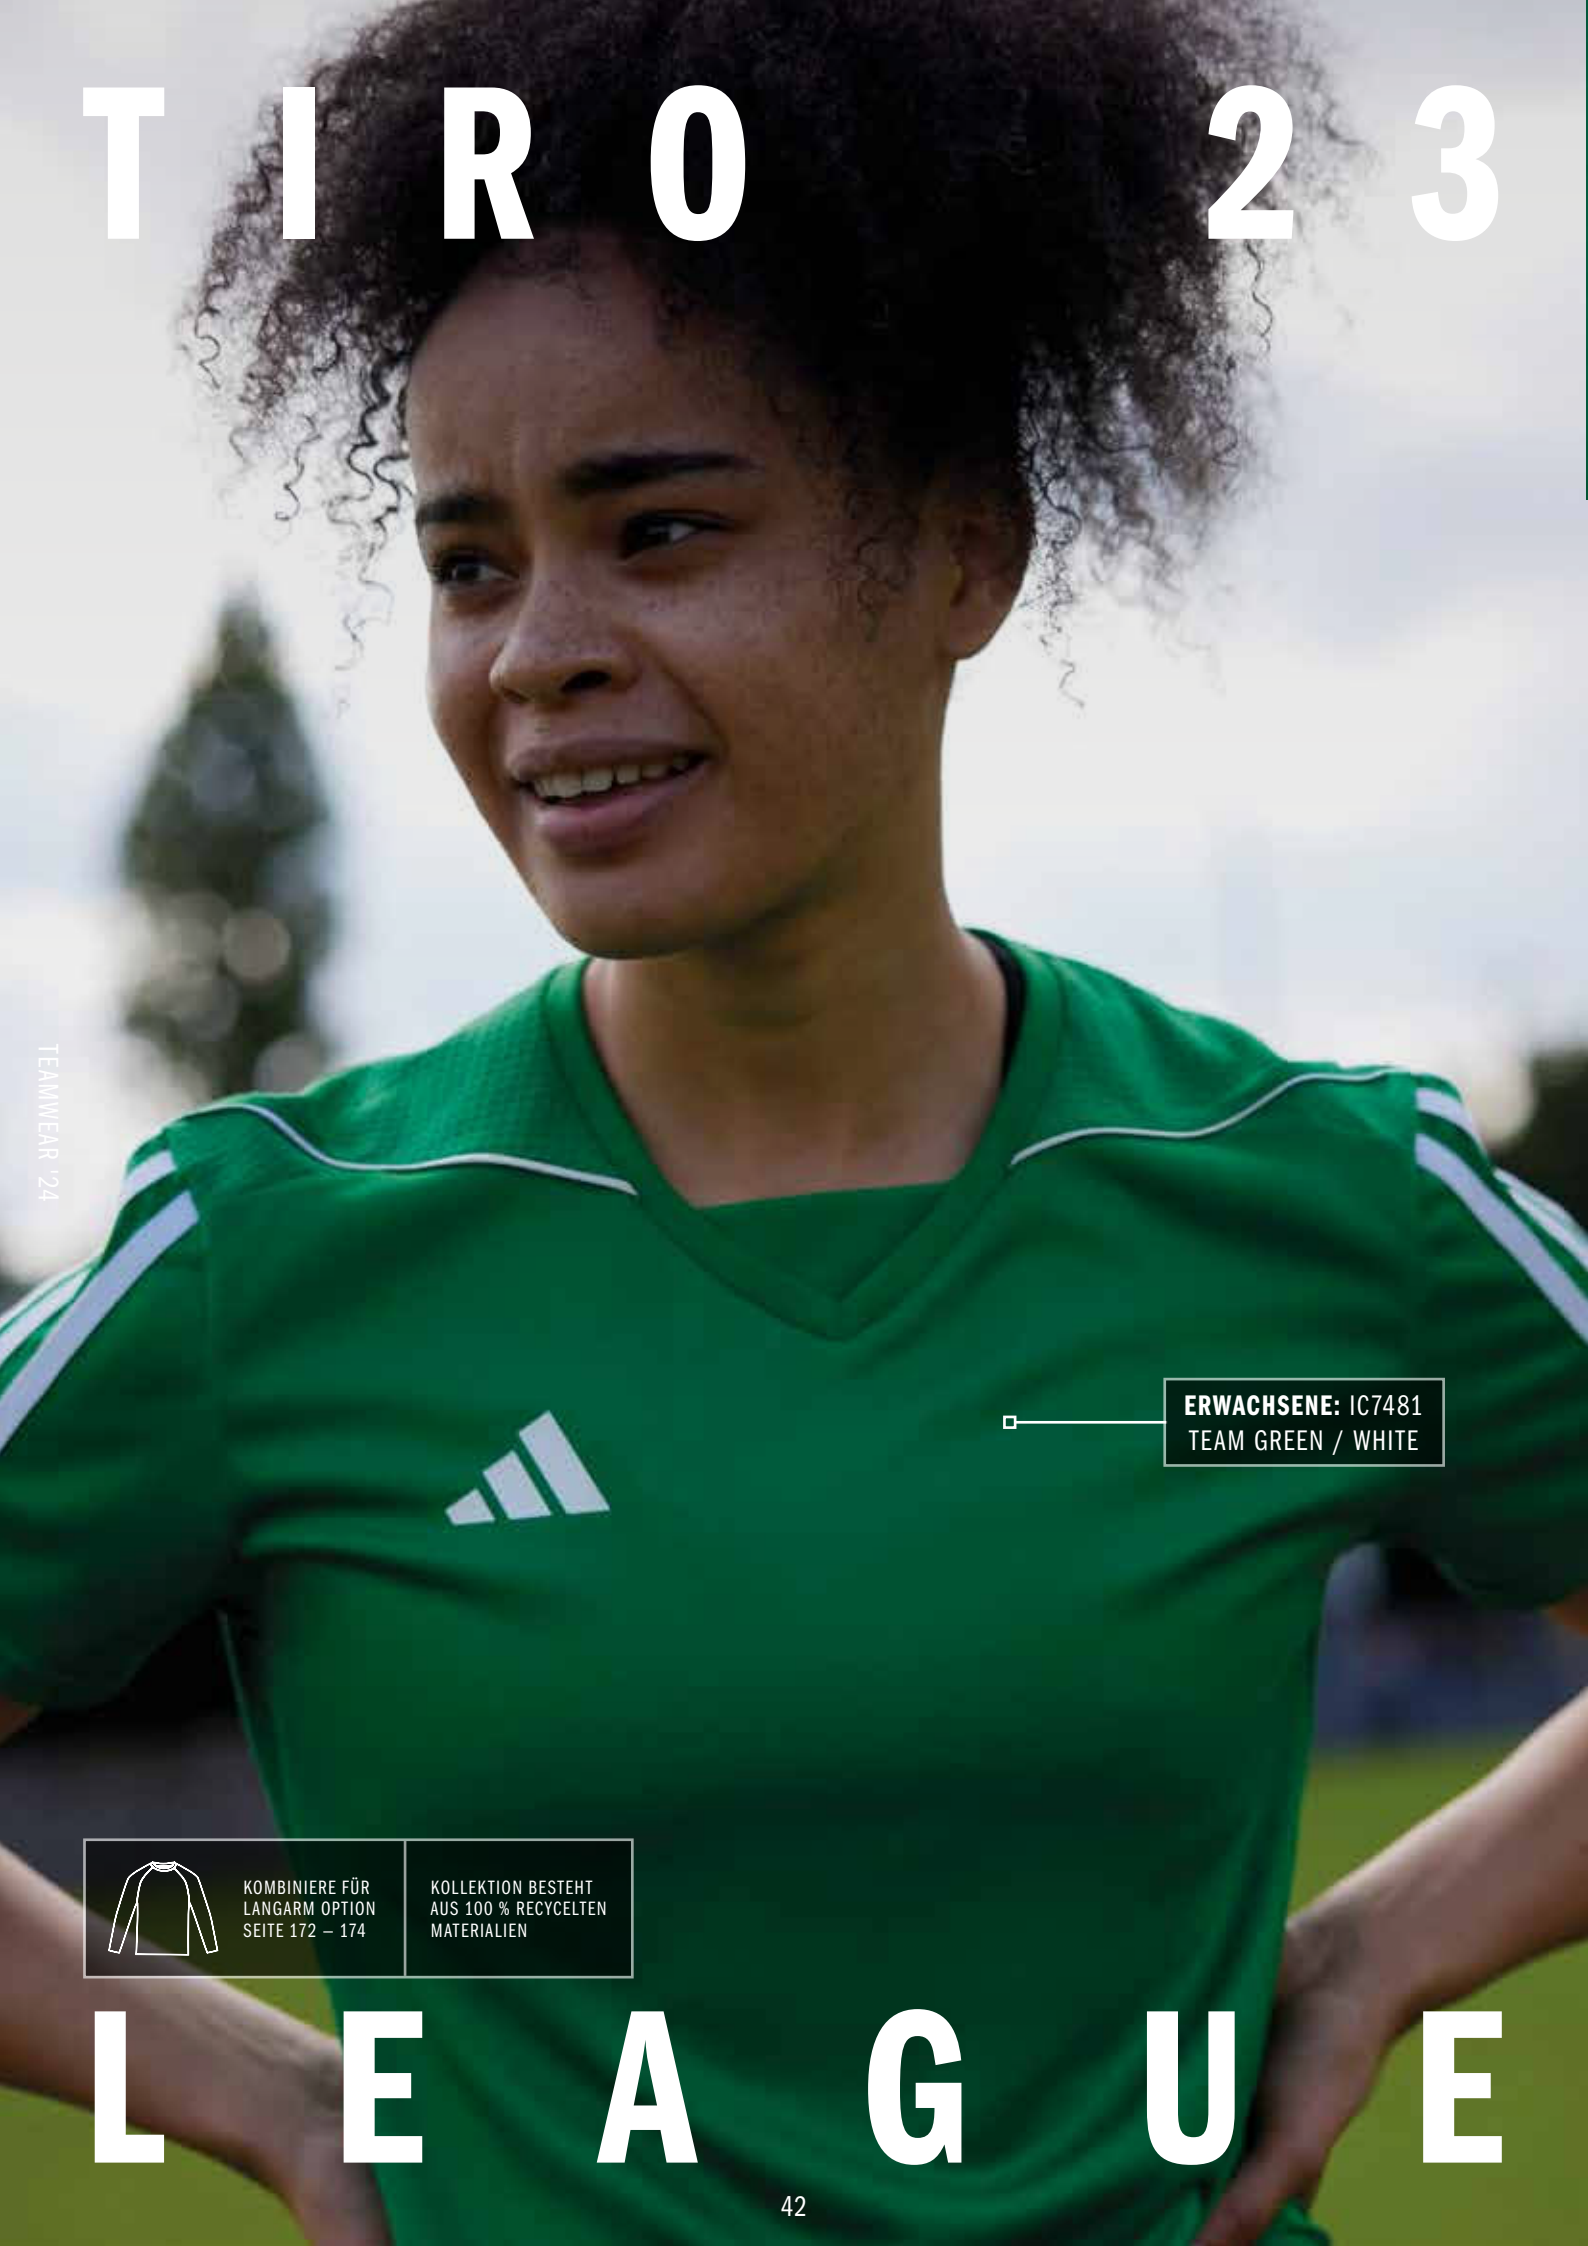

TIRO 23

MATCHWEAR FÜR FRAUEN

TIRO 23 LEAGUE JERSEY WOMEN

TIRO 23 JSY W

PASSFORM: SLIM

HAUPTMATERIAL: 100% RECYCLTER POLYESTER

ERWACHSENE: 30 € | GRÖSSEN: 2XS, XS, S, M, L, XL, 2XL

LAUFZEITEN → FEB 2025

TIRO 23 LEAGUE SHORT WOMEN

TIRO 23 SHO LW

PASSFORM: REGULAR

HAUPTMATERIAL: 100% RECYCLTER POLYESTER

ERWACHSENE: 30 € | GRÖSSEN: 2XS, XS, S, M, L, XL, 2XL

LAUFZEITEN → FEB 2025

TEAMWEAR '24

ERWACHSENE: IC7481
TEAM GREEN / WHITE

KOMBINIERE FÜR
LANGARM OPTION
SEITE 172 – 174

KOLLEKTION BESTEHT
AUS 100 % RECYCLTEN
MATERIALIEN

LEAGUE

KEY ARTICLE

ERWACHSENE: IC7481 TEAM GREEN / WHITE	ERWACHSENE: HR4612 BLACK / WHITE	ERWACHSENE: HR4613 TEAM NAVY BLUE 2 / WHITE	ERWACHSENE: HT6549 TEAM POWER RED 2 / WHITE
ERWACHSENE: HR4616 TEAM ROYAL BLUE / WHITE	ERWACHSENE: IC7482 TEAM ONIX / WHITE	ERWACHSENE: HR4614 TEAM YELLOW / BLACK	ERWACHSENE: HR4615 WHITE / BLACK

DAZU PASSEN AM BESTEN DIE TIRO 23 FRAUEN SHORTS:

ERWACHSENE: IB8125 TEAM GREEN / WHITE	ERWACHSENE: HT6548 BLACK / WHITE	ERWACHSENE: HR9748 TEAM NAVY BLUE 2 / WHITE	ERWACHSENE: HR9749 TEAM POWER RED 2 / WHITE
ERWACHSENE: HR9751 TEAM ROYAL BLUE / WHITE	ERWACHSENE: IB8126 TEAM ONIX / WHITE	ERWACHSENE: HR9752 TEAM YELLOW / BLACK	ERWACHSENE: HR9750 WHITE / BLACK

TEAMWEAR '24