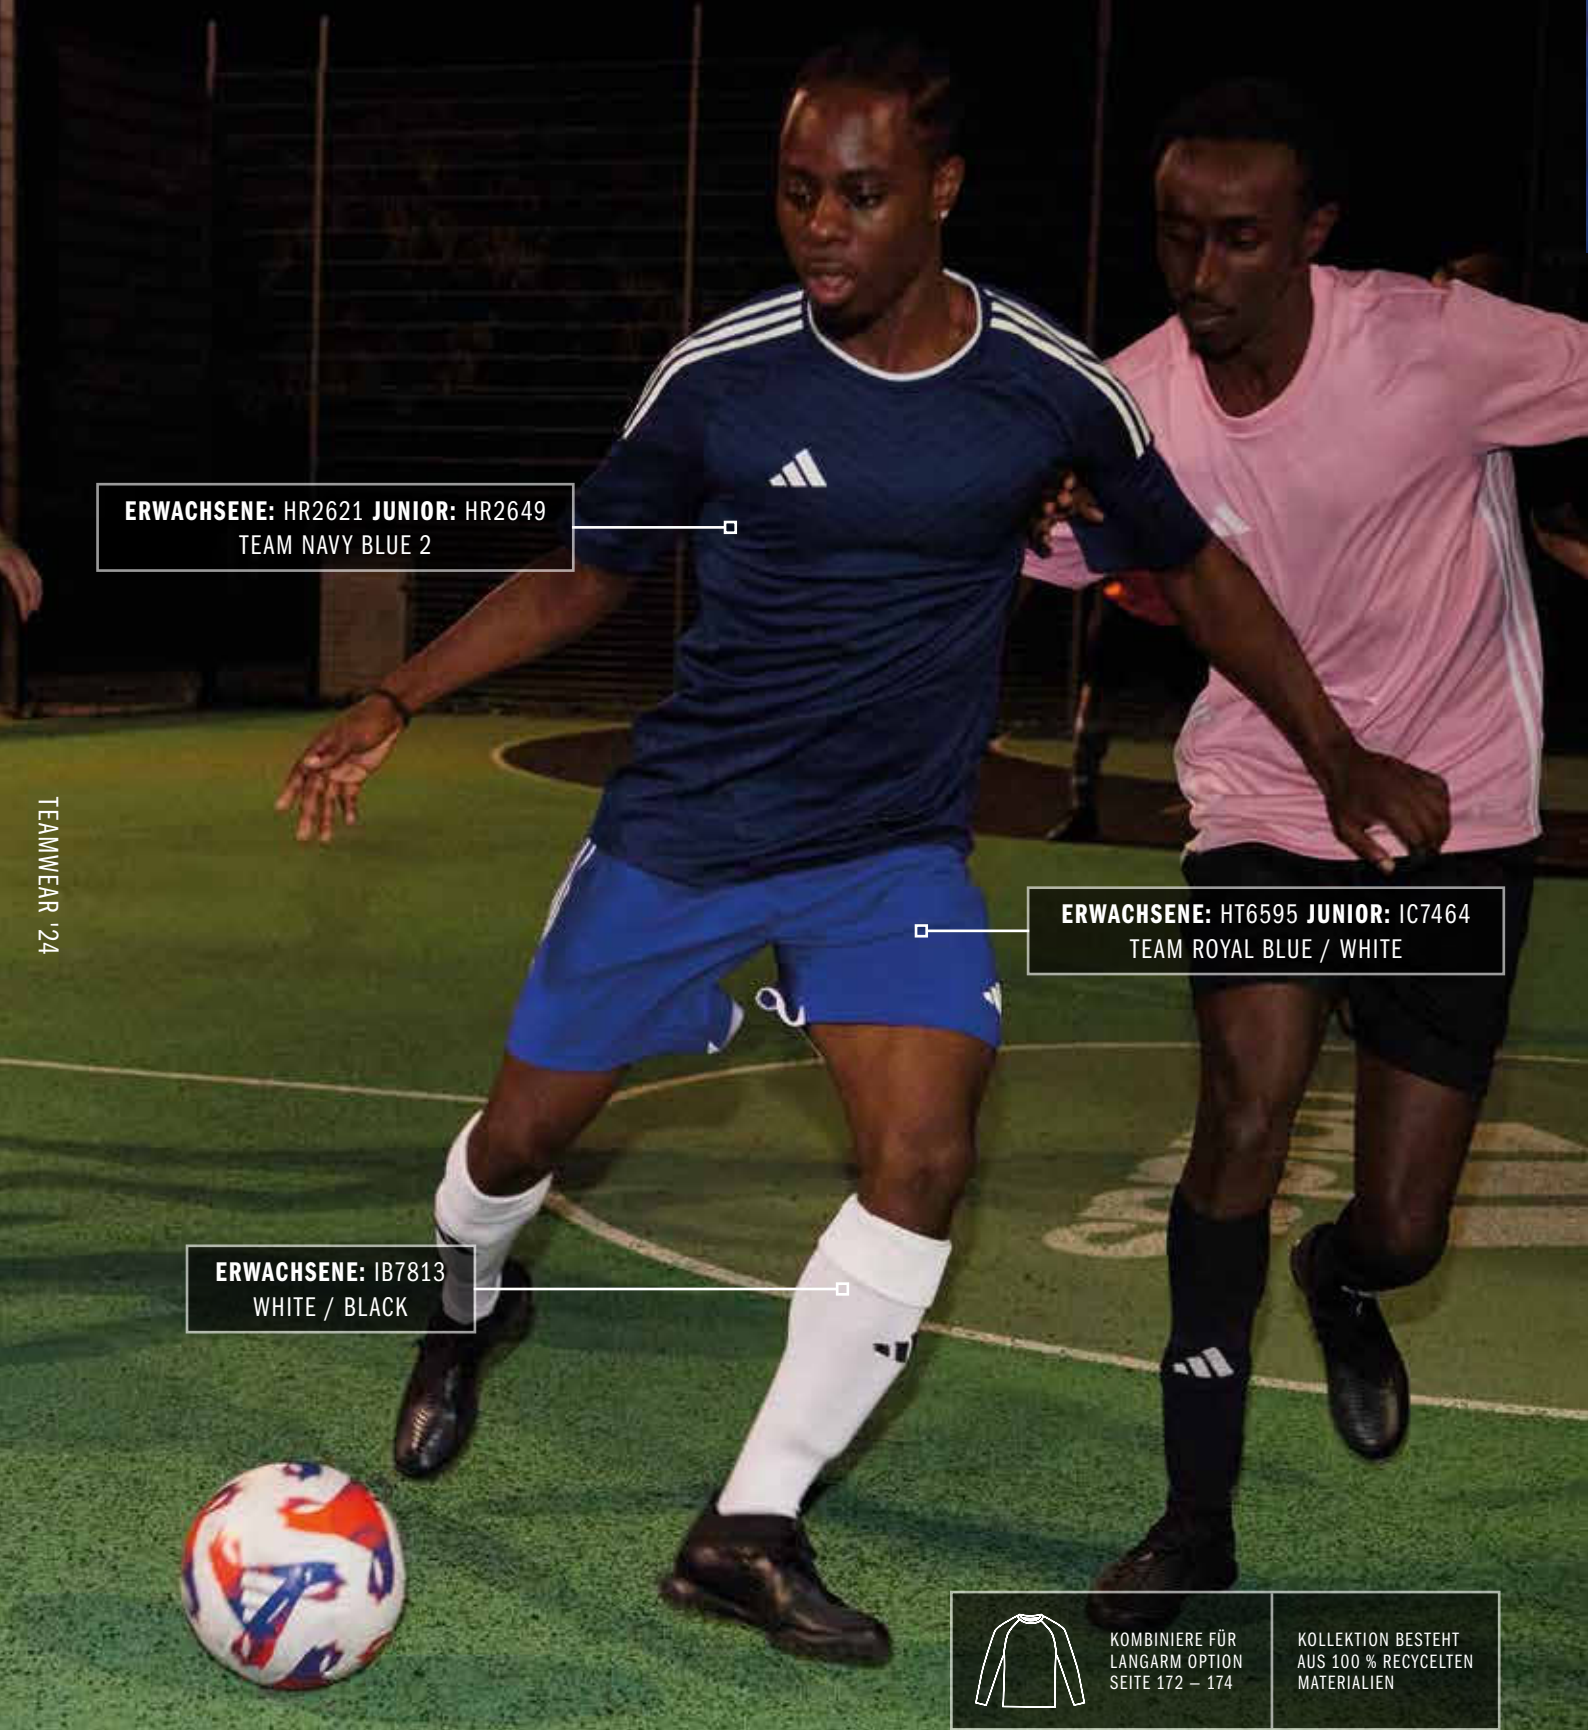

CAMPEON 23

ERWACHSENE: HR2621 **JUNIOR:** HR2649
TEAM NAVY BLUE 2

ERWACHSENE: HT6595 **JUNIOR:** IC7464
TEAM ROYAL BLUE / WHITE

ERWACHSENE: IB7813
WHITE / BLACK

KOMBINIERE FÜR
LANGARM OPTION
SEITE 172 – 174

KOLLEKTION BESTEHT
AUS 100 % RECYCELTEN
MATERIALIEN

CAMPEON 23

MATCHWEAR FÜR MÄNNER UND JUNIOR

CAMPEON 23 JERSEY

CAMPEON 23 JSY

PASSFORM: SLIM

HAUPTMATERIAL: 100% RECYCELTER POLYESTER

ERWACHSENE: 35€

JUNIOR: 30 €

GRÖSSEN: XS, S, M, L, XL, 2XL, 3XL

GRÖSSEN: 116, 128, 140, 152, 164, 176

LAUFZEITEN → **FEB 2026**

🔒 EXKLUSIV BEI TEAMWEAR-SPEZIALISTEN

KEY
ARTICLE

ERWACHSENE: HR2621
JUNIOR: HR2649
TEAM NAVY BLUE 2

ERWACHSENE: HR2623
JUNIOR: HS0537
BLACK

ERWACHSENE: HR2622
JUNIOR: HR2648
TEAM POWER RED 2

ERWACHSENE: HR2620
JUNIOR: HR2650
TEAM ROYAL BLUE

ERWACHSENE: IB4923
JUNIOR: IB4924
TEAM GREEN

ERWACHSENE: IC1235
JUNIOR: IC1243
TEAM ORANGE

ERWACHSENE: HT6550
JUNIOR: HR2647
WHITE / BLACK