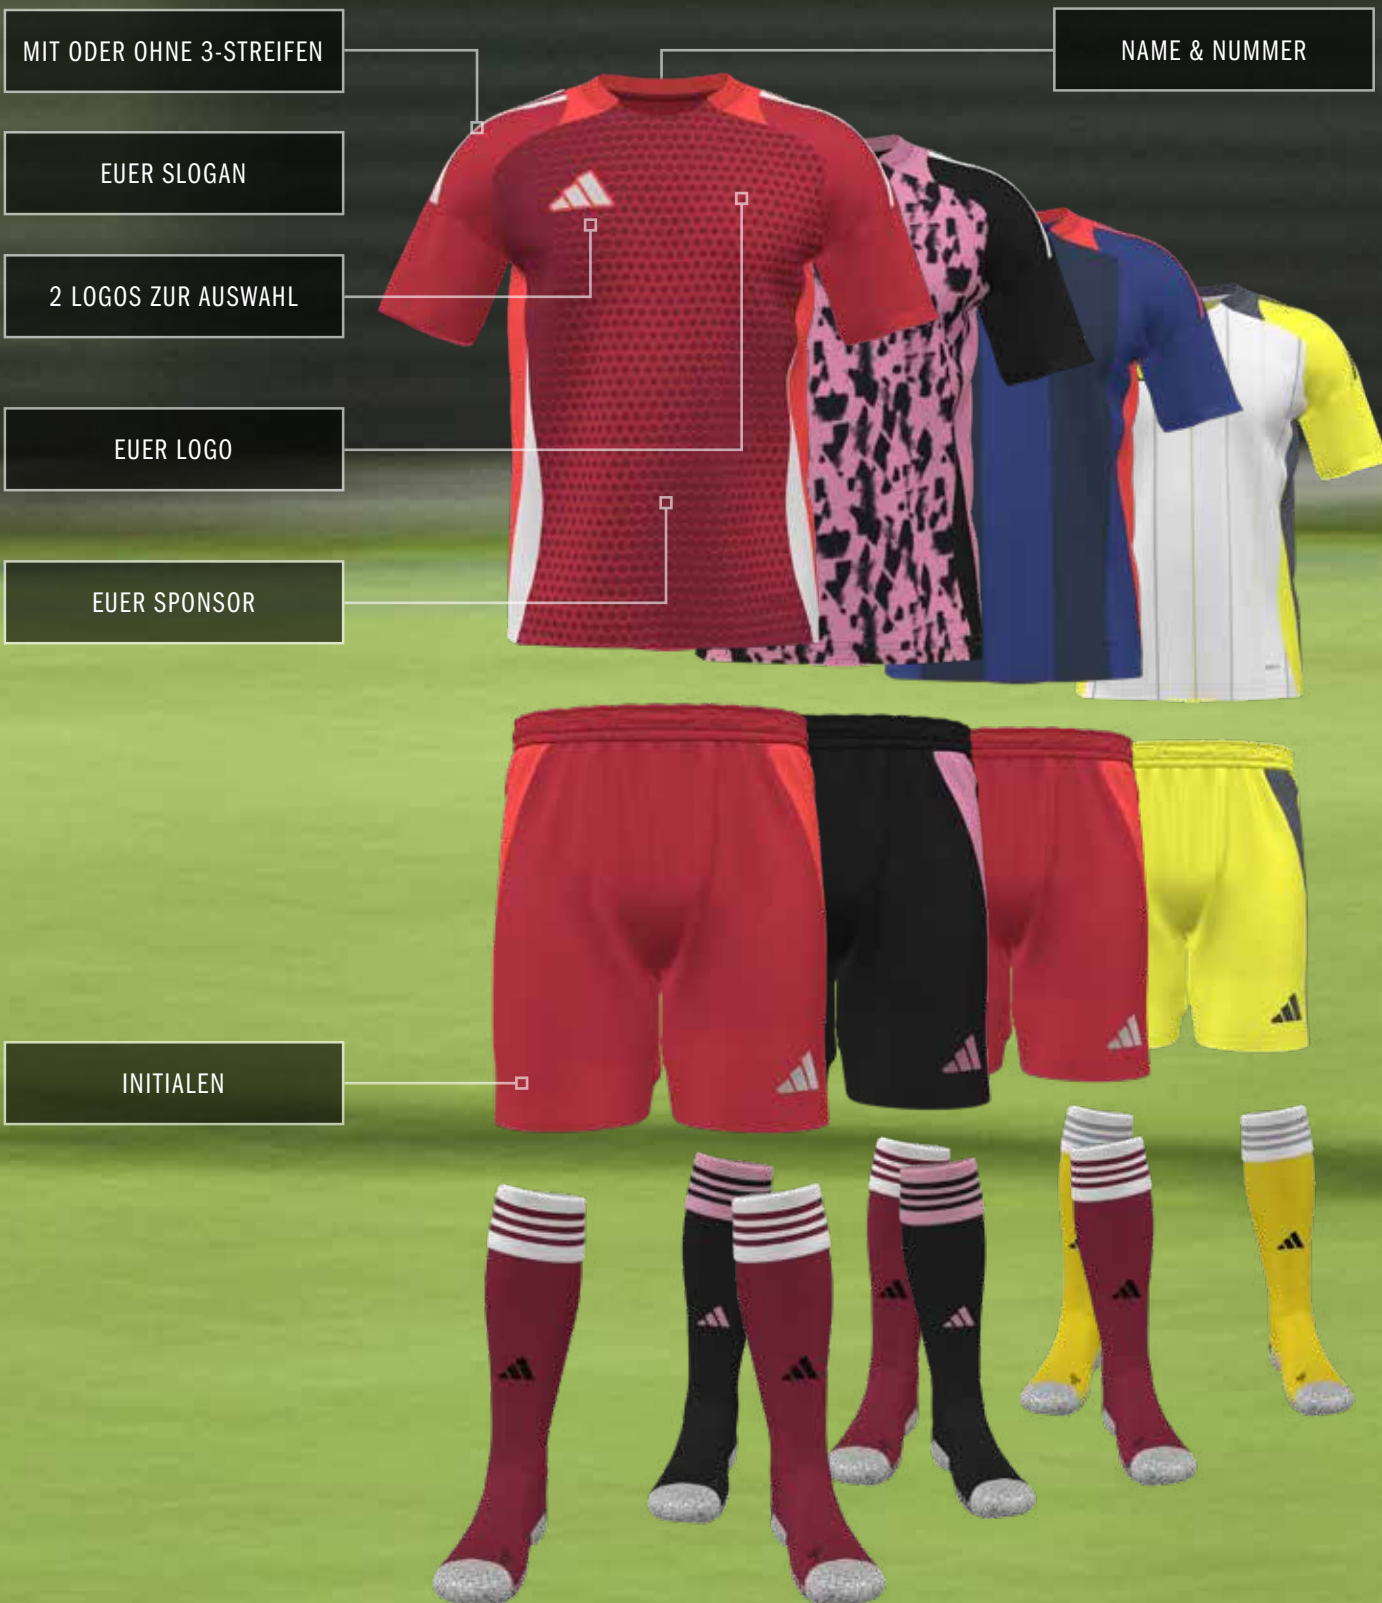

OUTFITS SO EINZIGARTIG WIE EUER TEAM.

Stelle aus verschiedenen Designs, Grafiken und Farben ein Teamoutfit zusammen, das genauso einzigartig ist wie die Teammitglieder.

MIT ODER OHNE 3-STREIFEN

NAME & NUMMER