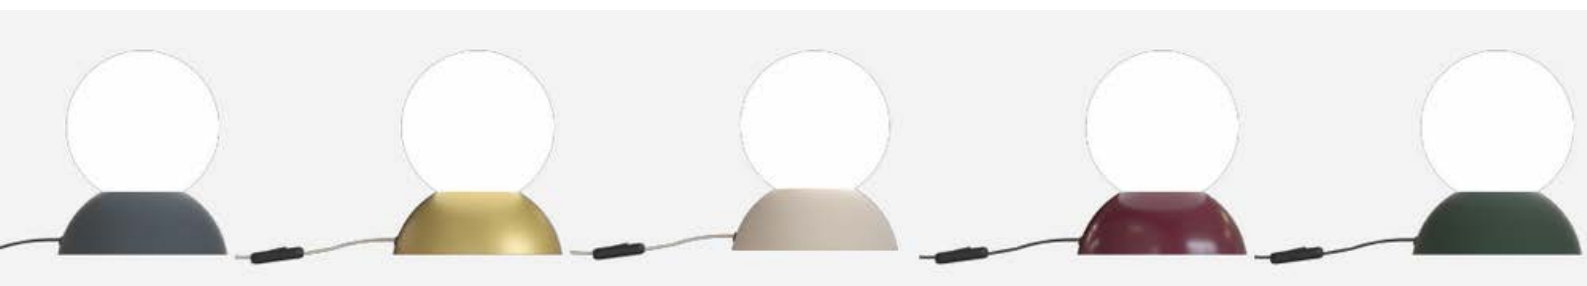

Nuestras lámparas de mesa te acompañan en tus nocheros de lectura, trabajo o estudio, puedes direccionar su luz para enfocarte en lo que realmente necesitas.

TAXONOMÍA DE LA LÁMPARA DE PISO

Nuestras lámparas de piso son una compañía ideal para tus momentos en el sofá, junto a tu silla de lectura o tu espacio de trabajo.

MINI POLLUX

POLLUX MESA

NAVI 2 MESA TEJIDA

NOVA

LUNA

TEA MIMBRE

ORIÓN MESA

APLIQUE CALISTO 1A MIMBRE NATURAL CURVO

APLIQUE CALISTO 1A MIMBRE NATURAL REDONDO

APLIQUE PLAFÓN

APLIQUE SPOT GU10

APLIQUE SPOT

APLIQUE CALISTO 1A

APLIQUE CALISTO L2A

APLIQUE CALISTO 2B

APLIQUE CALISTO 3B CURVO