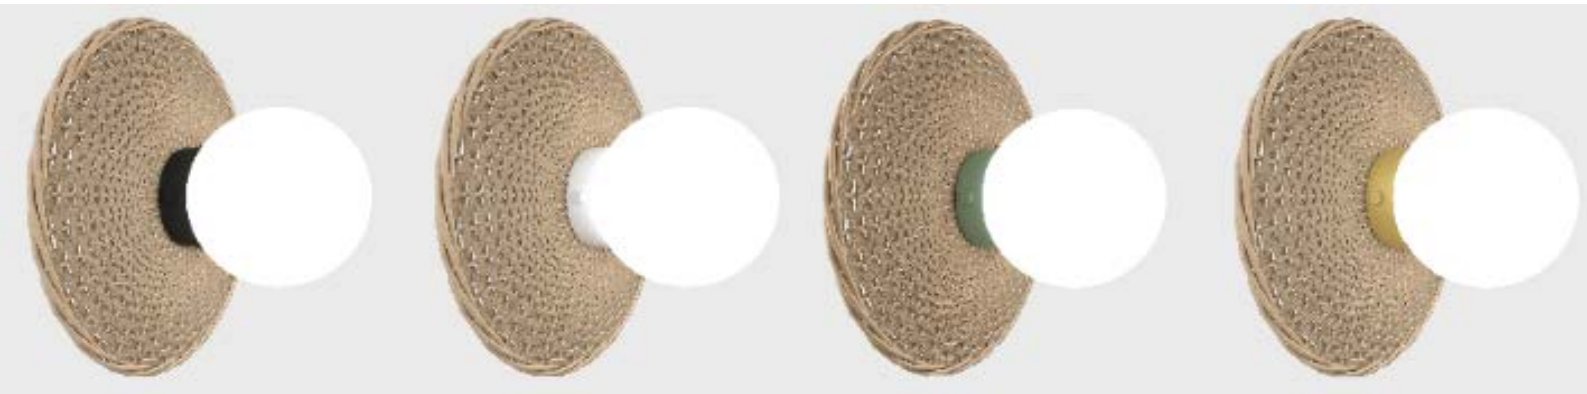

MINI POLLUX

POLLUX MESA

NAVI 2 MESA TEJIDA

NOVA

LUNA

TEA MIMBRE

ORIÓN MESA

APLIQUE CALISTO 1A MIMBRE NATURAL CURVO

APLIQUE CALISTO 1A MIMBRE NATURAL REDONDO

APLIQUE PLAFÓN

APLIQUE SPOT GU10

APLIQUE SPOT

APLIQUE CALISTO 1A

APLIQUE CALISTO L2A

APLIQUE CALISTO 2B

APLIQUE CALISTO 3B CURVO