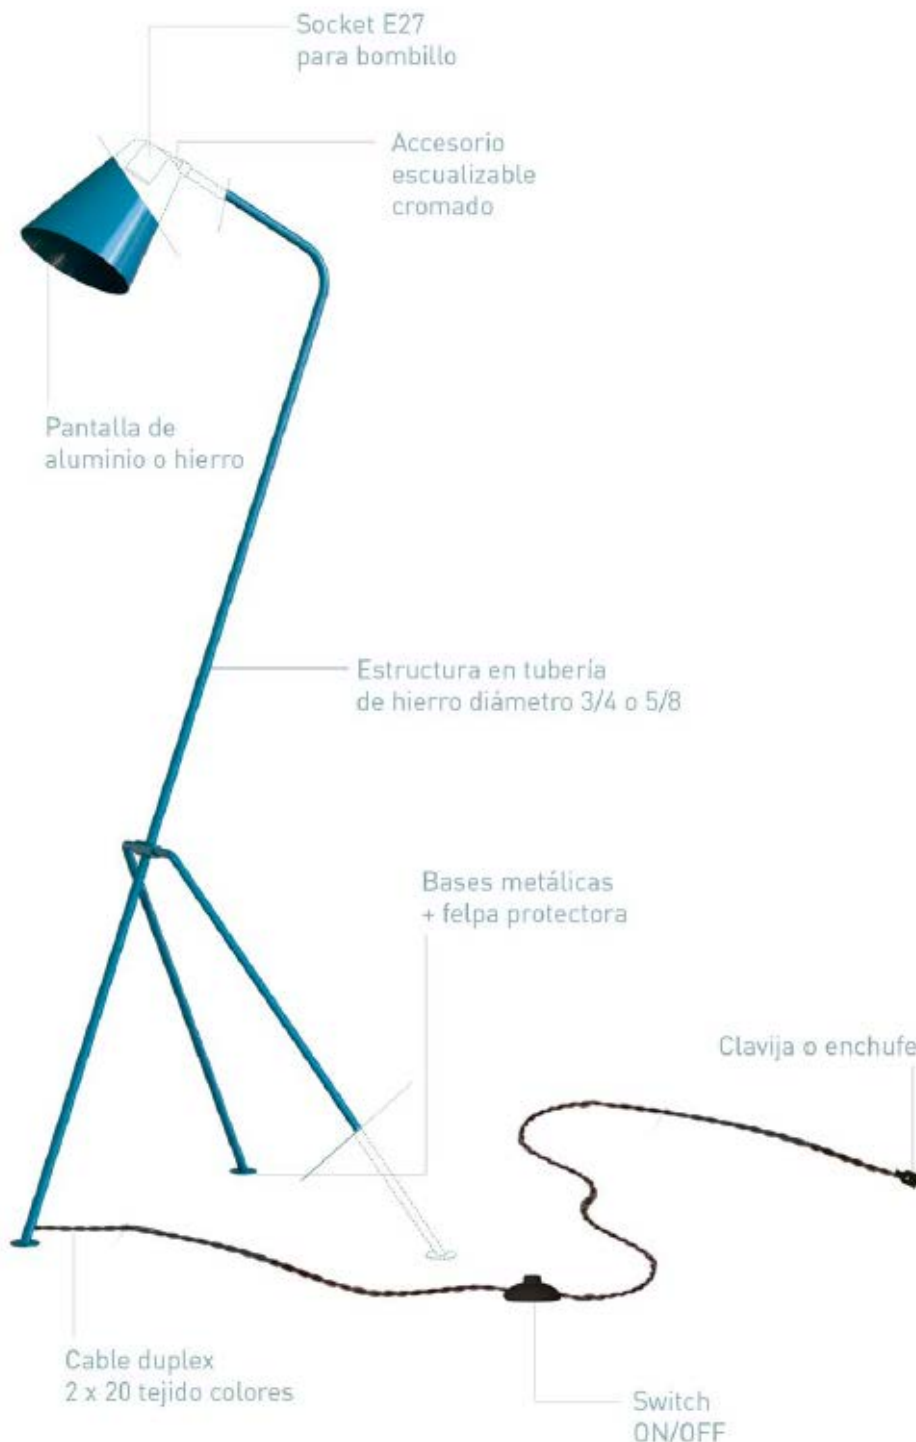

TAXONOMÍA DE LA LÁMPARA DE PISO

Nuestras lámparas de piso son una compañía ideal para tus momentos en el sofá, junto a tu silla de lectura o tu espacio de trabajo.