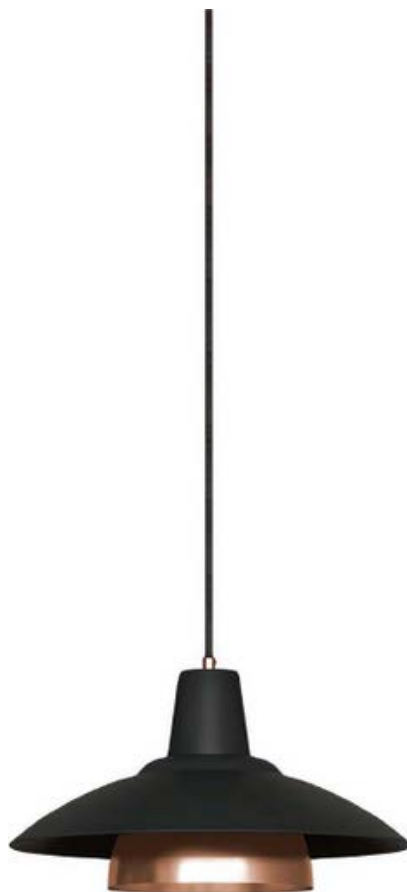

CATÁLOGO
DE PRODUCTOS

Portada

SOMOS
LUZ

Sobre

NOSOTROS.

Somos una marca que diseña y produce luminarias ubicadas en Medellín, Colombia, la marca nace en el 2012, buscando llegar a muchos hogares, proyectos y locales comerciales para iluminar vidas.