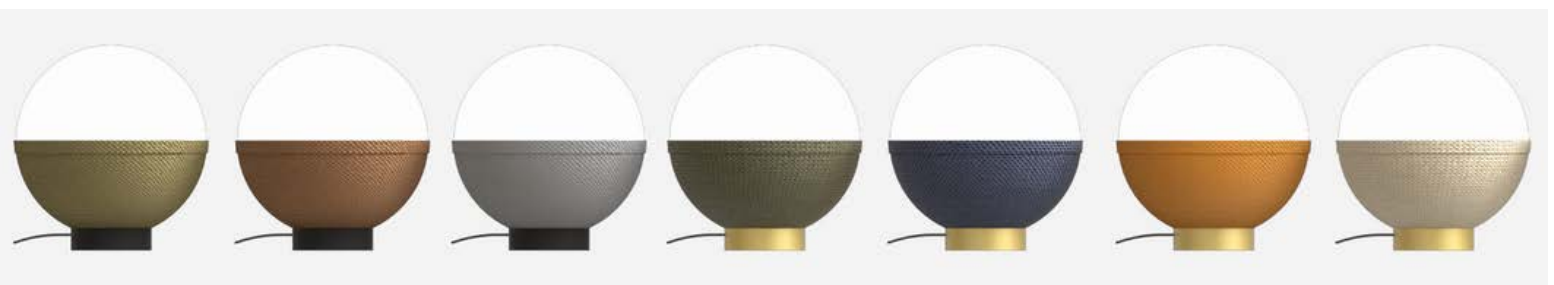

MINI POLLUX

POLLUX MESA

NAVI 2 MESA TEJIDA

NOVA

LUNA

TEA MIMBRE

ORIÓN MESA

APLIQUE CALISTO 1A MIMBRE NATURAL CURVO

APLIQUE CALISTO 1A MIMBRE NATURAL REDONDO

APLIQUE PLAFÓN

APLIQUE SPOT GU10

APLIQUE SPOT

APLIQUE CALISTO 1A

APLIQUE CALISTO L2A

APLIQUE CALISTO 2B

APLIQUE CALISTO 3B CURVO