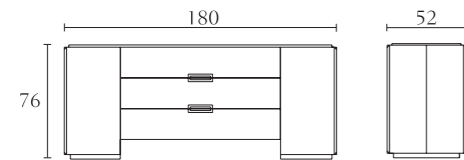

technical drawings technical drawings technical drawings technical drawings technical drawings technical drawings technical drawings

ON001 **ON004**

Buffet
canela noire, lacquer
cm 220 x 52 x H76
inch. 86,6 x 20,5 x H30

ON099
4 drawers optional

4 door unit
canela noire, lacquer
cm 190 x 45 x H142
inch. 74,8 x 17,7 x H55,9

ON005 **ON002**

Buffet
canela noire, lacquer
cm 180 x 52 x H76
inch. 70,9 x 20,5 x H30

ON099
4 drawers optional

Vitrine
canela noire, lacquer
cm 190 x 45 x H142
inch. 74,8 x 17,7 x H55,9

ON702 **ON003**

3 Drawers dresser
canela noire, lacquer
cm 180 x 52 x H76
inch. 70,9 x 20,5 x H30

ON099
4 drawers optional

Bar unit
canela noire, lacquer
cm 65 x 40 x H166
inch. 25,6 x 15,7 x H 65,4

ON707 **ON300**

3drawers dresser
canela noire, lacquer
cm 160 x 52 x H76
inch. 63 x 20,5 x H 30

ON099
4 drawers optional

Dining table with extension
canela noire, lacquer
cm 220/320 x 100 x H75
inch. 86,6/126 x 43,3 x H29,5