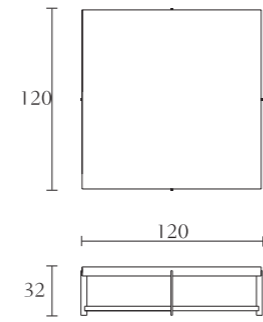

2 seats sofa
cm 182 x 105 x H76
inch. 71,6 x 41,4 x H30

ON502 **ON507**

Arm chair
canela noire, lacquer
cm 55 x 58 x H89
inch. 21,7 x 22,8 x H35

Pouff
cm 73 x 73 x H40
inch. 28,7 x 28,7 x H15,7

ON503 **ON599**

3 seats sofa
cm 255 x 105 x H76
inch. 100,4 x 41,4 x H30

Pillow
cm 50 x 50
inch. 19,7 x 19,7

ON302

Console half moon
 canela noire, lacquer
 cm 180 x 35 x H74
 inch. 70,9 x 13,8 x H29,1

**ON306**

Squared coffee table
 canela noire, lacquer
 cm 120 x 120 x H32
 inch. 47,2 x 47,2 x H12,6

**ON303**

Rectangular console
 canela noire, lacquer
 cm 180 x 35 x H74
 inch. 70,9 x 13,8 x H29,1

**ON307**

Squared coffee table
 with 4 drawers
 canela noire, lacquer
 cm 120 x 120 x H38
 inch. 47,2 x 47,2 x H15

**ON304**

Rectangular corner table
 canela noire, lacquer
 cm 90 x 35 x H55
 inch. 35,4 x 13,8 x H21,7

**ON308**

Rectangular coffee table
 canela noire, lacquer
 cm 130 x 80 x H32
 inch. 51,2 x 31,5 x H12,6