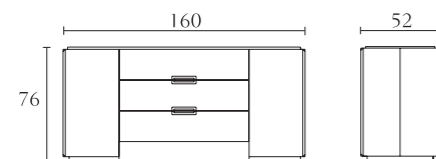

technical drawings technical drawings technical drawings technical drawings technical drawings technical drawings technical drawings

ON001 **ON004**

Buffet
canela noire, lacquer
cm 220 x 52 x H76
inch. 86,6 x 20,5 x H30

ON099
4 drawers optional

4 door unit
canela noire, lacquer
cm 190 x 45 x H142
inch. 74,8 x 17,7 x H55,9

ON005 **ON002**

Buffet
canela noire, lacquer
cm 180 x 52 x H76
inch. 70,9 x 20,5 x H30

ON099
4 drawers optional

Vitrine
canela noire, lacquer
cm 190 x 45 x H142
inch. 74,8 x 17,7 x H55,9

ON702 **ON003**

3 Drawers dresser
canela noire, lacquer
cm 180 x 52 x H76
inch. 70,9 x 20,5 x H30

ON099
4 drawers optional

Bar unit
canela noire, lacquer
cm 65 x 40 x H166
inch. 25,6 x 15,7 x H 65,4

ON707 **ON300**

3drawers dresser
canela noire, lacquer
cm 160 x 52 x H76
inch. 63 x 20,5 x H 30

ON099
4 drawers optional

Dining table with extension
canela noire, lacquer
cm 220/320 x 100 x H75
inch. 86,6/126 x 43,3 x H29,5