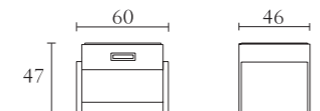

ON901 ON900 ON902

King size bed
canela noire, lacquer
cm 216 x 230 x H 110
inch. 85 x 90,6 x H43,3

Queen size bed
canela noire, lacquer
cm 176 x 230 x H110
inch. 69,3 x 90,6 x H43,3

California size bed
canela noire, lacquer
cm 206 x 241 x H 110
inch. 81,1 x 94,9 x H43,3

ON700 ON701

6 drawers dresser
canela noire, lacquer
cm 190 x 57 x H70
inch. 74,8 x 22,4 x H27,6

Chest of drawers
canela noire, lacquer
cm 73 x 50 x H131
inch. 28,7 x 19,7 x H51,6

ON703 ON706

Nightstand with drawer
and drop door
canela noire, lacquer
cm 80 x 46 x H47
inch. 31,5 x 18,1 x H18,5

Nightstand with drawer
and drop door
canela noire, lacquer
cm 60 x 46 x H47
inch. 23,6 x 18,1 x H18,5

ON704 ON705

Nightstand with drawer
canela noire, lacquer
cm 80 x 46 x H47
inch. 31,5 x 18,1 x H18,5

Nightstand with drawer
canela noire, lacquer
cm 60 x 46 x H47
inch. 23,6 x 18,1 x H18,5

ON500 ON600

Bench
canela noire, lacquer
cm 155 x 38 x H38
inch. 61 x 15 x H15

Table lamp
cm 26 x 15 x H72
inch. 10,2 x 5,9 x H28,3

ON605 ON603

Wall mirror
cm 120 x 5 x H120
inch. 47,2 x 2 x H47,2

Table lamp
cm 50 x 20 x H60
inch. 19,7 x 7,9 x H23,6