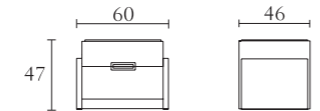

**ON121**

Small drawer
 canela noire, lacquer
 cm 60 x 37 x H37
 inch. 23,6 x 14,6 x H14,6

**ON110**

Big shelf
 cm 120 x 33 x H3
 inch. 47,2 x 13 x H1,2

**ON122**

TV drawer
 canela noire, lacquer
 cm 120 x 53 x H37
 inch. 47,2 x 20,9 x H14,6

ON901 ON900 ON902

King size bed
canela noire, lacquer
cm 216 x 230 x H 110
inch. 85 x 90,6 x H43,3

Queen size bed
canela noire, lacquer
cm 176 x 230 x H110
inch. 69,3 x 90,6 x H43,3

California size bed
canela noire, lacquer
cm 206 x 241 x H 110
inch. 81,1 x 94,9 x H43,3

ON700 ON701

6 drawers dresser
canela noire, lacquer
cm 190 x 57 x H70
inch. 74,8 x 22,4 x H27,6

Chest of drawers
canela noire, lacquer
cm 73 x 50 x H131
inch. 28,7 x 19,7 x H51,6

ON703 ON706

Nightstand with drawer
and drop door
canela noire, lacquer
cm 80 x 46 x H47
inch. 31,5 x 18,1 x H18,5

Nightstand with drawer
and drop door
canela noire, lacquer
cm 60 x 46 x H47
inch. 23,6 x 18,1 x H18,5

ON704 ON705

Nightstand with drawer
canela noire, lacquer
cm 80 x 46 x H47
inch. 31,5 x 18,1 x H18,5

Nightstand with drawer
canela noire, lacquer
cm 60 x 46 x H47
inch. 23,6 x 18,1 x H18,5