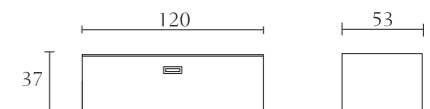

**ON305**

Squared corner table
 canela noire, lacquer
 cm 90 x 90 x H55
 inch. 35,4 x 35,4 x H21,7

**ON150**

Library
 canela noire, lacquer
 cm 417 x 40 x H213
 inch. 164,2 x 15,7 x H83,9

**ON111**

small shelf
 canela noire, lacquer
 cm 60 x 33 x H3
 inch. 23,6 x 13 x H1,2

**ON100**

Side panel
 canela noire, lacquer
 cm 6 x 40 x H213
 inch. 2,4 x 15,7 x H83,9

**ON120**

Big drawer
 canela noire, lacquer
 cm 120 x 37 x H37
 inch. 47,2 x 14,6 x H14,6

**ON101**

1 Door unit
 canela noire, lacquer
 cm 37 x 40 x H213
 inch. 14,6 x 15,7 x H83,9

**ON121**

Small drawer
 canela noire, lacquer
 cm 60 x 37 x H37
 inch. 23,6 x 14,6 x H14,6

**ON110**

Big shelf
 cm 120 x 33 x H3
 inch. 47,2 x 13 x H1,2

**ON122**

TV drawer
 canela noire, lacquer
 cm 120 x 53 x H37
 inch. 47,2 x 20,9 x H14,6

ON901 ON900 ON902

King size bed
canela noire, lacquer
cm 216 x 230 x H 110
inch. 85 x 90,6 x H43,3

Queen size bed
canela noire, lacquer
cm 176 x 230 x H110
inch. 69,3 x 90,6 x H43,3

California size bed
canela noire, lacquer
cm 206 x 241 x H 110
inch. 81,1 x 94,9 x H43,3