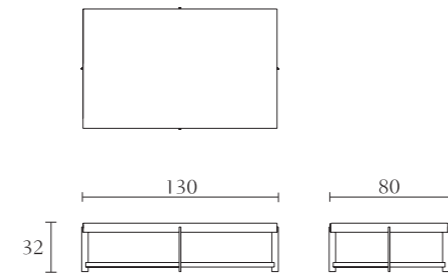

**ON303**

Rectangular console
 canela noire, lacquer
 cm 180 x 35 x H74
 inch. 70,9 x 13,8 x H29,1

**ON307**

Squared coffee table
 with 4 drawers
 canela noire, lacquer
 cm 120 x 120 x H38
 inch. 47,2 x 47,2 x H15

**ON304**

Rectangular corner table
 canela noire, lacquer
 cm 90 x 35 x H55
 inch. 35,4 x 13,8 x H21,7

**ON308**

Rectangular coffee table
 canela noire, lacquer
 cm 130 x 80 x H32
 inch. 51,2 x 31,5 x H12,6

**ON305**

Squared corner table
 canela noire, lacquer
 cm 90 x 90 x H55
 inch. 35,4 x 35,4 x H21,7

**ON150**

Library
 canela noire, lacquer
 cm 417 x 40 x H213
 inch. 164,2 x 15,7 x H83,9

**ON111**

small shelf
 canela noire, lacquer
 cm 60 x 33 x H3
 inch. 23,6 x 13 x H1,2

**ON100**

Side panel
 canela noire, lacquer
 cm 6 x 40 x H213
 inch. 2,4 x 15,7 x H83,9

**ON120**

Big drawer
 canela noire, lacquer
 cm 120 x 37 x H37
 inch. 47,2 x 14,6 x H14,6

**ON101**

1 Door unit
 canela noire, lacquer
 cm 37 x 40 x H213
 inch. 14,6 x 15,7 x H83,9