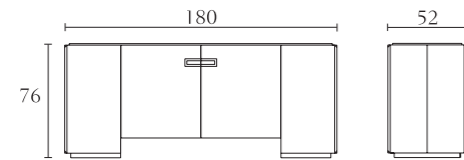

technical drawings technical drawings technical drawings technical drawings technical drawings technical drawings technical drawings

ON001 **ON004**

Buffet
canela noire, lacquer
cm 220 x 52 x H76
inch. 86,6 x 20,5 x H30

ON099
4 drawers optional

4 door unit
canela noire, lacquer
cm 190 x 45 x H142
inch. 74,8 x 17,7 x H55,9

ON005 **ON002**

Buffet
canela noire, lacquer
cm 180 x 52 x H76
inch. 70,9 x 20,5 x H30

ON099
4 drawers optional

Vitrine
canela noire, lacquer
cm 190 x 45 x H142
inch. 74,8 x 17,7 x H55,9

ON702 **ON003**

3 Drawers dresser
canela noire, lacquer
cm 180 x 52 x H76
inch. 70,9 x 20,5 x H30

ON099
4 drawers optional

Bar unit
canela noire, lacquer
cm 65 x 40 x H166
inch. 25,6 x 15,7 x H 65,4

ON707 **ON300**

3drawers dresser
canela noire, lacquer
cm 160 x 52 x H76
inch. 63 x 20,5 x H 30

ON099
4 drawers optional

Dining table with extension
canela noire, lacquer
cm 220/320 x 100 x H75
inch. 86,6/126 x 43,3 x H29,5