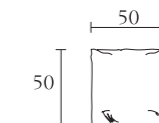

Vitrine
canela noire, lacquer
cm 190 x 45 x H142
inch. 74,8 x 17,7 x H55,9

ON702 **ON003**

3 Drawers dresser
canela noire, lacquer
cm 180 x 52 x H76
inch. 70,9 x 20,5 x H30

ON099
4 drawers optional

Bar unit
canela noire, lacquer
cm 65 x 40 x H166
inch. 25,6 x 15,7 x H 65,4

ON301 **ON504**

Oval table
canela noire, lacquer
cm 250 x 130 x H74
inch. 98,4 x 51,2 x H29,2

3 seats sofa
cm 212 x 105 x H76
inch. 83,5 x 41,4 x H30

ON501 **ON505**

Side chair
canela noire, lacquer
cm 46 x 58 x H89
inch. 18,1 x 22,8 x H35

2 seats sofa
cm 182 x 105 x H76
inch. 71,6 x 41,4 x H30

ON502 **ON507**

Arm chair
canela noire, lacquer
cm 55 x 58 x H89
inch. 21,7 x 22,8 x H35

Pouff
cm 73 x 73 x H40
inch. 28,7 x 28,7 x H15,7

ON503 **ON599**

3 seats sofa
cm 255 x 105 x H76
inch. 100,4 x 41,4 x H30

Pillow
cm 50 x 50
inch. 19,7 x 19,7

ON302

Console half moon
 canela noire, lacquer
 cm 180 x 35 x H74
 inch. 70,9 x 13,8 x H29,1

**ON306**

Squared coffee table
 canela noire, lacquer
 cm 120 x 120 x H32
 inch. 47,2 x 47,2 x H12,6