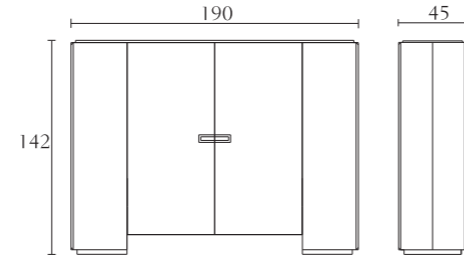

technical drawings technical drawings technical drawings technical drawings technical drawings technical drawings technical drawings

ON001 **ON004**

Buffet
canela noire, lacquer
cm 220 x 52 x H76
inch. 86,6 x 20,5 x H30

ON099
4 drawers optional

4 door unit
canela noire, lacquer
cm 190 x 45 x H142
inch. 74,8 x 17,7 x H55,9

ON005 **ON002**

Buffet
canela noire, lacquer
cm 180 x 52 x H76
inch. 70,9 x 20,5 x H30

ON099
4 drawers optional

Vitrine
canela noire, lacquer
cm 190 x 45 x H142
inch. 74,8 x 17,7 x H55,9

ON702 **ON003**

3 Drawers dresser
canela noire, lacquer
cm 180 x 52 x H76
inch. 70,9 x 20,5 x H30

ON099
4 drawers optional

Bar unit
canela noire, lacquer
cm 65 x 40 x H166
inch. 25,6 x 15,7 x H 65,4

**ON100**

Side panel
 canela noire, lacquer
 cm 6 x 40 x H213
 inch. 2,4 x 15,7 x H83,9

**ON120**

Big drawer
 canela noire, lacquer
 cm 120 x 37 x H37
 inch. 47,2 x 14,6 x H14,6

**ON101**

1 Door unit
 canela noire, lacquer
 cm 37 x 40 x H213
 inch. 14,6 x 15,7 x H83,9