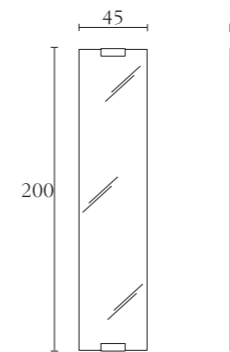

ON606

Floor mirror
cm 45 x 5 x H200
inch. 17,7 x 2 x H78,7