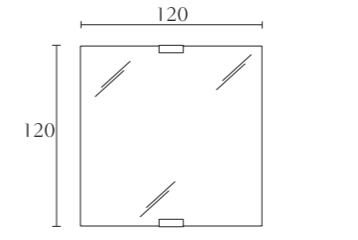

Vitrine
canela noire, lacquer
cm 190 x 45 x H142
inch. 74,8 x 17,7 x H55,9

ON702 **ON003**

3 Drawers dresser
canela noire, lacquer
cm 180 x 52 x H76
inch. 70,9 x 20,5 x H30

ON099
4 drawers optional

Bar unit
canela noire, lacquer
cm 65 x 40 x H166
inch. 25,6 x 15,7 x H 65,4

**ON100**

Side panel
 canela noire, lacquer
 cm 6 x 40 x H213
 inch. 2,4 x 15,7 x H83,9

**ON120**

Big drawer
 canela noire, lacquer
 cm 120 x 37 x H37
 inch. 47,2 x 14,6 x H14,6

**ON101**

1 Door unit
 canela noire, lacquer
 cm 37 x 40 x H213
 inch. 14,6 x 15,7 x H83,9

Nightstand with drawer
and drop door
canela noire, lacquer
cm 60 x 46 x H47
inch. 23,6 x 18,1 x H18,5

ON704 ON705

Nightstand with drawer
canela noire, lacquer
cm 80 x 46 x H47
inch. 31,5 x 18,1 x H18,5

Nightstand with drawer
canela noire, lacquer
cm 60 x 46 x H47
inch. 23,6 x 18,1 x H18,5

ON500 ON600

Bench
canela noire, lacquer
cm 155 x 38 x H38
inch. 61 x 15 x H15

Table lamp
cm 26 x 15 x H72
inch. 10,2 x 5,9 x H28,3

ON605 ON603

Wall mirror
cm 120 x 5 x H120
inch. 47,2 x 2 x H47,2

Table lamp
cm 50 x 20 x H60
inch. 19,7 x 7,9 x H23,6