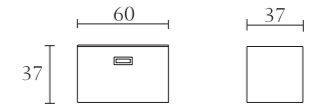

**ON305**

Squared corner table
 canela noire, lacquer
 cm 90 x 90 x H55
 inch. 35,4 x 35,4 x H21,7

**ON150**

Library
 canela noire, lacquer
 cm 417 x 40 x H213
 inch. 164,2 x 15,7 x H83,9

**ON111**

small shelf
 canela noire, lacquer
 cm 60 x 33 x H3
 inch. 23,6 x 13 x H1,2

**ON100**

Side panel
 canela noire, lacquer
 cm 6 x 40 x H213
 inch. 2,4 x 15,7 x H83,9

**ON120**

Big drawer
 canela noire, lacquer
 cm 120 x 37 x H37
 inch. 47,2 x 14,6 x H14,6

**ON101**

1 Door unit
 canela noire, lacquer
 cm 37 x 40 x H213
 inch. 14,6 x 15,7 x H83,9

**ON121**

Small drawer
 canela noire, lacquer
 cm 60 x 37 x H37
 inch. 23,6 x 14,6 x H14,6

**ON110**

Big shelf
 cm 120 x 33 x H3
 inch. 47,2 x 13 x H1,2

**ON122**

TV drawer
 canela noire, lacquer
 cm 120 x 53 x H37
 inch. 47,2 x 20,9 x H14,6

ON901 ON900 ON902

King size bed
canela noire, lacquer
cm 216 x 230 x H 110
inch. 85 x 90,6 x H43,3

Queen size bed
canela noire, lacquer
cm 176 x 230 x H110
inch. 69,3 x 90,6 x H43,3

California size bed
canela noire, lacquer
cm 206 x 241 x H 110
inch. 81,1 x 94,9 x H43,3