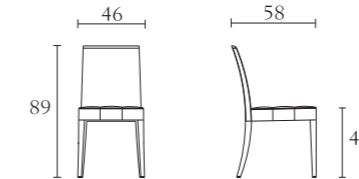

Vitrine
canela noire, lacquer
cm 190 x 45 x H142
inch. 74,8 x 17,7 x H55,9

ON702 **ON003**

3 Drawers dresser
canela noire, lacquer
cm 180 x 52 x H76
inch. 70,9 x 20,5 x H30

ON099
4 drawers optional

Bar unit
canela noire, lacquer
cm 65 x 40 x H166
inch. 25,6 x 15,7 x H 65,4

ON707 **ON300**

3drawers dresser
canela noire, lacquer
cm 160 x 52 x H76
inch. 63 x 20,5 x H 30

ON099
4 drawers optional

Dining table with extension
canela noire, lacquer
cm 220/320 x 100 x H75
inch. 86,6/126 x 43,3 x H29,5

ON301 **ON504**

Oval table
canela noire, lacquer
cm 250 x 130 x H74
inch. 98,4 x 51,2 x H29,2

3 seats sofa
cm 212 x 105 x H76
inch. 83,5 x 41,4 x H30

ON501 **ON505**

Side chair
canela noire, lacquer
cm 46 x 58 x H89
inch. 18,1 x 22,8 x H35

2 seats sofa
cm 182 x 105 x H76
inch. 71,6 x 41,4 x H30

ON502 **ON507**

Arm chair
canela noire, lacquer
cm 55 x 58 x H89
inch. 21,7 x 22,8 x H35

Pouff
cm 73 x 73 x H40
inch. 28,7 x 28,7 x H15,7

ON503 **ON599**