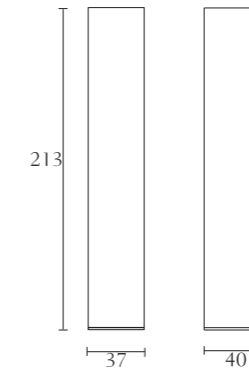

**ON304**

Rectangular corner table
 canela noire, lacquer
 cm 90 x 35 x H55
 inch. 35,4 x 13,8 x H21,7

**ON308**

Rectangular coffee table
 canela noire, lacquer
 cm 130 x 80 x H32
 inch. 51,2 x 31,5 x H12,6

**ON305**

Squared corner table
 canela noire, lacquer
 cm 90 x 90 x H55
 inch. 35,4 x 35,4 x H21,7

**ON150**

Library
 canela noire, lacquer
 cm 417 x 40 x H213
 inch. 164,2 x 15,7 x H83,9

**ON111**

small shelf
 canela noire, lacquer
 cm 60 x 33 x H3
 inch. 23,6 x 13 x H1,2

**ON100**

Side panel
 canela noire, lacquer
 cm 6 x 40 x H213
 inch. 2,4 x 15,7 x H83,9

**ON120**

Big drawer
 canela noire, lacquer
 cm 120 x 37 x H37
 inch. 47,2 x 14,6 x H14,6

**ON101**

1 Door unit
 canela noire, lacquer
 cm 37 x 40 x H213
 inch. 14,6 x 15,7 x H83,9

**ON121**

Small drawer
 canela noire, lacquer
 cm 60 x 37 x H37
 inch. 23,6 x 14,6 x H14,6

**ON110**

Big shelf
 cm 120 x 33 x H3
 inch. 47,2 x 13 x H1,2

**ON122**

TV drawer
 canela noire, lacquer
 cm 120 x 53 x H37
 inch. 47,2 x 20,9 x H14,6