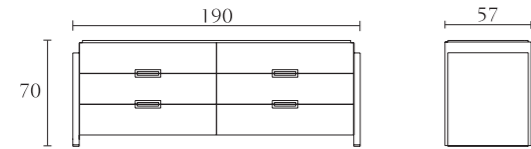

**ON100**

Side panel
 canela noire, lacquer
 cm 6 x 40 x H213
 inch. 2,4 x 15,7 x H83,9

**ON120**

Big drawer
 canela noire, lacquer
 cm 120 x 37 x H37
 inch. 47,2 x 14,6 x H14,6

**ON101**

1 Door unit
 canela noire, lacquer
 cm 37 x 40 x H213
 inch. 14,6 x 15,7 x H83,9

**ON121**

Small drawer
 canela noire, lacquer
 cm 60 x 37 x H37
 inch. 23,6 x 14,6 x H14,6

**ON110**

Big shelf
 cm 120 x 33 x H3
 inch. 47,2 x 13 x H1,2

**ON122**

TV drawer
 canela noire, lacquer
 cm 120 x 53 x H37
 inch. 47,2 x 20,9 x H14,6

ON901 ON900 ON902

King size bed
canela noire, lacquer
cm 216 x 230 x H 110
inch. 85 x 90,6 x H43,3

Queen size bed
canela noire, lacquer
cm 176 x 230 x H110
inch. 69,3 x 90,6 x H43,3

California size bed
canela noire, lacquer
cm 206 x 241 x H 110
inch. 81,1 x 94,9 x H43,3

ON700 ON701

6 drawers dresser
canela noire, lacquer
cm 190 x 57 x H70
inch. 74,8 x 22,4 x H27,6

Chest of drawers
canela noire, lacquer
cm 73 x 50 x H131
inch. 28,7 x 19,7 x H51,6

ON703 ON706

Nightstand with drawer
and drop door
canela noire, lacquer
cm 80 x 46 x H47
inch. 31,5 x 18,1 x H18,5