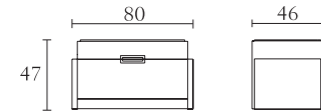

**ON121**

Small drawer
 canela noire, lacquer
 cm 60 x 37 x H37
 inch. 23,6 x 14,6 x H14,6

**ON110**

Big shelf
 cm 120 x 33 x H3
 inch. 47,2 x 13 x H1,2

**ON122**

TV drawer
 canela noire, lacquer
 cm 120 x 53 x H37
 inch. 47,2 x 20,9 x H14,6

ON901 ON900 ON902

King size bed
canela noire, lacquer
cm 216 x 230 x H 110
inch. 85 x 90,6 x H43,3

Queen size bed
canela noire, lacquer
cm 176 x 230 x H110
inch. 69,3 x 90,6 x H43,3

California size bed
canela noire, lacquer
cm 206 x 241 x H 110
inch. 81,1 x 94,9 x H43,3

ON700 ON701

6 drawers dresser
canela noire, lacquer
cm 190 x 57 x H70
inch. 74,8 x 22,4 x H27,6

Chest of drawers
canela noire, lacquer
cm 73 x 50 x H131
inch. 28,7 x 19,7 x H51,6

ON703 ON706

Nightstand with drawer
and drop door
canela noire, lacquer
cm 80 x 46 x H47
inch. 31,5 x 18,1 x H18,5

Nightstand with drawer
and drop door
canela noire, lacquer
cm 60 x 46 x H47
inch. 23,6 x 18,1 x H18,5

ON704 ON705

Nightstand with drawer
canela noire, lacquer
cm 80 x 46 x H47
inch. 31,5 x 18,1 x H18,5

Nightstand with drawer
canela noire, lacquer
cm 60 x 46 x H47
inch. 23,6 x 18,1 x H18,5