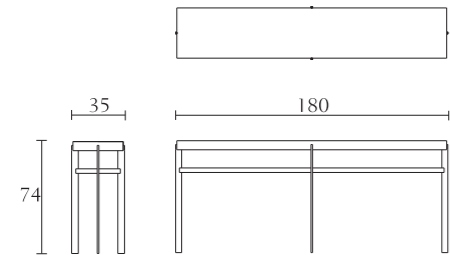

2 seats sofa
cm 182 x 105 x H76
inch. 71,6 x 41,4 x H30

ON502 **ON507**

Arm chair
canela noire, lacquer
cm 55 x 58 x H89
inch. 21,7 x 22,8 x H35

Pouff
cm 73 x 73 x H40
inch. 28,7 x 28,7 x H15,7

ON503 **ON599**

3 seats sofa
cm 255 x 105 x H76
inch. 100,4 x 41,4 x H30

Pillow
cm 50 x 50
inch. 19,7 x 19,7

ON302

Console half moon
 canela noire, lacquer
 cm 180 x 35 x H74
 inch. 70,9 x 13,8 x H29,1

**ON306**

Squared coffee table
 canela noire, lacquer
 cm 120 x 120 x H32
 inch. 47,2 x 47,2 x H12,6

**ON303**

Rectangular console
 canela noire, lacquer
 cm 180 x 35 x H74
 inch. 70,9 x 13,8 x H29,1

**ON307**

Squared coffee table
 with 4 drawers
 canela noire, lacquer
 cm 120 x 120 x H38
 inch. 47,2 x 47,2 x H15

**ON304**

Rectangular corner table
 canela noire, lacquer
 cm 90 x 35 x H55
 inch. 35,4 x 13,8 x H21,7

**ON308**

Rectangular coffee table
 canela noire, lacquer
 cm 130 x 80 x H32
 inch. 51,2 x 31,5 x H12,6