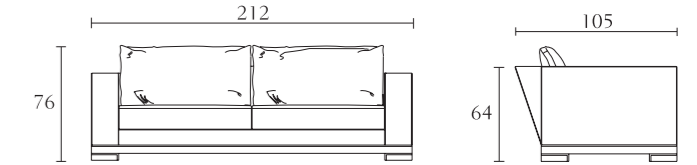

Vitrine
canela noire, lacquer
cm 190 x 45 x H142
inch. 74,8 x 17,7 x H55,9

ON702 **ON003**

3 Drawers dresser
canela noire, lacquer
cm 180 x 52 x H76
inch. 70,9 x 20,5 x H30

ON099
4 drawers optional

Bar unit
canela noire, lacquer
cm 65 x 40 x H166
inch. 25,6 x 15,7 x H 65,4

ON707 **ON300**

3drawers dresser
canela noire, lacquer
cm 160 x 52 x H76
inch. 63 x 20,5 x H 30

ON099
4 drawers optional

Dining table with extension
canela noire, lacquer
cm 220/320 x 100 x H75
inch. 86,6/126 x 43,3 x H29,5

ON301 **ON504**

Oval table
canela noire, lacquer
cm 250 x 130 x H74
inch. 98,4 x 51,2 x H29,2

3 seats sofa
cm 212 x 105 x H76
inch. 83,5 x 41,4 x H30

ON501 **ON505**

Side chair
canela noire, lacquer
cm 46 x 58 x H89
inch. 18,1 x 22,8 x H35

2 seats sofa
cm 182 x 105 x H76
inch. 71,6 x 41,4 x H30

ON502 **ON507**

Arm chair
canela noire, lacquer
cm 55 x 58 x H89
inch. 21,7 x 22,8 x H35

Pouff
cm 73 x 73 x H40
inch. 28,7 x 28,7 x H15,7

ON503 **ON599**