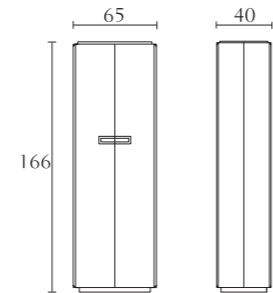

technical drawings technical drawings technical drawings technical drawings technical drawings technical drawings technical drawings

ON001 **ON004**

Buffet
canela noire, lacquer
cm 220 x 52 x H76
inch. 86,6 x 20,5 x H30

Vitrine
canela noire, lacquer
cm 190 x 45 x H142
inch. 74,8 x 17,7 x H55,9

ON702 **ON003**

3 Drawers dresser
canela noire, lacquer
cm 180 x 52 x H76
inch. 70,9 x 20,5 x H30

ON099
4 drawers optional

Bar unit
canela noire, lacquer
cm 65 x 40 x H166
inch. 25,6 x 15,7 x H 65,4

ON707 **ON300**

3drawers dresser
canela noire, lacquer
cm 160 x 52 x H76
inch. 63 x 20,5 x H 30

ON099
4 drawers optional

Dining table with extension
canela noire, lacquer
cm 220/320 x 100 x H75
inch. 86,6/126 x 43,3 x H29,5

ON301 **ON504**

Oval table
canela noire, lacquer
cm 250 x 130 x H74
inch. 98,4 x 51,2 x H29,2

3 seats sofa
cm 212 x 105 x H76
inch. 83,5 x 41,4 x H30

ON501 **ON505**

Side chair
canela noire, lacquer
cm 46 x 58 x H89
inch. 18,1 x 22,8 x H35