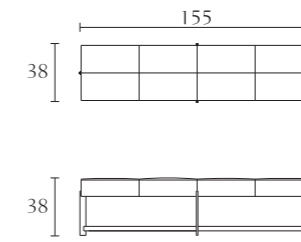

Vitrine
canela noire, lacquer
cm 190 x 45 x H142
inch. 74,8 x 17,7 x H55,9

ON702 **ON003**

3 Drawers dresser
canela noire, lacquer
cm 180 x 52 x H76
inch. 70,9 x 20,5 x H30

ON099
4 drawers optional

Bar unit
canela noire, lacquer
cm 65 x 40 x H166
inch. 25,6 x 15,7 x H 65,4

**ON100**

Side panel
 canela noire, lacquer
 cm 6 x 40 x H213
 inch. 2,4 x 15,7 x H83,9

**ON120**

Big drawer
 canela noire, lacquer
 cm 120 x 37 x H37
 inch. 47,2 x 14,6 x H14,6

**ON101**

1 Door unit
 canela noire, lacquer
 cm 37 x 40 x H213
 inch. 14,6 x 15,7 x H83,9

Nightstand with drawer
and drop door
canela noire, lacquer
cm 60 x 46 x H47
inch. 23,6 x 18,1 x H18,5

ON704 ON705

Nightstand with drawer
canela noire, lacquer
cm 80 x 46 x H47
inch. 31,5 x 18,1 x H18,5

Nightstand with drawer
canela noire, lacquer
cm 60 x 46 x H47
inch. 23,6 x 18,1 x H18,5

ON500 ON600

Bench
canela noire, lacquer
cm 155 x 38 x H38
inch. 61 x 15 x H15

Table lamp
cm 26 x 15 x H72
inch. 10,2 x 5,9 x H28,3

ON605 ON603

Wall mirror
cm 120 x 5 x H120
inch. 47,2 x 2 x H47,2

Table lamp
cm 50 x 20 x H60
inch. 19,7 x 7,9 x H23,6