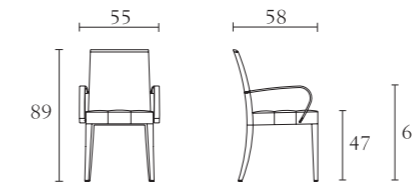

Vitrine
canela noire, lacquer
cm 190 x 45 x H142
inch. 74,8 x 17,7 x H55,9

ON702 **ON003**

3 Drawers dresser
canela noire, lacquer
cm 180 x 52 x H76
inch. 70,9 x 20,5 x H30

ON099
4 drawers optional

Bar unit
canela noire, lacquer
cm 65 x 40 x H166
inch. 25,6 x 15,7 x H 65,4

ON707 **ON300**

3drawers dresser
canela noire, lacquer
cm 160 x 52 x H76
inch. 63 x 20,5 x H 30

ON099
4 drawers optional

Dining table with extension
canela noire, lacquer
cm 220/320 x 100 x H75
inch. 86,6/126 x 43,3 x H29,5

ON301 **ON504**

Oval table
canela noire, lacquer
cm 250 x 130 x H74
inch. 98,4 x 51,2 x H29,2

3 seats sofa
cm 212 x 105 x H76
inch. 83,5 x 41,4 x H30

ON501 **ON505**

Side chair
canela noire, lacquer
cm 46 x 58 x H89
inch. 18,1 x 22,8 x H35

2 seats sofa
cm 182 x 105 x H76
inch. 71,6 x 41,4 x H30

ON502 **ON507**

Arm chair
canela noire, lacquer
cm 55 x 58 x H89
inch. 21,7 x 22,8 x H35

Pouff
cm 73 x 73 x H40
inch. 28,7 x 28,7 x H15,7

ON503 **ON599**