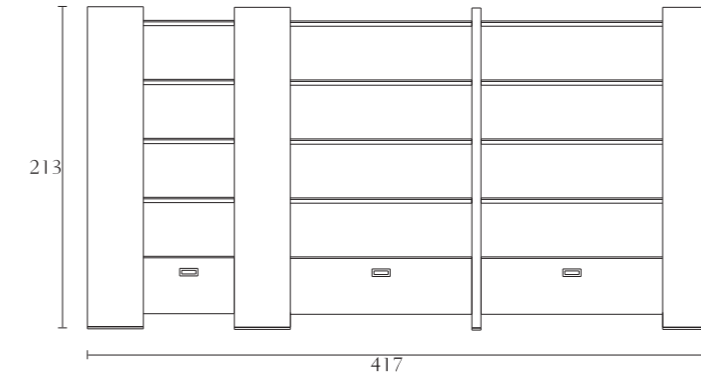

**ON303**

Rectangular console
 canela noire, lacquer
 cm 180 x 35 x H74
 inch. 70,9 x 13,8 x H29,1

**ON307**

Squared coffee table
 with 4 drawers
 canela noire, lacquer
 cm 120 x 120 x H38
 inch. 47,2 x 47,2 x H15

**ON304**

Rectangular corner table
 canela noire, lacquer
 cm 90 x 35 x H55
 inch. 35,4 x 13,8 x H21,7

**ON308**

Rectangular coffee table
 canela noire, lacquer
 cm 130 x 80 x H32
 inch. 51,2 x 31,5 x H12,6

**ON305**

Squared corner table
 canela noire, lacquer
 cm 90 x 90 x H55
 inch. 35,4 x 35,4 x H21,7

**ON150**

Library
 canela noire, lacquer
 cm 417 x 40 x H213
 inch. 164,2 x 15,7 x H83,9

**ON111**

small shelf
 canela noire, lacquer
 cm 60 x 33 x H3
 inch. 23,6 x 13 x H1,2

**ON100**

Side panel
 canela noire, lacquer
 cm 6 x 40 x H213
 inch. 2,4 x 15,7 x H83,9

**ON120**

Big drawer
 canela noire, lacquer
 cm 120 x 37 x H37
 inch. 47,2 x 14,6 x H14,6

**ON101**

1 Door unit
 canela noire, lacquer
 cm 37 x 40 x H213
 inch. 14,6 x 15,7 x H83,9