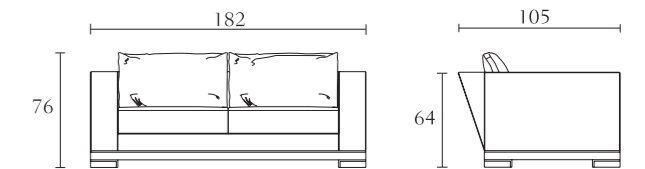

Vitrine
canela noire, lacquer
cm 190 x 45 x H142
inch. 74,8 x 17,7 x H55,9

ON702 **ON003**

3 Drawers dresser
canela noire, lacquer
cm 180 x 52 x H76
inch. 70,9 x 20,5 x H30

ON099
4 drawers optional

Bar unit
canela noire, lacquer
cm 65 x 40 x H166
inch. 25,6 x 15,7 x H 65,4

ON301 **ON504**

Oval table
canela noire, lacquer
cm 250 x 130 x H74
inch. 98,4 x 51,2 x H29,2

3 seats sofa
cm 212 x 105 x H76
inch. 83,5 x 41,4 x H30

ON501 **ON505**

Side chair
canela noire, lacquer
cm 46 x 58 x H89
inch. 18,1 x 22,8 x H35

2 seats sofa
cm 182 x 105 x H76
inch. 71,6 x 41,4 x H30

ON502 **ON507**

Arm chair
canela noire, lacquer
cm 55 x 58 x H89
inch. 21,7 x 22,8 x H35

Pouff
cm 73 x 73 x H40
inch. 28,7 x 28,7 x H15,7

ON503 **ON599**

3 seats sofa
cm 255 x 105 x H76
inch. 100,4 x 41,4 x H30

Pillow
cm 50 x 50
inch. 19,7 x 19,7

ON302

Console half moon
 canela noire, lacquer
 cm 180 x 35 x H74
 inch. 70,9 x 13,8 x H29,1

**ON306**

Squared coffee table
 canela noire, lacquer
 cm 120 x 120 x H32
 inch. 47,2 x 47,2 x H12,6