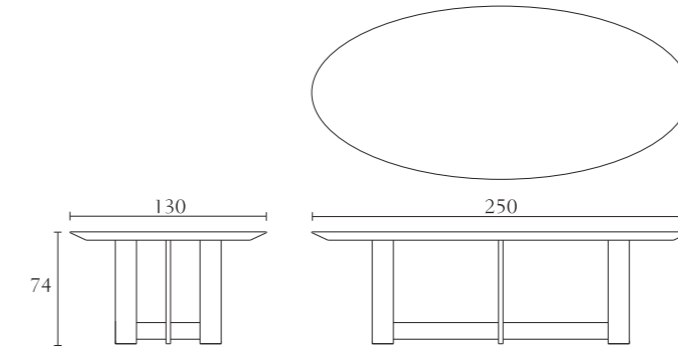

Vitrine
canela noire, lacquer
cm 190 x 45 x H142
inch. 74,8 x 17,7 x H55,9

ON702 **ON003**

3 Drawers dresser
canela noire, lacquer
cm 180 x 52 x H76
inch. 70,9 x 20,5 x H30

ON099
4 drawers optional

Bar unit
canela noire, lacquer
cm 65 x 40 x H166
inch. 25,6 x 15,7 x H 65,4

ON707 **ON300**

3drawers dresser
canela noire, lacquer
cm 160 x 52 x H76
inch. 63 x 20,5 x H 30

ON099
4 drawers optional

Dining table with extension
canela noire, lacquer
cm 220/320 x 100 x H75
inch. 86,6/126 x 43,3 x H29,5

ON301 **ON504**

Oval table
canela noire, lacquer
cm 250 x 130 x H74
inch. 98,4 x 51,2 x H29,2

3 seats sofa
cm 212 x 105 x H76
inch. 83,5 x 41,4 x H30

ON501 **ON505**

Side chair
canela noire, lacquer
cm 46 x 58 x H89
inch. 18,1 x 22,8 x H35

2 seats sofa
cm 182 x 105 x H76
inch. 71,6 x 41,4 x H30

ON502 **ON507**

Arm chair
canela noire, lacquer
cm 55 x 58 x H89
inch. 21,7 x 22,8 x H35

Pouff
cm 73 x 73 x H40
inch. 28,7 x 28,7 x H15,7

ON503 **ON599**