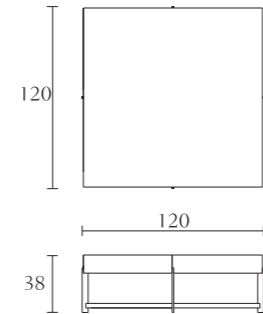

2 seats sofa
cm 182 x 105 x H76
inch. 71,6 x 41,4 x H30

ON502 **ON507**

Arm chair
canela noire, lacquer
cm 55 x 58 x H89
inch. 21,7 x 22,8 x H35

Pouff
cm 73 x 73 x H40
inch. 28,7 x 28,7 x H15,7

ON503 **ON599**

3 seats sofa
cm 255 x 105 x H76
inch. 100,4 x 41,4 x H30

Pillow
cm 50 x 50
inch. 19,7 x 19,7

ON302

Console half moon
 canela noire, lacquer
 cm 180 x 35 x H74
 inch. 70,9 x 13,8 x H29,1

**ON306**

Squared coffee table
 canela noire, lacquer
 cm 120 x 120 x H32
 inch. 47,2 x 47,2 x H12,6

**ON303**

Rectangular console
 canela noire, lacquer
 cm 180 x 35 x H74
 inch. 70,9 x 13,8 x H29,1

**ON307**

Squared coffee table
 with 4 drawers
 canela noire, lacquer
 cm 120 x 120 x H38
 inch. 47,2 x 47,2 x H15

**ON304**

Rectangular corner table
 canela noire, lacquer
 cm 90 x 35 x H55
 inch. 35,4 x 13,8 x H21,7

**ON308**

Rectangular coffee table
 canela noire, lacquer
 cm 130 x 80 x H32
 inch. 51,2 x 31,5 x H12,6