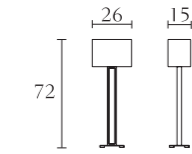

**ON100**

Side panel
 canela noire, lacquer
 cm 6 x 40 x H213
 inch. 2,4 x 15,7 x H83,9

**ON120**

Big drawer
 canela noire, lacquer
 cm 120 x 37 x H37
 inch. 47,2 x 14,6 x H14,6

**ON101**

1 Door unit
 canela noire, lacquer
 cm 37 x 40 x H213
 inch. 14,6 x 15,7 x H83,9

**ON121**

Small drawer
 canela noire, lacquer
 cm 60 x 37 x H37
 inch. 23,6 x 14,6 x H14,6

**ON110**

Big shelf
 cm 120 x 33 x H3
 inch. 47,2 x 13 x H1,2

**ON122**

TV drawer
 canela noire, lacquer
 cm 120 x 53 x H37
 inch. 47,2 x 20,9 x H14,6

Nightstand with drawer
and drop door
canela noire, lacquer
cm 60 x 46 x H47
inch. 23,6 x 18,1 x H18,5

ON704 ON705

Nightstand with drawer
canela noire, lacquer
cm 80 x 46 x H47
inch. 31,5 x 18,1 x H18,5

Nightstand with drawer
canela noire, lacquer
cm 60 x 46 x H47
inch. 23,6 x 18,1 x H18,5

ON500 ON600

Bench
canela noire, lacquer
cm 155 x 38 x H38
inch. 61 x 15 x H15

Table lamp
cm 26 x 15 x H72
inch. 10,2 x 5,9 x H28,3

ON605 ON603

Wall mirror
cm 120 x 5 x H120
inch. 47,2 x 2 x H47,2

Table lamp
cm 50 x 20 x H60
inch. 19,7 x 7,9 x H23,6