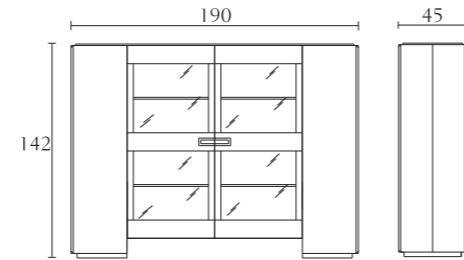

technical drawings technical drawings technical drawings technical drawings technical drawings technical drawings technical drawings

ON001 **ON004**

Buffet
canela noire, lacquer
cm 220 x 52 x H76
inch. 86,6 x 20,5 x H30

ON099
4 drawers optional

4 door unit
canela noire, lacquer
cm 190 x 45 x H142
inch. 74,8 x 17,7 x H55,9

ON005 **ON002**

Buffet
canela noire, lacquer
cm 180 x 52 x H76
inch. 70,9 x 20,5 x H30

ON099
4 drawers optional

Vitrine
canela noire, lacquer
cm 190 x 45 x H142
inch. 74,8 x 17,7 x H55,9

ON702 **ON003**

3 Drawers dresser
canela noire, lacquer
cm 180 x 52 x H76
inch. 70,9 x 20,5 x H30

ON099
4 drawers optional

Bar unit
canela noire, lacquer
cm 65 x 40 x H166
inch. 25,6 x 15,7 x H 65,4

ON707 **ON300**

3drawers dresser
canela noire, lacquer
cm 160 x 52 x H76
inch. 63 x 20,5 x H 30

ON099
4 drawers optional

Dining table with extension
canela noire, lacquer
cm 220/320 x 100 x H75
inch. 86,6/126 x 43,3 x H29,5