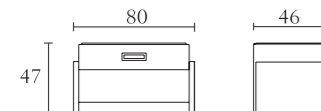

**ON121**

Small drawer
 canela noire, lacquer
 cm 60 x 37 x H37
 inch. 23,6 x 14,6 x H14,6

**ON110**

Big shelf
 cm 120 x 33 x H3
 inch. 47,2 x 13 x H1,2

**ON122**

TV drawer
 canela noire, lacquer
 cm 120 x 53 x H37
 inch. 47,2 x 20,9 x H14,6

ON901 ON900 ON902

King size bed
canela noire, lacquer
cm 216 x 230 x H 110
inch. 85 x 90,6 x H43,3

Queen size bed
canela noire, lacquer
cm 176 x 230 x H110
inch. 69,3 x 90,6 x H43,3

California size bed
canela noire, lacquer
cm 206 x 241 x H 110
inch. 81,1 x 94,9 x H43,3

ON700 ON701

6 drawers dresser
canela noire, lacquer
cm 190 x 57 x H70
inch. 74,8 x 22,4 x H27,6

Chest of drawers
canela noire, lacquer
cm 73 x 50 x H131
inch. 28,7 x 19,7 x H51,6

ON703 ON706

Nightstand with drawer
and drop door
canela noire, lacquer
cm 80 x 46 x H47
inch. 31,5 x 18,1 x H18,5

Nightstand with drawer
and drop door
canela noire, lacquer
cm 60 x 46 x H47
inch. 23,6 x 18,1 x H18,5

ON704 ON705

Nightstand with drawer
canela noire, lacquer
cm 80 x 46 x H47
inch. 31,5 x 18,1 x H18,5

Nightstand with drawer
canela noire, lacquer
cm 60 x 46 x H47
inch. 23,6 x 18,1 x H18,5