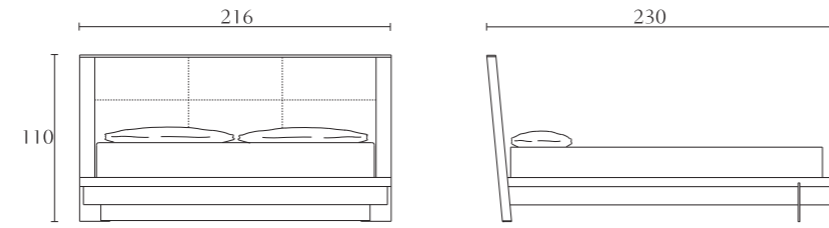

**ON305**

Squared corner table
 canela noire, lacquer
 cm 90 x 90 x H55
 inch. 35,4 x 35,4 x H21,7

**ON150**

Library
 canela noire, lacquer
 cm 417 x 40 x H213
 inch. 164,2 x 15,7 x H83,9

**ON111**

small shelf
 canela noire, lacquer
 cm 60 x 33 x H3
 inch. 23,6 x 13 x H1,2

**ON100**

Side panel
 canela noire, lacquer
 cm 6 x 40 x H213
 inch. 2,4 x 15,7 x H83,9

**ON120**

Big drawer
 canela noire, lacquer
 cm 120 x 37 x H37
 inch. 47,2 x 14,6 x H14,6

**ON101**

1 Door unit
 canela noire, lacquer
 cm 37 x 40 x H213
 inch. 14,6 x 15,7 x H83,9

**ON121**

Small drawer
 canela noire, lacquer
 cm 60 x 37 x H37
 inch. 23,6 x 14,6 x H14,6

**ON110**

Big shelf
 cm 120 x 33 x H3
 inch. 47,2 x 13 x H1,2

**ON122**

TV drawer
 canela noire, lacquer
 cm 120 x 53 x H37
 inch. 47,2 x 20,9 x H14,6

ON901 ON900 ON902

King size bed
canela noire, lacquer
cm 216 x 230 x H 110
inch. 85 x 90,6 x H43,3

Queen size bed
canela noire, lacquer
cm 176 x 230 x H110
inch. 69,3 x 90,6 x H43,3

California size bed
canela noire, lacquer
cm 206 x 241 x H 110
inch. 81,1 x 94,9 x H43,3