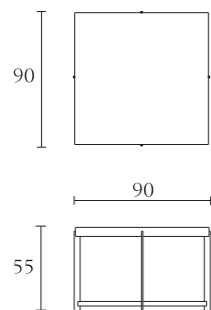

**ON303**

Rectangular console
 canela noire, lacquer
 cm 180 x 35 x H74
 inch. 70,9 x 13,8 x H29,1

**ON307**

Squared coffee table
 with 4 drawers
 canela noire, lacquer
 cm 120 x 120 x H38
 inch. 47,2 x 47,2 x H15

**ON304**

Rectangular corner table
 canela noire, lacquer
 cm 90 x 35 x H55
 inch. 35,4 x 13,8 x H21,7

**ON308**

Rectangular coffee table
 canela noire, lacquer
 cm 130 x 80 x H32
 inch. 51,2 x 31,5 x H12,6

**ON305**

Squared corner table
 canela noire, lacquer
 cm 90 x 90 x H55
 inch. 35,4 x 35,4 x H21,7

**ON150**

Library
 canela noire, lacquer
 cm 417 x 40 x H213
 inch. 164,2 x 15,7 x H83,9

**ON111**

small shelf
 canela noire, lacquer
 cm 60 x 33 x H3
 inch. 23,6 x 13 x H1,2

**ON100**

Side panel
 canela noire, lacquer
 cm 6 x 40 x H213
 inch. 2,4 x 15,7 x H83,9

**ON120**

Big drawer
 canela noire, lacquer
 cm 120 x 37 x H37
 inch. 47,2 x 14,6 x H14,6

**ON101**

1 Door unit
 canela noire, lacquer
 cm 37 x 40 x H213
 inch. 14,6 x 15,7 x H83,9