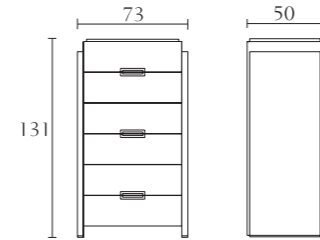

**ON100**

Side panel
 canela noire, lacquer
 cm 6 x 40 x H213
 inch. 2,4 x 15,7 x H83,9

**ON120**

Big drawer
 canela noire, lacquer
 cm 120 x 37 x H37
 inch. 47,2 x 14,6 x H14,6

**ON101**

1 Door unit
 canela noire, lacquer
 cm 37 x 40 x H213
 inch. 14,6 x 15,7 x H83,9

**ON121**

Small drawer
 canela noire, lacquer
 cm 60 x 37 x H37
 inch. 23,6 x 14,6 x H14,6

**ON110**

Big shelf
 cm 120 x 33 x H3
 inch. 47,2 x 13 x H1,2

**ON122**

TV drawer
 canela noire, lacquer
 cm 120 x 53 x H37
 inch. 47,2 x 20,9 x H14,6

ON901 ON900 ON902

King size bed
canela noire, lacquer
cm 216 x 230 x H 110
inch. 85 x 90,6 x H43,3

Queen size bed
canela noire, lacquer
cm 176 x 230 x H110
inch. 69,3 x 90,6 x H43,3

California size bed
canela noire, lacquer
cm 206 x 241 x H 110
inch. 81,1 x 94,9 x H43,3

ON700 ON701

6 drawers dresser
canela noire, lacquer
cm 190 x 57 x H70
inch. 74,8 x 22,4 x H27,6

Chest of drawers
canela noire, lacquer
cm 73 x 50 x H131
inch. 28,7 x 19,7 x H51,6

ON703 ON706

Nightstand with drawer
and drop door
canela noire, lacquer
cm 80 x 46 x H47
inch. 31,5 x 18,1 x H18,5