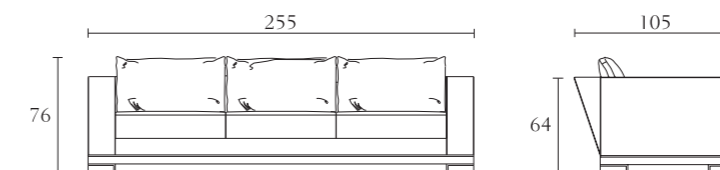

Vitrine
canela noire, lacquer
cm 190 x 45 x H142
inch. 74,8 x 17,7 x H55,9

ON702 **ON003**

3 Drawers dresser
canela noire, lacquer
cm 180 x 52 x H76
inch. 70,9 x 20,5 x H30

ON099
4 drawers optional

Bar unit
canela noire, lacquer
cm 65 x 40 x H166
inch. 25,6 x 15,7 x H 65,4

ON301 **ON504**

Oval table
canela noire, lacquer
cm 250 x 130 x H74
inch. 98,4 x 51,2 x H29,2

3 seats sofa
cm 212 x 105 x H76
inch. 83,5 x 41,4 x H30

ON501 **ON505**

Side chair
canela noire, lacquer
cm 46 x 58 x H89
inch. 18,1 x 22,8 x H35

2 seats sofa
cm 182 x 105 x H76
inch. 71,6 x 41,4 x H30

ON502 **ON507**

Arm chair
canela noire, lacquer
cm 55 x 58 x H89
inch. 21,7 x 22,8 x H35

Pouff
cm 73 x 73 x H40
inch. 28,7 x 28,7 x H15,7

ON503 **ON599**

3 seats sofa
cm 255 x 105 x H76
inch. 100,4 x 41,4 x H30

Pillow
cm 50 x 50
inch. 19,7 x 19,7

ON302

Console half moon
 canela noire, lacquer
 cm 180 x 35 x H74
 inch. 70,9 x 13,8 x H29,1

**ON306**

Squared coffee table
 canela noire, lacquer
 cm 120 x 120 x H32
 inch. 47,2 x 47,2 x H12,6