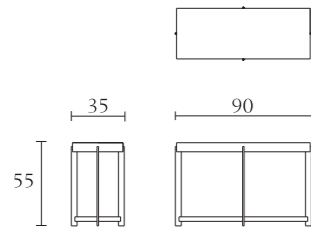

3 seats sofa
cm 255 x 105 x H76
inch. 100,4 x 41,4 x H30

Pillow
cm 50 x 50
inch. 19,7 x 19,7

ON302

Console half moon
 canela noire, lacquer
 cm 180 x 35 x H74
 inch. 70,9 x 13,8 x H29,1

**ON306**

Squared coffee table
 canela noire, lacquer
 cm 120 x 120 x H32
 inch. 47,2 x 47,2 x H12,6

**ON303**

Rectangular console
 canela noire, lacquer
 cm 180 x 35 x H74
 inch. 70,9 x 13,8 x H29,1

**ON307**

Squared coffee table
 with 4 drawers
 canela noire, lacquer
 cm 120 x 120 x H38
 inch. 47,2 x 47,2 x H15

**ON304**

Rectangular corner table
 canela noire, lacquer
 cm 90 x 35 x H55
 inch. 35,4 x 13,8 x H21,7

**ON308**

Rectangular coffee table
 canela noire, lacquer
 cm 130 x 80 x H32
 inch. 51,2 x 31,5 x H12,6

**ON305**

Squared corner table
 canela noire, lacquer
 cm 90 x 90 x H55
 inch. 35,4 x 35,4 x H21,7

**ON150**

Library
 canela noire, lacquer
 cm 417 x 40 x H213
 inch. 164,2 x 15,7 x H83,9

**ON111**

small shelf
 canela noire, lacquer
 cm 60 x 33 x H3
 inch. 23,6 x 13 x H1,2