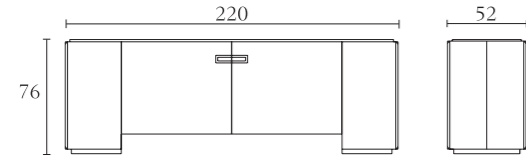

technical drawings technical drawings technical drawings technical drawings technical drawings technical drawings technical drawings

ON001 **ON004**

Buffet
canela noire, lacquer
cm 220 x 52 x H76
inch. 86,6 x 20,5 x H30

ON099
4 drawers optional

4 door unit
canela noire, lacquer
cm 190 x 45 x H142
inch. 74,8 x 17,7 x H55,9

ON005 **ON002**

Buffet
canela noire, lacquer
cm 180 x 52 x H76
inch. 70,9 x 20,5 x H30

ON099
4 drawers optional

Vitrine
canela noire, lacquer
cm 190 x 45 x H142
inch. 74,8 x 17,7 x H55,9

ON702 **ON003**

3 Drawers dresser
canela noire, lacquer
cm 180 x 52 x H76
inch. 70,9 x 20,5 x H30

ON099
4 drawers optional

Bar unit
canela noire, lacquer
cm 65 x 40 x H166
inch. 25,6 x 15,7 x H 65,4

**ON100**

Side panel
 canela noire, lacquer
 cm 6 x 40 x H213
 inch. 2,4 x 15,7 x H83,9

**ON120**

Big drawer
 canela noire, lacquer
 cm 120 x 37 x H37
 inch. 47,2 x 14,6 x H14,6

**ON101**

1 Door unit
 canela noire, lacquer
 cm 37 x 40 x H213
 inch. 14,6 x 15,7 x H83,9