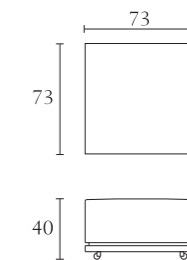

Vitrine
canela noire, lacquer
cm 190 x 45 x H142
inch. 74,8 x 17,7 x H55,9

ON702 **ON003**

3 Drawers dresser
canela noire, lacquer
cm 180 x 52 x H76
inch. 70,9 x 20,5 x H30

ON099
4 drawers optional

Bar unit
canela noire, lacquer
cm 65 x 40 x H166
inch. 25,6 x 15,7 x H 65,4

ON301 **ON504**

Oval table
canela noire, lacquer
cm 250 x 130 x H74
inch. 98,4 x 51,2 x H29,2

3 seats sofa
cm 212 x 105 x H76
inch. 83,5 x 41,4 x H30

ON501 **ON505**

Side chair
canela noire, lacquer
cm 46 x 58 x H89
inch. 18,1 x 22,8 x H35

2 seats sofa
cm 182 x 105 x H76
inch. 71,6 x 41,4 x H30

ON502 **ON507**

Arm chair
canela noire, lacquer
cm 55 x 58 x H89
inch. 21,7 x 22,8 x H35

Pouff
cm 73 x 73 x H40
inch. 28,7 x 28,7 x H15,7

ON503 **ON599**

3 seats sofa
cm 255 x 105 x H76
inch. 100,4 x 41,4 x H30

Pillow
cm 50 x 50
inch. 19,7 x 19,7

ON302

Console half moon
 canela noire, lacquer
 cm 180 x 35 x H74
 inch. 70,9 x 13,8 x H29,1

**ON306**

Squared coffee table
 canela noire, lacquer
 cm 120 x 120 x H32
 inch. 47,2 x 47,2 x H12,6