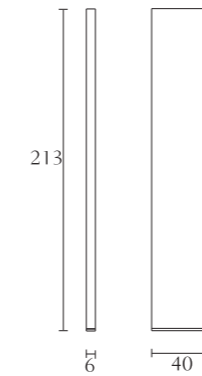

**ON304**

Rectangular corner table
 canela noire, lacquer
 cm 90 x 35 x H55
 inch. 35,4 x 13,8 x H21,7

**ON308**

Rectangular coffee table
 canela noire, lacquer
 cm 130 x 80 x H32
 inch. 51,2 x 31,5 x H12,6

**ON305**

Squared corner table
 canela noire, lacquer
 cm 90 x 90 x H55
 inch. 35,4 x 35,4 x H21,7

**ON150**

Library
 canela noire, lacquer
 cm 417 x 40 x H213
 inch. 164,2 x 15,7 x H83,9

**ON111**

small shelf
 canela noire, lacquer
 cm 60 x 33 x H3
 inch. 23,6 x 13 x H1,2

**ON100**

Side panel
 canela noire, lacquer
 cm 6 x 40 x H213
 inch. 2,4 x 15,7 x H83,9

**ON120**

Big drawer
 canela noire, lacquer
 cm 120 x 37 x H37
 inch. 47,2 x 14,6 x H14,6

**ON101**

1 Door unit
 canela noire, lacquer
 cm 37 x 40 x H213
 inch. 14,6 x 15,7 x H83,9

**ON121**

Small drawer
 canela noire, lacquer
 cm 60 x 37 x H37
 inch. 23,6 x 14,6 x H14,6

**ON110**

Big shelf
 cm 120 x 33 x H3
 inch. 47,2 x 13 x H1,2

**ON122**

TV drawer
 canela noire, lacquer
 cm 120 x 53 x H37
 inch. 47,2 x 20,9 x H14,6