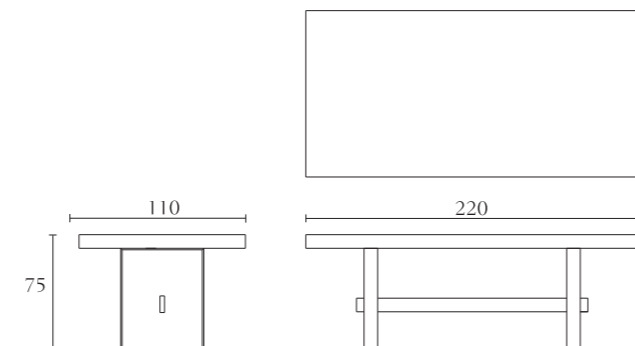

technical drawings technical drawings technical drawings technical drawings technical drawings technical drawings technical drawings

ON001 **ON004**

Buffet
canela noire, lacquer
cm 220 x 52 x H76
inch. 86,6 x 20,5 x H30

ON099
4 drawers optional

4 door unit
canela noire, lacquer
cm 190 x 45 x H142
inch. 74,8 x 17,7 x H55,9

ON005 **ON002**

Buffet
canela noire, lacquer
cm 180 x 52 x H76
inch. 70,9 x 20,5 x H30

ON099
4 drawers optional

Vitrine
canela noire, lacquer
cm 190 x 45 x H142
inch. 74,8 x 17,7 x H55,9

ON702 **ON003**

3 Drawers dresser
canela noire, lacquer
cm 180 x 52 x H76
inch. 70,9 x 20,5 x H30

ON099
4 drawers optional

Bar unit
canela noire, lacquer
cm 65 x 40 x H166
inch. 25,6 x 15,7 x H 65,4

ON707 **ON300**

3drawers dresser
canela noire, lacquer
cm 160 x 52 x H76
inch. 63 x 20,5 x H 30

ON099
4 drawers optional

Dining table with extension
canela noire, lacquer
cm 220/320 x 100 x H75
inch. 86,6/126 x 43,3 x H29,5