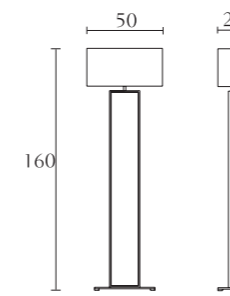

ON601

Floor lamp
cm 50 x 20 x H160
inch. 19,7 x 7,9 x H63