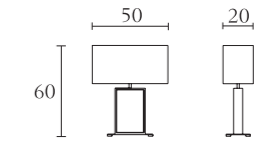

**ON100**

Side panel
 canela noire, lacquer
 cm 6 x 40 x H213
 inch. 2,4 x 15,7 x H83,9

**ON120**

Big drawer
 canela noire, lacquer
 cm 120 x 37 x H37
 inch. 47,2 x 14,6 x H14,6

**ON101**

1 Door unit
 canela noire, lacquer
 cm 37 x 40 x H213
 inch. 14,6 x 15,7 x H83,9

**ON121**

Small drawer
 canela noire, lacquer
 cm 60 x 37 x H37
 inch. 23,6 x 14,6 x H14,6

**ON110**

Big shelf
 cm 120 x 33 x H3
 inch. 47,2 x 13 x H1,2

**ON122**

TV drawer
 canela noire, lacquer
 cm 120 x 53 x H37
 inch. 47,2 x 20,9 x H14,6

Nightstand with drawer
and drop door
canela noire, lacquer
cm 60 x 46 x H47
inch. 23,6 x 18,1 x H18,5

ON704 ON705

Nightstand with drawer
canela noire, lacquer
cm 80 x 46 x H47
inch. 31,5 x 18,1 x H18,5

Nightstand with drawer
canela noire, lacquer
cm 60 x 46 x H47
inch. 23,6 x 18,1 x H18,5

ON500 ON600

Bench
canela noire, lacquer
cm 155 x 38 x H38
inch. 61 x 15 x H15

Table lamp
cm 26 x 15 x H72
inch. 10,2 x 5,9 x H28,3

ON605 ON603

Wall mirror
cm 120 x 5 x H120
inch. 47,2 x 2 x H47,2

Table lamp
cm 50 x 20 x H60
inch. 19,7 x 7,9 x H23,6