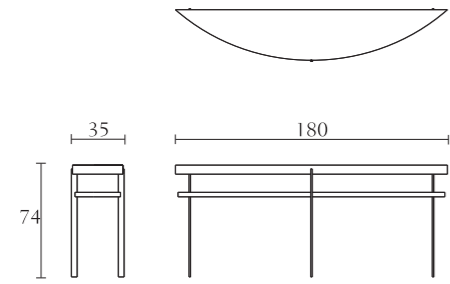

2 seats sofa
cm 182 x 105 x H76
inch. 71,6 x 41,4 x H30

ON502 **ON507**

Arm chair
canela noire, lacquer
cm 55 x 58 x H89
inch. 21,7 x 22,8 x H35

Pouff
cm 73 x 73 x H40
inch. 28,7 x 28,7 x H15,7

ON503 **ON599**

3 seats sofa
cm 255 x 105 x H76
inch. 100,4 x 41,4 x H30

Pillow
cm 50 x 50
inch. 19,7 x 19,7

ON302

Console half moon
 canela noire, lacquer
 cm 180 x 35 x H74
 inch. 70,9 x 13,8 x H29,1

**ON306**

Squared coffee table
 canela noire, lacquer
 cm 120 x 120 x H32
 inch. 47,2 x 47,2 x H12,6

**ON303**

Rectangular console
 canela noire, lacquer
 cm 180 x 35 x H74
 inch. 70,9 x 13,8 x H29,1

**ON307**

Squared coffee table
 with 4 drawers
 canela noire, lacquer
 cm 120 x 120 x H38
 inch. 47,2 x 47,2 x H15

**ON304**

Rectangular corner table
 canela noire, lacquer
 cm 90 x 35 x H55
 inch. 35,4 x 13,8 x H21,7

**ON308**

Rectangular coffee table
 canela noire, lacquer
 cm 130 x 80 x H32
 inch. 51,2 x 31,5 x H12,6