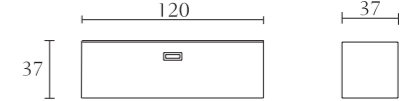

**ON304**

Rectangular corner table
 canela noire, lacquer
 cm 90 x 35 x H55
 inch. 35,4 x 13,8 x H21,7

**ON308**

Rectangular coffee table
 canela noire, lacquer
 cm 130 x 80 x H32
 inch. 51,2 x 31,5 x H12,6

**ON305**

Squared corner table
 canela noire, lacquer
 cm 90 x 90 x H55
 inch. 35,4 x 35,4 x H21,7

**ON150**

Library
 canela noire, lacquer
 cm 417 x 40 x H213
 inch. 164,2 x 15,7 x H83,9

**ON111**

small shelf
 canela noire, lacquer
 cm 60 x 33 x H3
 inch. 23,6 x 13 x H1,2

**ON100**

Side panel
 canela noire, lacquer
 cm 6 x 40 x H213
 inch. 2,4 x 15,7 x H83,9

**ON120**

Big drawer
 canela noire, lacquer
 cm 120 x 37 x H37
 inch. 47,2 x 14,6 x H14,6

**ON101**

1 Door unit
 canela noire, lacquer
 cm 37 x 40 x H213
 inch. 14,6 x 15,7 x H83,9

**ON121**

Small drawer
 canela noire, lacquer
 cm 60 x 37 x H37
 inch. 23,6 x 14,6 x H14,6

**ON110**

Big shelf
 cm 120 x 33 x H3
 inch. 47,2 x 13 x H1,2

**ON122**

TV drawer
 canela noire, lacquer
 cm 120 x 53 x H37
 inch. 47,2 x 20,9 x H14,6