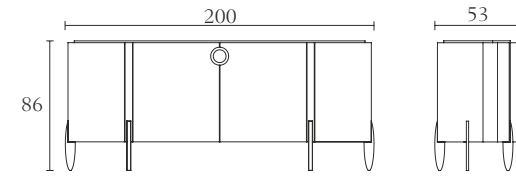

FA600_
Lampada da tavolo.
Small table lamp.

FA603_
Lampada da tavolo.
Large table lamp.

FA601_
Lampada da terra.
Floor lamp.

T echnical drawing

FA001

Buffet
cm 240 x 55 x H 86
inch. 94^{1/2} x 21^{1/2} x H 34

**FA004**

Cabinet
cm 135 x 51 x H 156
inch. 53^{1/4} x 20 x H 61^{1/3}

**FA002**

Buffet
cm 200 x 53 x H 86
inch. 78^{3/4} x 21 x H 34

**FA006**

Bar
cm 95 x 55 x H 161
inch. 37^{2/5} x 21^{1/2} x H 63^{1/3}