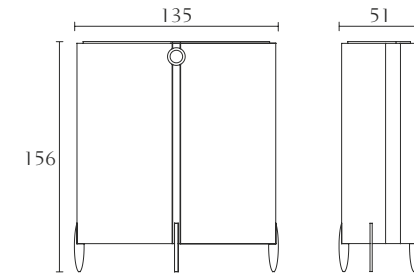

FA600_
Lampada da tavolo.
Small table lamp.

FA603_
Lampada da tavolo.
Large table lamp.

FA601_
Lampada da terra.
Floor lamp.

T echnical drawing

FA001

Buffet
cm 240 x 55 x H 86
inch. 94^{1/2} x 21^{1/2} x H 34

**FA004**

Cabinet
cm 135 x 51 x H 156
inch. 53^{1/4} x 20 x H 61^{1/3}

**FA002**

Buffet
cm 200 x 53 x H 86
inch. 78^{3/4} x 21 x H 34

**FA006**

Bar
cm 95 x 55 x H 161
inch. 37^{2/5} x 21^{1/2} x H 63^{1/3}