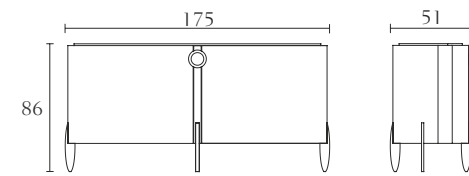

**FA004**

Cabinet
cm 135 x 51 x H 156
inch. 53^{1/4} x 20 x H 61^{1/3}

**FA002**

Buffet
cm 200 x 53 x H 86
inch. 78^{3/4} x 21 x H 34

**FA006**

Bar
cm 95 x 55 x H 161
inch. 37^{2/5} x 21^{1/2} x H 63^{1/3}

**FA003**

Buffet
cm 175 x 51 x H 86
inch. 69 x 20 x H 34

**FA007**

Small Cabinet
cm 95 x 55 x H 161
inch. 37^{2/5} x 21^{1/2} x H 63^{1/3}

**FA005**

Buffet
cm 110 x 50 x H 86
inch. 43^{1/3} x 19^{3/4} x H 34