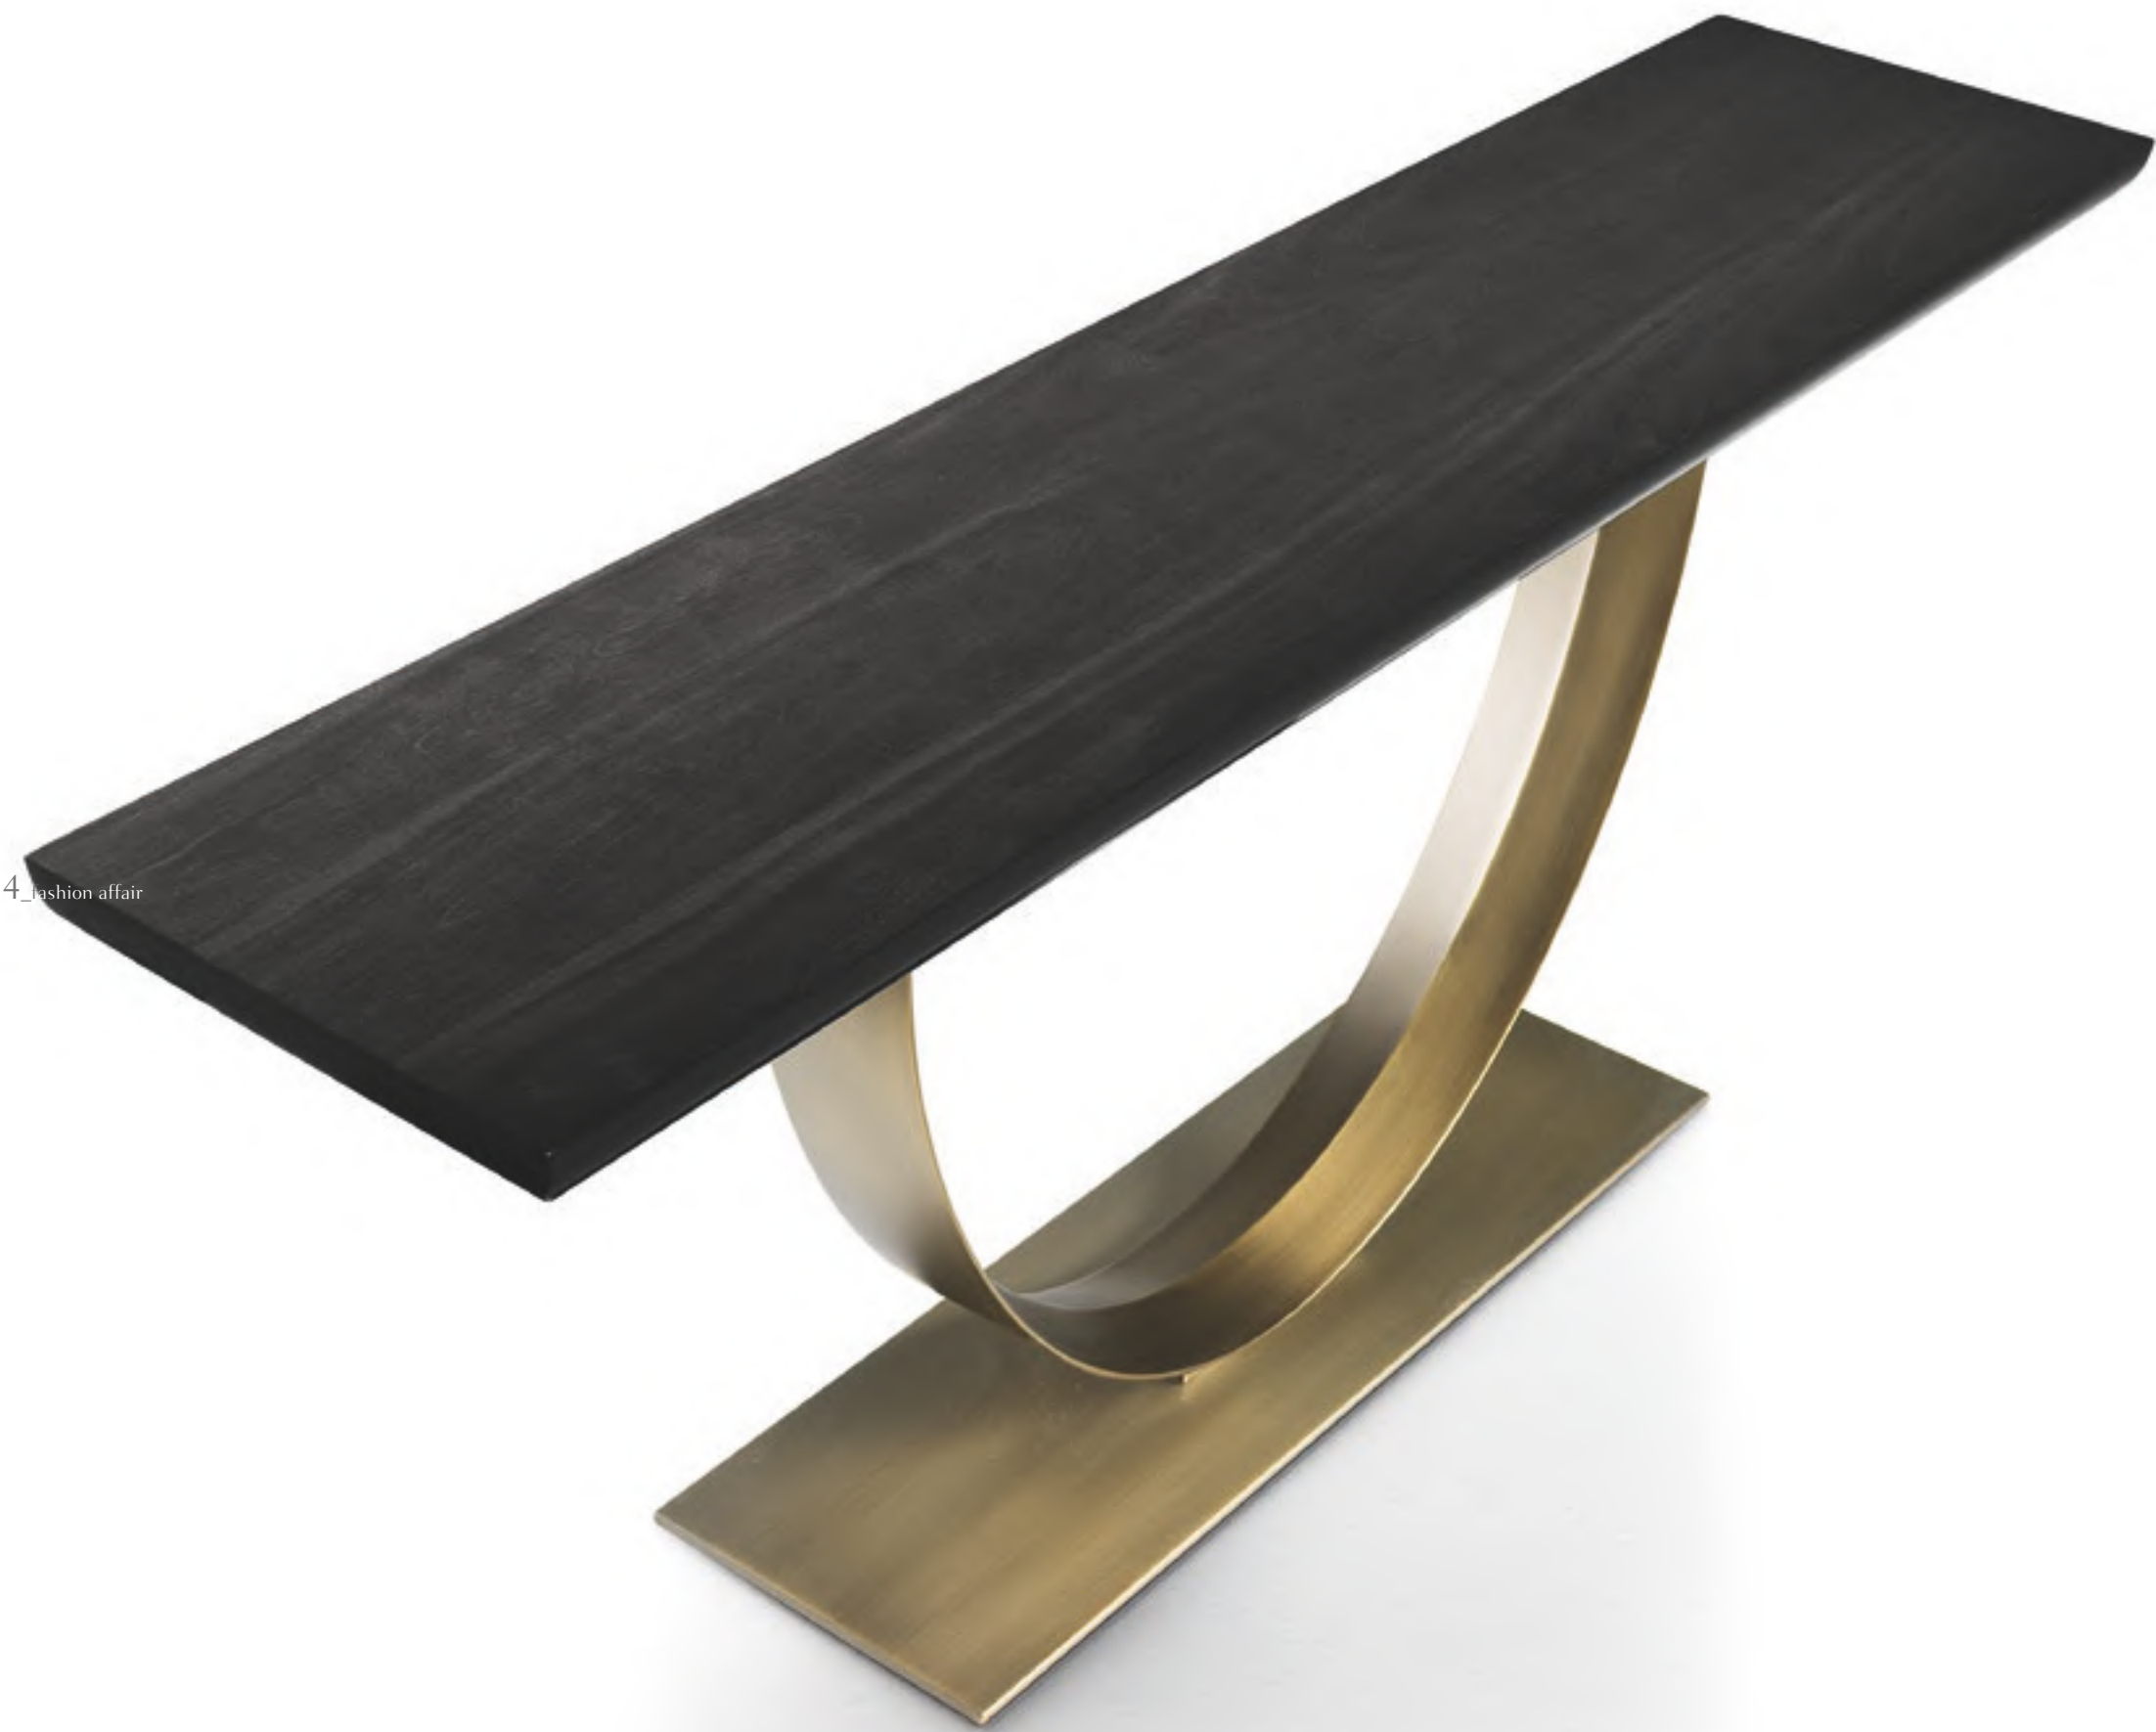

Console con base a semi arco in metallo color bronzo e piano di appoggio in essenza lignea scura laccata lucida, adatto a realizzare un ambiente di ingresso che annuncia, con eleganza, lo stile di casa e di vita in cui siamo entrando.

Console table with semi-arched bronzed metal base with a dark lacquered & polished wooden top, suitable for an entrance space whose elegance heralds the home and living style beyond.

FA303_
Console con base in metallo finitura bronzo.
Console with metal base in a bronze finish.