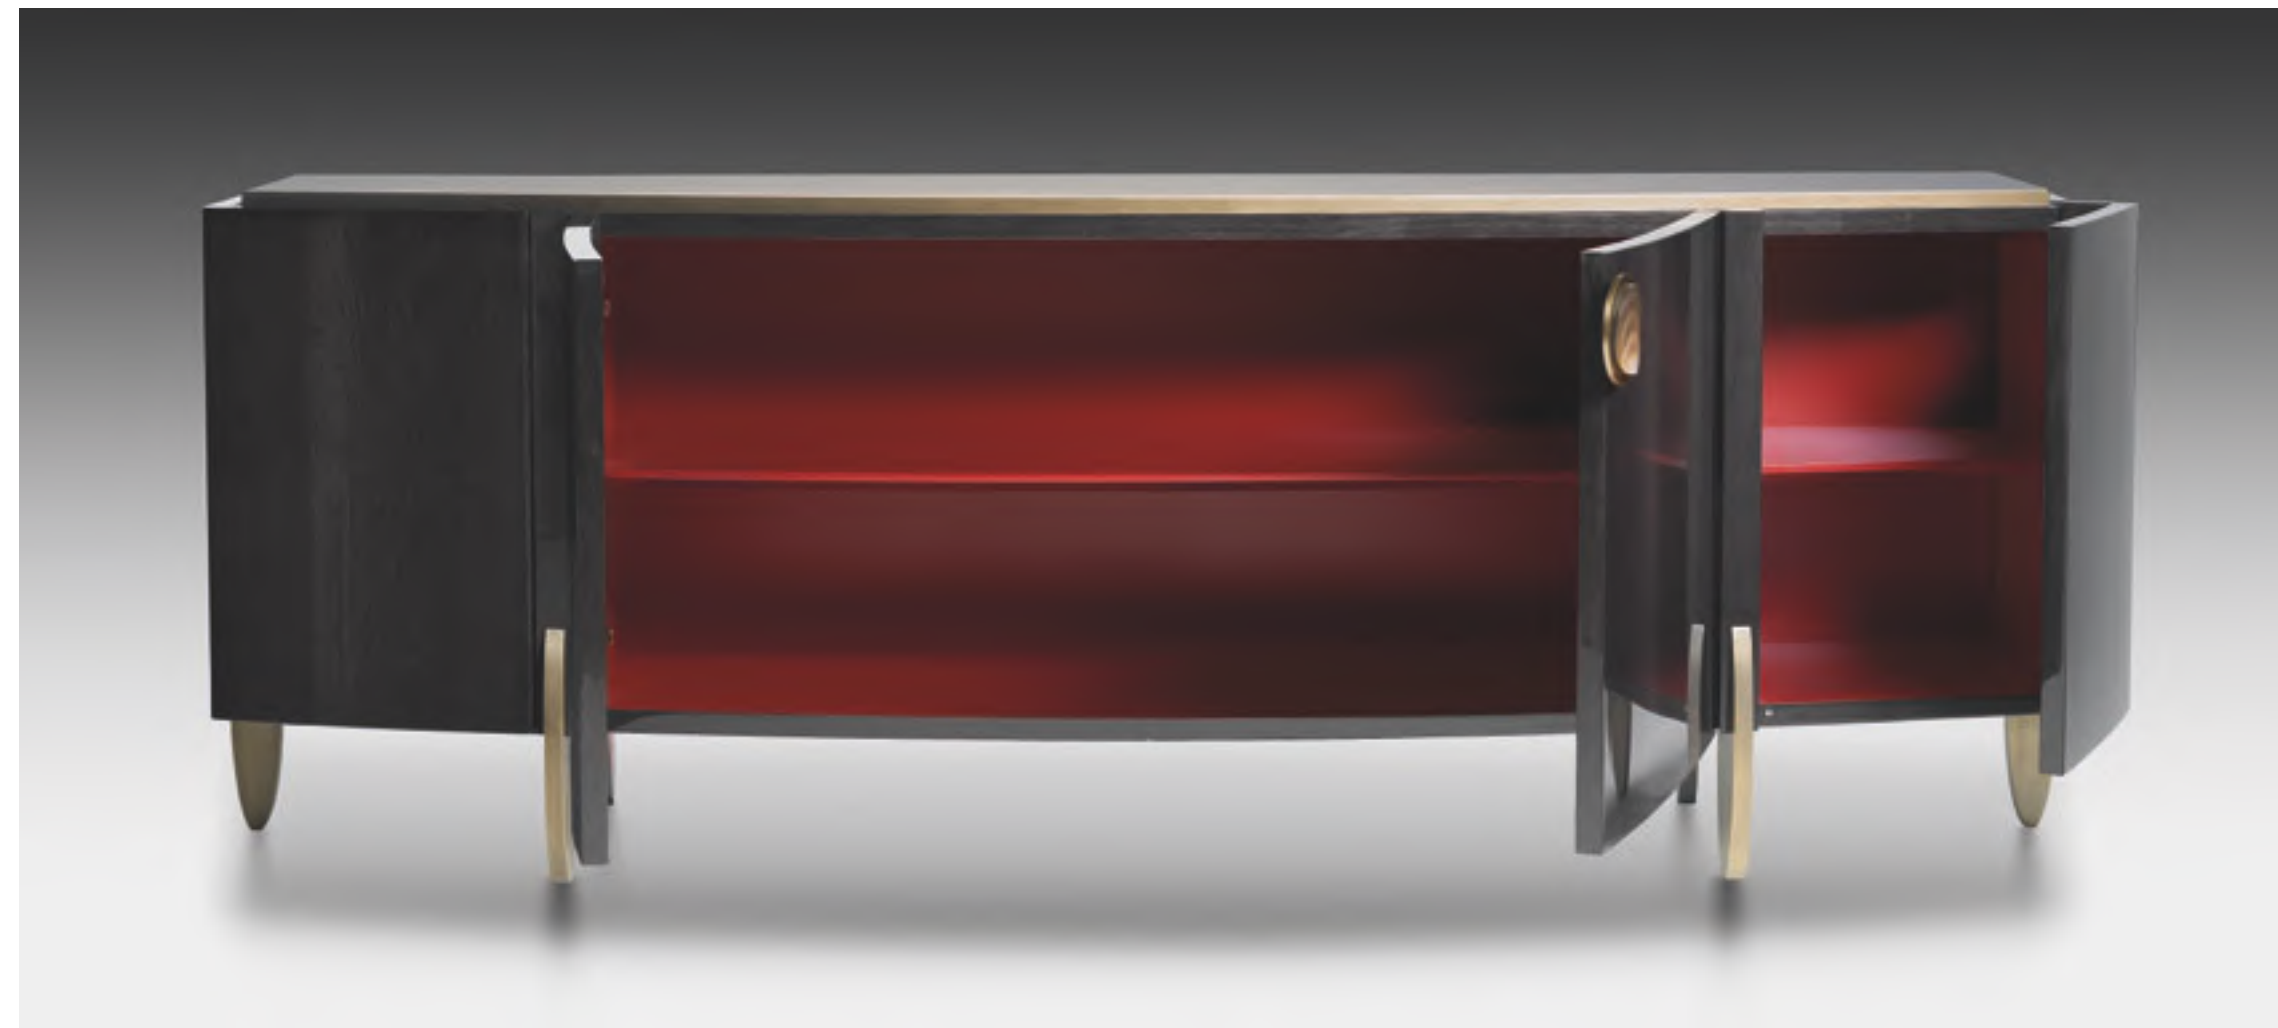

78_fashion affair