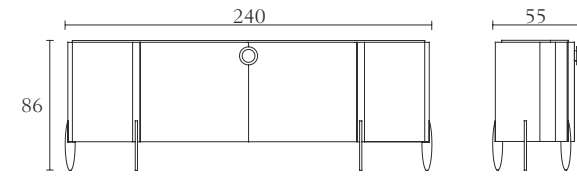

FA600_
Lampada da tavolo.
Small table lamp.

FA603_
Lampada da tavolo.
Large table lamp.

FA601_
Lampada da terra.
Floor lamp.

T echnical drawing

FA001

Buffet
cm 240 x 55 x H 86
inch. 94^{1/2} x 21^{1/2} x H 34

**FA004**

Cabinet
cm 135 x 51 x H 156
inch. 53^{1/4} x 20 x H 61^{1/3}

**FA002**

Buffet
cm 200 x 53 x H 86
inch. 78^{3/4} x 21 x H 34

**FA006**

Bar
cm 95 x 55 x H 161
inch. 37^{2/5} x 21^{1/2} x H 63^{1/3}