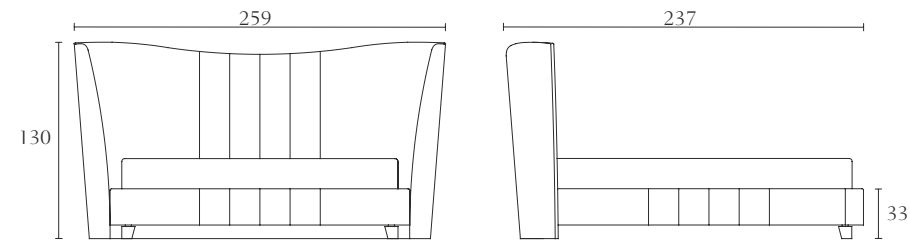

FA920 FA921 FA922 FA923 FA925

Queen size bed
cm 222 x 237 x H 130
inch. 87^{2/5} x 93^{1/3} x H 51^{1/5}
Orthopaedic spring
cm 153 x 203
inch. 60^{1/4} x 80

King size bed
cm 259 x 237 x H 130
inch. 102 x 93^{1/3} x H 51^{1/5}
Orthopaedic spring
cm 193 x 203
inch. 76 x 80

California size bed
cm 259 x 248 x H 130
inch. 102 x 97^{2/3} x H 51^{1/5}
Orthopaedic spring
cm 183 x 214
inch. 72 x 84^{1/4}

California special size bed
cm 259 x 237 x H 130
inch. 102 x 93^{1/3} x H 51^{1/5}
Orthopaedic spring
cm 183 x 203
inch. 72 x 80

Special size bed
cm 264 x 237 x H 130
inch. 104 x 93^{1/3} x H 51^{1/5}
Orthopaedic spring
cm 200 x 203
inch. 78^{3/4} x 80