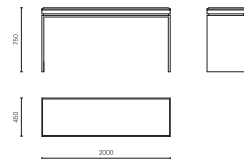

black & more collection

console *console*

BM307
2000 x 450 x 750 mm
78,74 x 17,72 x 29,53 in