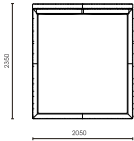

milano

letto bed

DW925 queen size bed
1750 x 2350 x 950 mm
68,90 x 92,52 x 37,40 in
SPRING: 1530 x 2030 mm
SPRING: 60,24 x 79,92 in

DW927 california size bed
2050 x 2460 x 950 mm
80,71 x 96,85 x 37,40 in
SPRING: 1830 x 2140 mm
SPRING: 72,05 x 84,25 in

DW928 california special size bed
2050 x 2350 x 950 mm
80,71 x 92,52 x 37,40 in
SPRING: 1830 x 2030 mm
SPRING: 72,05 x 79,92 in

DW929 special size bed
2220 x 2350 x 950 mm
87,40 x 92,52 x 37,40 in
SPRING: 2000 x 2030 mm
SPRING: 78,74 x 79,92 in

portland

letto bed CLUB

DW900 queen size bed
1710 x 2254 x 1050 mm
67,32 x 88,74 x 41,34 in
SPRING: 1530 x 2030 mm
SPRING: 60,24 x 79,92 in