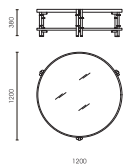

tavolino rotondo round coffee table

MS307G
1200 x 1200 x 380 mm
47,24 x 47,24 x 14,96 in