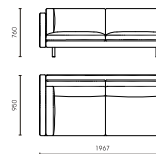

DW559 sx left
DW560 dx right
1967 x 950 x 760 mm
77,44 x 37,40 x 29,92 in