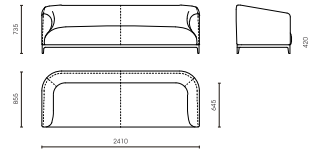

portland

divano sofa

DW597
2410 x 855 x 735 mm
94,88 x 33,66 x 28,94 in