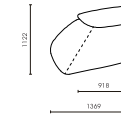

sugar

divano sofa modulo terminale end unit

DW570 sx left
DW571 dx right
1369 x 1122 mm
53,90 x 44,17 in