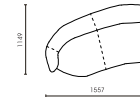

DW573 sx left
DW574 dx right
1557 x 1149 mm
61,30 x 45,24 in