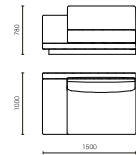

DW517 sx left
DW518 dx right
senza bracciolo *without armrest*
1500 x 1000 x 780 mm
59,06 x 39,37 x 30,71 in