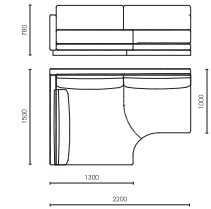

### DW511

1300 x 1300 x 780 mm  
51,18 x 51,18 x 30,71 in

people

**DW512**  
2200 x 1000 x 780 mm  
86,61 x 39,37 x 30,71 in

**DW515 sx left**  
**DW516 dx right**  
senza bracciolo *without armrest*  
1500 x 1000 x 780 mm  
59,06 x 39,37 x 30,71 in

**DW548 sx left**  
**DW549 dx right**  
senza bracciolo *without armrest*  
1800 x 1000 x 780 mm  
70,87 x 39,37 x 30,71 in

people

divano sofa angolo corner

**DW519 sx left**  
**DW520 dx right**  
2200 x 1500 x 780 mm  
86,61 x 59,06 x 30,71 in

**DW521 sx left**  
**DW522 dx right**  
2200 x 1500 x 780 mm  
86,61 x 59,05 x 30,71 in

**DW523 sx left**  
**DW524 dx right**  
2200 x 1500 x 780 mm  
86,61 x 59,05 x 30,71 in

**DW525 sx left**  
**DW526 dx right**  
2200 x 1500 x 780 mm  
86,61 x 59,05 x 30,71 in

**DW527**  
1000 x 1000 x 780 mm  
39,37 x 39,37 x 30,71 in

**DW528 sx left**  
**DW529 dx right**  
1300 x 1300 x 650 mm  
51,18 x 51,18 x 25,59 in