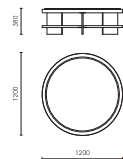

tavolino rotondo *round table*

BM320
1200 x 1200 x 380 mm
47,24 x 47,24 x 14,96 in