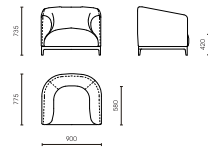

**DW536 sx left**  
**DW537 dx right**  
1800 x 1500 x 650 mm  
70,87 x 59,06 x 25,59 in

**DW538 sx left**  
**DW539 dx right**  
1800 x 1500 x 650 mm  
70,87 x 59,06 x 25,59 in

## divano sofa

**DW597**  
2410 x 855 x 735 mm  
94,88 x 33,66 x 28,94 in

## divanetto sofa

**DW596**  
1400 x 825 x 735 mm  
55,12 x 32,48 x 28,94 in

## poltrona armchair

**DW595**  
900 x 775 x 735 mm  
35,43 x 30,51 x 28,94 in