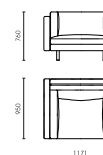

## divano sofa modulo terminale end unit

**DW557 sx left**  
**DW558 dx right**  
1033 x 950 x 760 mm  
40,67 x 37,40 x 29,92 in

**DW559 sx left**  
**DW560 dx right**  
1967 x 950 x 760 mm  
77,44 x 37,40 x 29,92 in

## divano sofa chaise longue chaise longue

**DW555 sx left**  
**DW556 dx right**  
1033 x 1450 x 760 mm  
40,67 x 57,09 x 29,92 in

## poltrona armchair

**DW550**  
1171 x 950 x 760 mm  
46,10 x 37,40 x 29,92 in

## poltrona armchair

**DW595**  
900 x 775 x 735 mm  
35,43 x 30,51 x 28,94 in