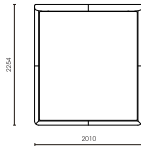

DW907 california size bed
2010 x 2364 x 1300 mm
79,13 x 930,71 x 51,18 in
SPRING: 1830 x 2140 mm
SPRING: 72,05 x 84,25 in

DW908 california special size bed
2010 x 2254 x 1300 mm
79,13 x 88,74 x 51,18 in
SPRING: 1830 x 2030 mm
SPRING: 72,05 x 79,92 in

DW909 special size bed
2180 x 2254 x 1300 mm
85,83 x 88,74 x 51,18 in
SPRING: 2000 x 2030 mm
SPRING: 78,74 x 79,92 in

portland

letto bed SUITE

DW910 queen size bed
3110 x 2254 x 1050 mm
122,44 x 88,74 x 41,34 in
SPRING: 1530 x 2030 mm
SPRING: 60,24 x 79,92 in