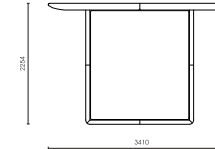

DW912 california size bed
3410 x 2364 x 1050 mm
134,25 x 93,07 x 41,34 in
SPRING: 1830 x 2140 mm
SPRING: 72,05 x 84,25 in

DW913 california special size bed
3410 x 2254 x 1050 mm
134,25 x 88,74 x 41,34 in
SPRING: 1830 x 2030 mm
SPRING: 72,05 x 79,92 in

DW914 special size bed
3580 x 2254 x 1050 mm
140,95 x 88,74 x 41,34 in
SPRING: 2000 x 2030 mm
SPRING: 78,74 x 79,92 in