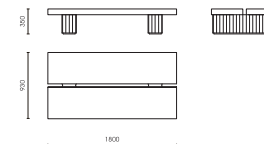

tavolino rettangolare rectangular coffee table

RC314
1800 x 930 x 350 mm
70,87 x 36,61 x 13,78 in

tavolino coffee table

RC306
800 x 800 x 520 mm
31,50 x 31,50 x 20,47 in