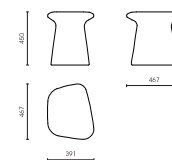

stone

tavolino occasional table

DW307
467 x 391 x 450 mm
18,39 x 15,39 x 17,72 in