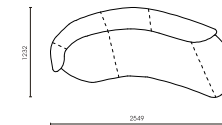

divano sofa

DW579 sx left
DW580 dx right
2549 x 1232 mm
100,35 x 48,50 in