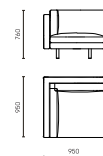

divano sofa angolo corner

DW561
950 x 950 x 760 mm
37,40 x 37,40 x 29,92 in