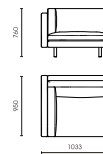

## divano sofa modulo centrale central unit

**DW553**  
933 x 950 x 760 mm  
36,73 x 37,40 x 29,92 in

**DW554**  
1867 x 950 x 760 mm  
73,50 x 37,40 x 29,92 in

## divano sofa modulo terminale end unit

**DW557 sx left**  
**DW558 dx right**  
1033 x 950 x 760 mm  
40,67 x 37,40 x 29,92 in

**DW559 sx left**  
**DW560 dx right**  
1967 x 950 x 760 mm  
77,44 x 37,40 x 29,92 in