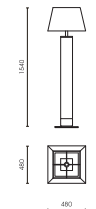

piantana *floor lamp*

BO602
480 x 480 x 1540 mm
18,89 x 18,89 x 60,63 in