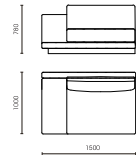

### DW510

1300 x 1000 x 780 mm  
51,18 x 39,37 x 30,71 in

### DW511

1300 x 1300 x 780 mm  
51,18 x 51,18 x 30,71 in

people

**DW512**  
2200 x 1000 x 780 mm  
86,61 x 39,37 x 30,71 in

**DW515 sx left**  
**DW516 dx right**  
senza bracciolo *without armrest*  
1500 x 1000 x 780 mm  
59,06 x 39,37 x 30,71 in