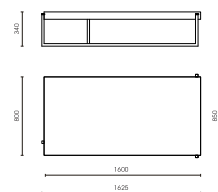

# uptoyou

poltrona *armchair*

**DW506**  
800 x 750 x 714 mm  
315,00 x 29,53 x 28,11 in

# lotus

*pouff pouff*

**DW508**  
1210 x 1220 x 380 mm  
47,64 x 48,03 x 14,96 in

# luckybay

*tavolino occasional table*

**DW308**  
610 x 610 x 400 mm  
24,02 x 24,02 x 15,75 in

# seattle

*tavolino coffee table*

**DW305**  
505 x 530 x 480 mm  
19,88 x 20,87 x 18,9,00 in

**DW306**  
1625 x 850 x 340 mm  
63,98 x 33,47 x 13,39 in