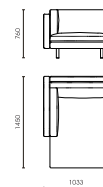

## divano sofa modulo centrale central unit

**DW553**  
933 x 950 x 760 mm  
36,73 x 37,40 x 29,92 in

**DW554**  
1867 x 950 x 760 mm  
73,50 x 37,40 x 29,92 in

## divano sofa modulo terminale end unit

**DW557 sx left**  
**DW558 dx right**  
1033 x 950 x 760 mm  
40,67 x 37,40 x 29,92 in

**DW559 sx left**  
**DW560 dx right**  
1967 x 950 x 760 mm  
77,44 x 37,40 x 29,92 in

## divano sofa chaise longue chaise longue

**DW555 sx left**  
**DW556 dx right**  
1033 x 1450 x 760 mm  
40,67 x 57,09 x 29,92 in

## poltrona armchair

**DW550**  
1171 x 950 x 760 mm  
46,10 x 37,40 x 29,92 in