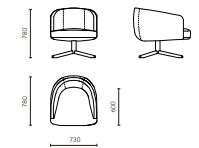

# antibes

poltrona *armchair*

**DW504**  
784 x 800 x 792 mm  
30,87 x 31,50 x 31,18 in

poggiatesta *footrest*

**DW505**  
770 x 410 x 390 mm  
30,32 x 16,14 x 15,35 in

# marlowe

poltrona *armchair*

**DW507**  
730 x 780 x 780 mm  
28,74 x 30,71 x 30,71 in

# uptoyou

poltrona *armchair*

**DW506**  
800 x 750 x 714 mm  
315,00 x 29,53 x 28,11 in