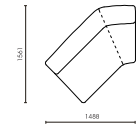

DW575 sx left
DW576 dx right
1488 x 1561 mm
58,58 x 61,46 in