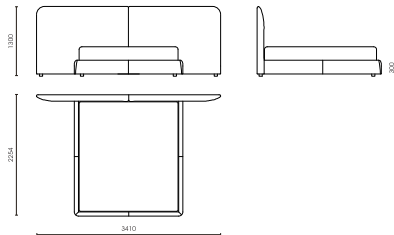

portland

letto bed SUITE COMFORT

DW915 queen size bed
3110 x 2254 x 1300 mm
122,44 x 88,74 x 51,18 in
SPRING 1530 x 2030 mm
SPRING 60,24 x 79,92 in

DW916 king size bed
3510 x 2254 x 1300 mm
138,19 x 88,74 x 51,18 in
SPRING 1930 x 2030 mm
SPRING 75,98 x 79,92 in

DW917 california size bed
3410 x 2364 x 1300 mm
134,25 x 93,07 x 51,18 in
SPRING 1830 x 2140 mm
SPRING 72,05 x 84,25 in

DW918 california special size bed
3410 x 2254 x 1300 mm
134,25 x 88,74 x 51,18 in
SPRING 1830 x 2030 mm
SPRING 72,05 x 79,92 in

DW919 special size bed
3580 x 2254 x 1300 mm
140,95 x 88,74 x 51,18 in
SPRING 2000 x 2030 mm
SPRING 78,74 x 79,92 in