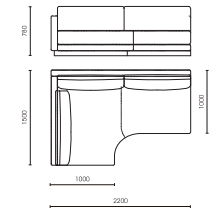

### DW511

1300 x 1300 x 780 mm  
51,18 x 51,18 x 30,71 in

people

**DW512**  
2200 x 1000 x 780 mm  
86,61 x 39,37 x 30,71 in

**DW515 sx left**  
**DW516 dx right**  
senza bracciolo *without armrest*  
1500 x 1000 x 780 mm  
59,06 x 39,37 x 30,71 in

**DW548 sx left**  
**DW549 dx right**  
senza bracciolo *without armrest*  
1800 x 1000 x 780 mm  
70,87 x 39,37 x 30,71 in

people

divano sofa angolo corner

**DW519 sx left**  
**DW520 dx right**  
2200 x 1500 x 780 mm  
86,61 x 59,06 x 30,71 in

**DW521 sx left**  
**DW522 dx right**  
2200 x 1500 x 780 mm  
86,61 x 59,05 x 30,71 in

**DW523 sx left**  
**DW524 dx right**  
2200 x 1500 x 780 mm  
86,61 x 59,05 x 30,71 in

**DW525 sx left**  
**DW526 dx right**  
2200 x 1500 x 780 mm  
86,61 x 59,05 x 30,71 in

**DW527**  
1000 x 1000 x 780 mm  
39,37 x 39,37 x 30,71 in

**DW528 sx left**  
**DW529 dx right**  
1300 x 1300 x 650 mm  
51,18 x 51,18 x 25,59 in