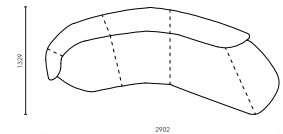

# antibes

poltrona *armchair*

**DW504**  
784 x 800 x 792 mm  
30,87 x 31,50 x 31,18 in

poggiatesta *footrest*

**DW505**  
770 x 410 x 390 mm  
30,32 x 16,14 x 15,35 in