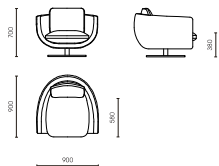

poltrona armchair

DW590

900 x 900 x 700 mm
35,43 x 35,43 x 27,56 in