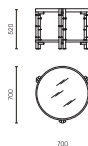

MS305G
700 x 700 x 520 mm
27,56 x 27,56 x 20,47 in