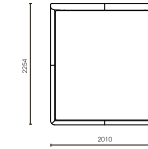

DW901 king size bed
2110 x 2254 x 1050 mm
83,07 x 88,74 x 41,34 in
SPRING: 1930 x 2030 mm
SPRING: 75,98 x 79,92 in