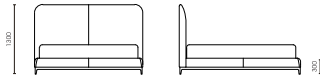

portland

letto bed CLUB COMFORT

DW905 queen size bed
1710 x 2254 x 1300 mm
67,32 x 88,74 x 51,18 in
SPRING: 1530 x 2030 mm
SPRING: 60,24 x 79,92 in

DW906 king size bed
2110 x 2254 x 1300 mm
79,13 x 88,74 x 51,18 in
SPRING: 1930 x 2030 mm
SPRING: 75,98 x 79,92 in