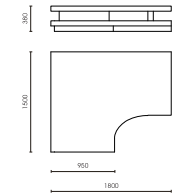

**DW536 sx left**  
**DW537 dx right**  
1800 x 1500 x 650 mm  
70,87 x 59,06 x 25,59 in

**DW538 sx left**  
**DW539 dx right**  
1800 x 1500 x 650 mm  
70,87 x 59,06 x 25,59 in

## tavolino occasional table

**DW541**  
800 x 900 x 220 mm  
31,50 x 35,43 x 8,66 in

**DW542**  
400 x 900 x 220 mm  
15,75 x 35,43 x 8,66 in

**DW543 sx left**  
**DW544 dx right**  
1800 x 1500 x 380 mm  
70,87 x 59,06 x 14,96 in