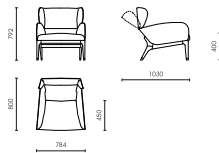

## divano sofa

**DW579 sx left**  
**DW580 dx right**  
2549 x 1232 mm  
100,35 x 48,50 in

**DW581 sx left**  
**DW582 dx right**  
2902 x 1329 mm  
114,25 x 52,32 in

# antibes

poltrona *armchair*

**DW504**  
784 x 800 x 792 mm  
30,87 x 31,50 x 31,18 in

poggiatesta *footrest*

**DW505**  
770 x 410 x 390 mm  
30,32 x 16,14 x 15,35 in

# marlowe

poltrona *armchair*

**DW507**  
730 x 780 x 780 mm  
28,74 x 30,71 x 30,71 in