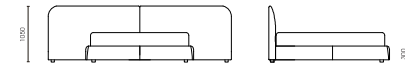

DW911 king size bed
3510 x 2254 x 1050 mm
138,19 x 88,74 x 41,34 in
SPRING: 1930 x 2030 mm
SPRING: 75,98 x 79,92 in