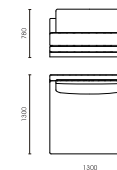

DW511

1300 x 1300 x 780 mm
51,18 x 51,18 x 30,71 in