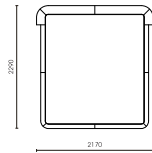

uptoyou

letto bed

DW930 queen size bed
1870 x 2290 x 1050 mm
73,62 x 90,16 x 41,34 in
SPRING 1530 x 2030 mm
SPRING 60,24 x 79,92 in