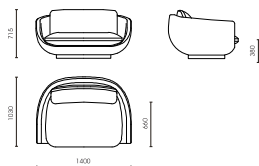

divanetto sofa

DW591

1400 x 1030 x 715 mm
55,12 x 40,55 x 28,15 in