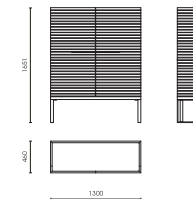

# perfect time collection

**lampada da tavolo**  
*large table lamp*

**PT603**  
478 x 230 x 700 mm  
18,82 x 9,05 x 27,56 in

**mobile cabinet**

**PT006**  
1300 x 460 x 1651 mm  
51,18 x 18,11 x 65,00 in