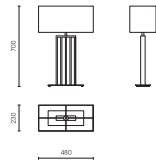

secret love collection

lampada da tavolo
large table lamp

SL603
480 x 230 x 700 mm
18,90 x 9,06 x 27,56 in