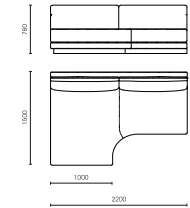

### DW511

1300 x 1300 x 780 mm  
51,18 x 51,18 x 30,71 in

people

**DW512**  
2200 x 1000 x 780 mm  
86,61 x 39,37 x 30,71 in

**DW515 sx left**  
**DW516 dx right**  
senza bracciolo *without armrest*  
1500 x 1000 x 780 mm  
59,06 x 39,37 x 30,71 in

**DW548 sx left**  
**DW549 dx right**  
senza bracciolo *without armrest*  
1800 x 1000 x 780 mm  
70,87 x 39,37 x 30,71 in

people

divano sofa angolo corner

**DW519 sx left**  
**DW520 dx right**  
2200 x 1500 x 780 mm  
86,61 x 59,06 x 30,71 in

**DW521 sx left**  
**DW522 dx right**  
2200 x 1500 x 780 mm  
86,61 x 59,05 x 30,71 in

**DW523 sx left**  
**DW524 dx right**  
2200 x 1500 x 780 mm  
86,61 x 59,05 x 30,71 in

**DW525 sx left**  
**DW526 dx right**  
2200 x 1500 x 780 mm  
86,61 x 59,05 x 30,71 in