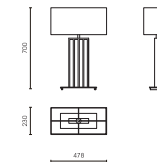

perfect time collection

lampada da tavolo
large table lamp

PT603
478 x 230 x 700 mm
18,82 x 9,05 x 27,56 in