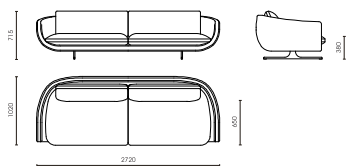

montreal

divano sofa

DW592

2720 x 1020 x 715 mm
107,09 x 40,16 x 28,15 in