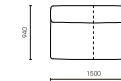

divano sofa modulo centrale central unit

DW572
1500 x 940 mm
59,06 x 37,01 in