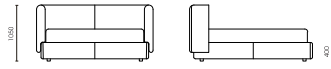

uptoyou

letto bed

DW930 queen size bed
1870 x 2290 x 1050 mm
73,62 x 90,16 x 41,34 in
SPRING 1530 x 2030 mm
SPRING 60,24 x 79,92 in