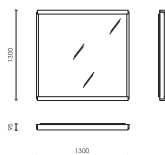

## specchio mirror

**MS606**  
1300 x 95 x 1300 mm  
51,18 x 3,74 x 51,18 in