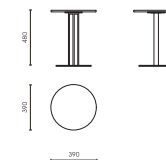

## tavolino servant table

**PT313G**  
390 x 390 x 480 mm  
15,35 x 15,35 x 18,90 in