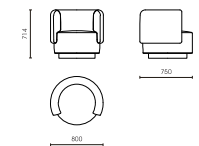

# antibes

poltrona *armchair*

**DW504**  
784 x 800 x 792 mm  
30,87 x 31,50 x 31,18 in

poggiatesta *footrest*

**DW505**  
770 x 410 x 390 mm  
30,32 x 16,14 x 15,35 in

# marlowe

poltrona *armchair*

**DW507**  
730 x 780 x 780 mm  
28,74 x 30,71 x 30,71 in

# uptoyou

poltrona *armchair*

**DW506**  
800 x 750 x 714 mm  
315,00 x 29,53 x 28,11 in