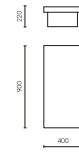

DW542
400 x 900 x 220 mm
15,75 x 35,43 x 8,66 in