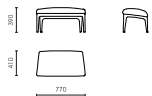

# antibes

poltrona *armchair*

**DW504**  
784 x 800 x 792 mm  
30,87 x 31,50 x 31,18 in

poggiatesta *footrest*

**DW505**  
770 x 410 x 390 mm  
30,32 x 16,14 x 15,35 in

# marlowe

poltrona *armchair*

**DW507**  
730 x 780 x 780 mm  
28,74 x 30,71 x 30,71 in