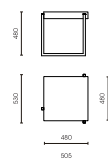

seattle

tavolino coffee table

DW305
505 x 530 x 480 mm
19,88 x 20,87 x 18,9,00 in