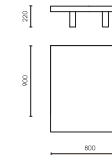

DW543 sx left
DW544 dx right
1800 x 1500 x 380 mm
70,87 x 59,06 x 14,96 in

tavolino occasional table

DW541
800 x 900 x 220 mm
31,50 x 35,43 x 8,66 in