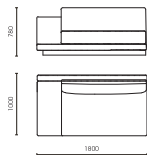

DW548 sx left
DW549 dx right
senza bracciolo *without armrest*
1800 x 1000 x 780 mm
70,87 x 39,37 x 30,71 in