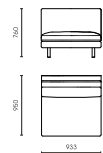

## divano sofa

**DW552**  
3000 x 950 x 760 mm  
118,11 x 37,40 x 29,92 in

**DW551**  
2400 x 950 x 760 mm  
94,49 x 37,40 x 29,92 in

## divano sofa modulo centrale central unit

**DW553**  
933 x 950 x 760 mm  
36,73 x 37,40 x 29,92 in

**DW554**  
1867 x 950 x 760 mm  
73,50 x 37,40 x 29,92 in