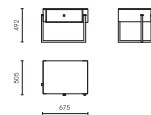

DW703
675 x 505 x 492 mm
26,58 x 19,88 x 19,37 in