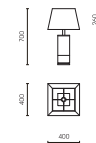

lampada da tavolo *large table lamp*

BO603
400 x 400 x 700 mm
15,75 x 15,75 x 27,56 in