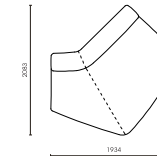

DW577 sx left
DW578 dx right
1934 x 2083 mm
76,14 x 82,01 in