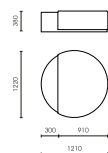

# marlowe

poltrona *armchair*

**DW507**  
730 x 780 x 780 mm  
28,74 x 30,71 x 30,71 in

# uptoyou

poltrona *armchair*

**DW506**  
800 x 750 x 714 mm  
315,00 x 29,53 x 28,11 in

# lotus

*pouff pouff*

**DW508**  
1210 x 1220 x 380 mm  
47,64 x 48,03 x 14,96 in