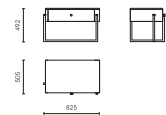

comodino nightstand

DW702
825 x 505 x 492 mm
32,48 x 19,88 x 19,37 in