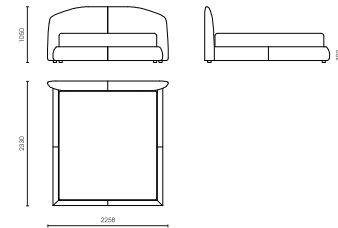

sugar

letto bed

DW920 queen size bed
1958 x 2330 x 1050 mm
77,09 x 91,73 x 41,34 in
SPRING 1530 x 2030 mm
SPRING 60,24 x 79,92 in

DW921 king size bed
2358 x 2330 x 1050 mm
92,84 x 91,73 x 41,34 in
SPRING 1930 x 2030 mm
SPRING 75,98 x 79,92 in

DW922 california size bed
2258 x 2440 x 1050 mm
88,90 x 96,06 x 41,34 in
SPRING 1830 x 2140 mm
SPRING 72,05 x 84,25 in

DW923 california special size bed
2258 x 2330 x 1050 mm
88,90 x 91,73 x 41,34 in
SPRING 1830 x 2030 mm
SPRING 72,05 x 79,92 in

DW924 special size bed
2428 x 2330 x 1050 mm
95,59 x 91,73 x 41,34 in
SPRING 2000 x 2030 mm
SPRING 78,74 x 79,92 in