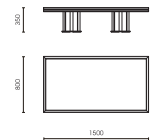

perfect time collection

tavolino rettangolare
rectangular coffee table

PT316
1500 x 800 x 350 mm
59,06 x 49,50 x 13,78 in