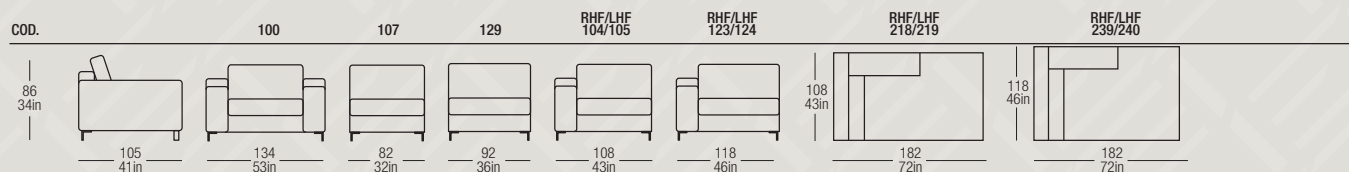

TEMPO IS228

H. SEDUTA / H. SITTING 42 cm / 16 in
 P. SEDUTA / D. SITTING 55 cm / 21 in