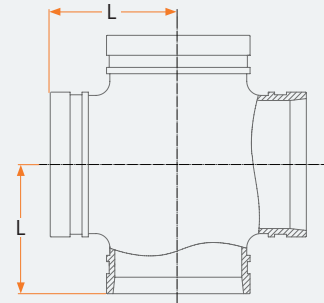

ALEC Equal Cross

- Model | ALEC
- Size | 1" thru 12"
- Approvals | UL, ULC, FM
- Housing | Ductile Iron ASTM A536 Gr. 65-45-12
- Working Pressure
 - UL, ULC, FM | 300 PSI / 2.07 Mpa
 - Mechanical | 500 PSI / 3.45 Mpa
- Paint Color | Orange Enamel, Optional : Red

Equal Cross

Nominal Size		Pipe OD.		Dimensions	
in	mm	in	mm	in	mm
1	25	1.327	33.7	2.76	70
1¼	32	1.669	42.4	2.76	70
1½	40	1.9	48.3	2.76	70
2	50	2.375	60.3	3.23	82
2½	65	2.875	73	3.74	95
2½	65	3	76.1	3.74	95
3	80	3.5	88.9	4.25	108
4	100	4.25	108	5	127
4	100	4.5	114.3	5	127
5	125	5.25	133	5.51	140
5	125	5.5	139.7	5.51	140
5	125	5.563	141.3	5.51	140
6	150	6.25	159	6.5	165
6	150	6.5	165.1	6.5	165
6	150	6.625	168.3	6.5	165
8	200	8.625	219.1	7.76	197
10	250	10.75	273	9.02	229
12	300	12.75	323.9	10	254