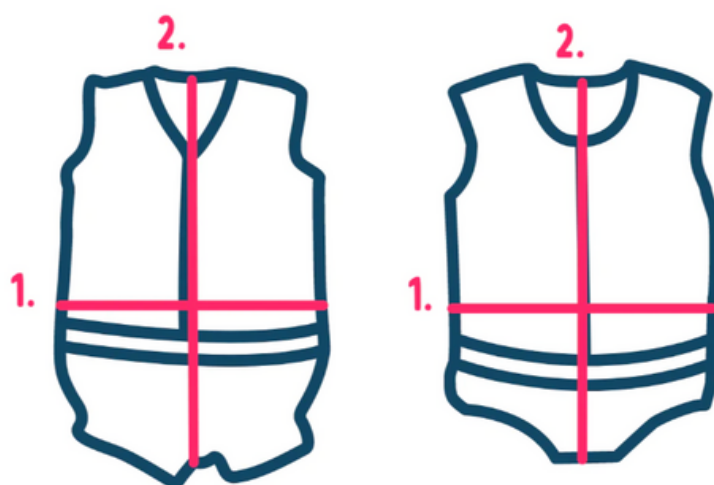

Guide des tailles Europe - centimètres

Taille/Size	Poids/Weight	1 - Tour de taille/Waist	2 - Stature
2	13/15 kg	60/62 cm	49/51 cm
3	15/17 kg	62/64 cm	51/53 cm
4	17/19 kg	64/66 cm	53/55 cm
5	19/21 kg	66/68 cm	55/57 cm
6	21/24 kg	68/70 cm	57/59 cm

Guide des tailles UK/USA - inches

Taille/Size	Poids/Weight	1 - Tour de taille/Waist	2 - Stature
2	28,7/33 lb	23,6/24,4 in	19,3/20 in
3	33/37,5 lb	24,4/25,2 in	20/20,8 in
4	37,5/41,9 lb	25,2/26 in	20,8/21,6 in
5	41,9/46,3 lb	26/26,7 in	21,6/22,4 in
6	46,3/53 lb	26,7/27,5 in	22,4/23,3 in

FR

*Mesures obtenues manuellement, peuvent varier de 1 cm

*Élasticité du produit : moyenne

*Si le poids se trouve entre 2 : choisissez la tranche au dessus

1. TOUR DE TAILLE / WAIST

**2. STATURE DEVANT + DERRIÈRE /
STATURE FRONT + BACK**