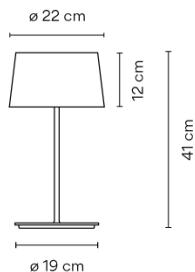

4896

Design von Ramos & Bassols

Warm als Tischleuchte mit edlem Schirm aus Aluminium, die sich mit ihrem warmen und eleganten Licht perfekt in jede Umgebung einfügt. Design von Ramos und Bassols. Als Lichtquelle dienen LEDs.

Modellblatt

Farbe	10 White NCS S 0300-N
	56 Green D1 NCS S 7010-G30Y
	25 Beige D1 NCS S 4005-Y50R
	28 Brown M1 NCS S 4020-Y60R

Dimmen On/Off

Installationstyp Mit Stecker

Materialien Basis: Edelstahl
Rohr vertikal: Alu

Lichtquelle 3 x LED G9 230V 3W 2800K MEGAMAN

Bemerkungen Schalter am Kabel

Verpackung 2 Kartons
0.21 m x 0.48 m x 0.21 m
Bruttogewicht 3.1
Nettogewicht 2.79
Vol. 0.0386

Lichteffekt

Allgemeinbeleuchtung

Beleuchtungskörper für die allgemeine Beleuchtung, der das Licht gleichmäßig in alle Richtungen verteilt.