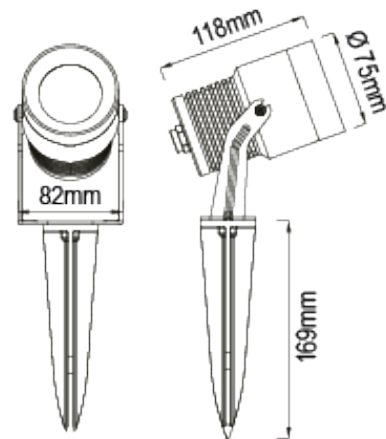

LightsTick

Datenblatt

Technische Daten

Artikelnummer	schwarz	EP-ELS5W38827BLF
Allgemein	Montage	Erdspieß 169mm - Outdoor
	Material	Aluminium-Druckguss, pulverbeschichtet
Lichttechnische Daten	Leistung	5W
	Lumen	~308lm
	Lichtfarbe	2700K
	Farbwiedergabeindex	CRI<80
Optische Daten	Lichtverteilung	symmetrisch
	Lichtaustritt	direkt
	Abstrahlwinkel	38°
Elektrische Daten	Anschluss	220-240V AC
	Schaltung	on/off
	Betriebsgerät	integriert
Abmessungen und Gewicht	Druchmesser	50 mm
	Breite	56 mm
	Länge	80 mm
	Gewicht	0,36 kg
Zubehör	Blendschutz	inklusive

LightsTick

Datenblatt

Technische Daten

Artikelnummer	schwarz	EP-ELS15W38827BLF
Allgemein	Montage	Erdspieß 169mm - Outdoor
	Material	Aluminium-Druckguss, pulverbeschichtet
Lichttechnische Daten	Leistung	15W
	Lumen	~908lm
	Lichtfarbe	2700K
	Farbwiedergabeindex	CRI<80
Optische Daten	Lichtverteilung	symmetrisch
	Lichtaustritt	direkt
	Abstrahlwinkel	38°
Elektrische Daten	Anschluss	220-240V AC
	Schaltung	on/off
	Betriebsgerät	integriert
Abmessungen und Gewicht	Druchmesser	75 mm
	Breite	82 mm
	Länge	118 mm
	Gewicht	0,86 kg
Zubehör	Blendschutz	inklusive