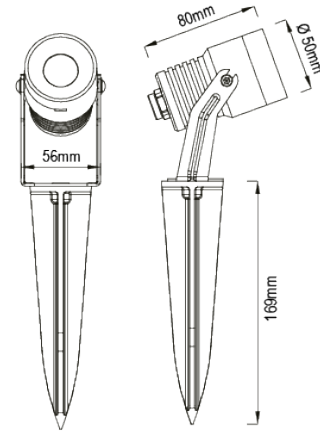

LightsTick

Datenblatt

Technische Daten

Artikelnummer	schwarz	EP-ELS5W38827BLF
Allgemein	Montage	Erdspieß 169mm - Outdoor
	Material	Aluminium-Druckguss, pulverbeschichtet
Lichttechnische Daten	Leistung	5W
	Lumen	~308lm
	Lichtfarbe	2700K
	Farbwiedergabeindex	CRI<80
Optische Daten	Lichtverteilung	symmetrisch
	Lichtaustritt	direkt
	Abstrahlwinkel	38°
Elektrische Daten	Anschluss	220-240V AC
	Schaltung	on/off
	Betriebsgerät	integriert
Abmessungen und Gewicht	Druchmesser	50 mm
	Breite	56 mm
	Länge	80 mm
	Gewicht	0,36 kg
Zubehör	Blendschutz	inklusive

LightsTick

Datenblatt

Technische Daten

Artikelnummer	schwarz	EP-ELS15W38827BLF
Allgemein	Montage	Erdspieß 169mm - Outdoor
	Material	Aluminium-Druckguss, pulverbeschichtet
Lichttechnische Daten	Leistung	15W
	Lumen	~908lm
	Lichtfarbe	2700K
	Farbwiedergabeindex	CRI<80
Optische Daten	Lichtverteilung	symmetrisch
	Lichtaustritt	direkt
	Abstrahlwinkel	38°
Elektrische Daten	Anschluss	220-240V AC
	Schaltung	on/off
	Betriebsgerät	integriert
Abmessungen und Gewicht	Druchmesser	75 mm
	Breite	82 mm
	Länge	118 mm
	Gewicht	0,86 kg
Zubehör	Blendschutz	inklusive