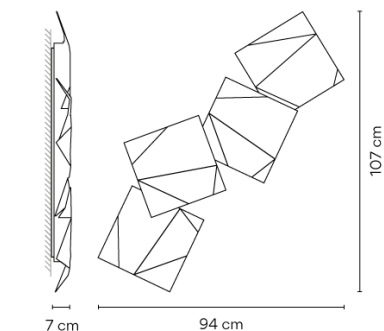

Modellblatt

Farbe	 29 Brown D1 NCS S 8005-Y50R
	 10 White NCS S 0300-N
	 38 Terra Dark NCS S 5040-Y70R
	 53 Green M1 NCS S 6005-G80Y

LED-Temperaturfarbe 2700 K

Dimmen TRIAC

Installationstyp Surface Canopy

Materialien Leuchtschirm: ABS
Arm: Polycarbonat
Wand-Unterstützung: Polycarbonat

Lichtquelle 4 x LED STRIP 6,3W 350mA
D

LED CRI>90 3026 lm 120
2700 K

Driver CC - Constant Current 350
220-240 V 50/60 HZ

Bemerkungen An einen Wandanschlusspunkt
kann man max. 30 Module
anschiessen. Für grössere
Kompositionen fragen Sie nach
dem Anschlussystem.

Anwendung Wandleuchten

Verpackung 1 Kartons
1,255 m x 0,395 m x 0,218 m
Bruttogewicht 6
Nettogewicht 4
Vol. 0,108

Lichteffect

Allgemeinbeleuchtung

Beleuchtungskörper für die allgemeine
Beleuchtung, der das Licht gleichmäßig in alle
Richtungen verteilt.