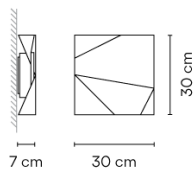

Modellblatt