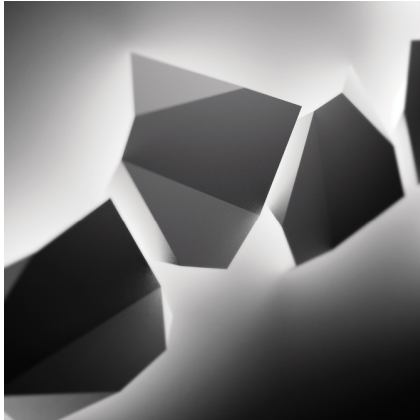

## Modellblatt

<b>Farbe</b>	 53 Green M1 NCS S 6005-G80Y
	 29 Brown D1 NCS S 8005-Y50R
	 38 Terra Dark NCS S 5040-Y70R
	 10 White NCS S 0300-N

**LED-Temperaturfarbe** 2700 K

**Dimmen** TRIAC

**Installationstyp** Surface Canopy

**Materialien** Leuchtschirm: ABS  
Arm: Polycarbonat  
Wand-Unterstützung: Polycarbonat

**Lichtquelle** 1 x LED STRIP 6,3W 350mA  
D

**LED** CRI>90 756 lm 120  
2700 K

**Driver** CC - Constant Current 350  
220-240 V 50/60 HZ