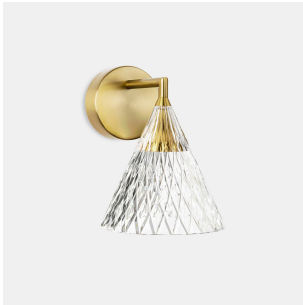

**Veneto**

Benedito Design

05-7588-DO-DO

Wandleuchte Veneto LED 8.3 Warm Weiß - 2700K Schaltbar Poliertes Messing 452lm

**TECHNISCHE MERKMALE**

Gesamtleistung Leuchte : 8.3W

Reallumen : 452

Nominallumen : 884

Reale Lm/W : 54

Farbtemperatur (CCT) : Warm Weiß - 2700K

Winkel Linsen / Reflektor : MEDIUM 36°

Material Körper : Aluminium, Stahl

Oberfläche Körper : Poliertes Messing

Material Diffusor : PMMA

Oberfläche Diffusor : Sandgestrahlt