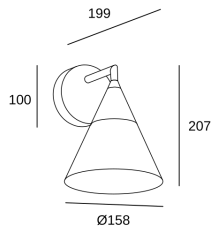

**Veneto**

Benedito Design

05-7588-DO-DO

Wandleuchte Veneto LED 8.3 Warm Weiß - 2700K Schaltbar Poliertes Messing 452lm

**TECHNISCHE MERKMALE**

Gesamtleistung Leuchte : 8.3W

Reallumen : 452

Nominallumen : 884

Reale Lm/W : 54

Farbtemperatur (CCT) : Warm Weiß - 2700K

Winkel Linsen / Reflektor : MEDIUM 36°

Material Körper : Aluminium, Stahl

Oberfläche Körper : Poliertes Messing

Material Diffusor : PMMA

Oberfläche Diffusor : Sandgestrahlt

CRI: 80

MacAdam steps: 2

photobiologisches Risiko: RG1

Lampenfassung	Menge	LED-Leistung (W)
LED	1	6.7W

LOGISTIK

Nettogewicht (Kg): 0.7

Gewicht in kg (verpackt): 1.16

Packing: 270mm x 260mm x 220mm