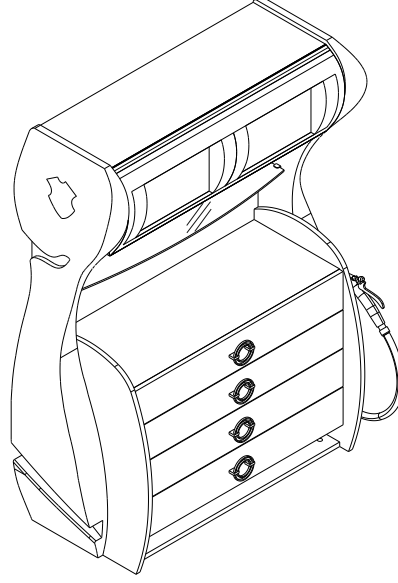

Gas Station (Dresser)

The Total Time 1.5 Hours

3/1
1 Ad./pc.

3/2
1 Ad./pc.

3/3
1 Ad./pc.

KOD/MODEL NR

GARAGE

ÜRÜN ADI/PRODUCT NAME

BENZİN İSTASYONU (ŞİFONYER) - GAS STATION (DRESSER)

Montaj Klavuzu-Assembly Instructions

Sayfa-Page:10/1

3/1

M×32 ad./pc.

S×32 ad./pc

B×32 ad./pc

K×48 ad./pc