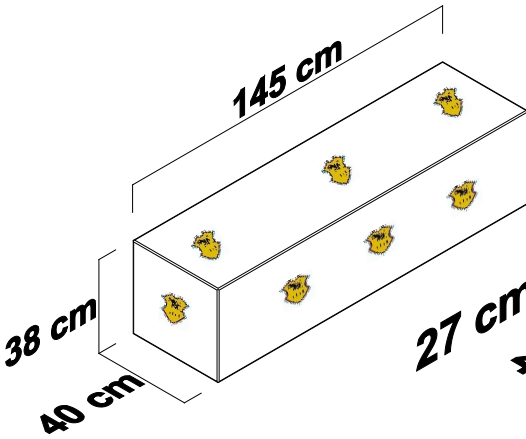

Gas Station (Dresser)

The Total Time 1.5 Hours

3/1
1 Ad./pc.

3/2
1 Ad./pc.

3/3
1 Ad./pc.

KOD/MODEL NR

GARAGE

ÜRÜN ADI/PRODUCT NAME

T-2×2 ad./pc.

E×2 ad./pc.

Q×4 ad./pc.

A×44 ad./pc

R×8 ad./pc

V-1×8 ad./pc

A-2×5 ad./pc

H×26 ad./pc

G×8 ad./pc

U×4 ad./pc

X×1 ad./pc

Pm×1 ad./pc

1

2

4

3