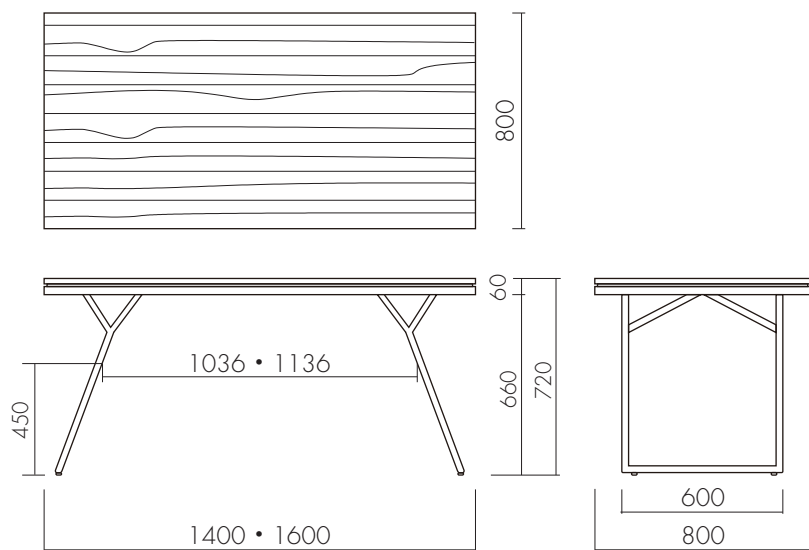

# YE DINING TABLE

YE ダイニング テーブル

## YE 140 DINING TABLE

Size : 製品 / W1400 D800 H720 mm 38 Kg  
梱包1 / W1440 D840 H80 mm  
梱包2 / W 770 D680 H370 mm 43 Kg (2個口)  
運送ランク D

Item number : 128979

## YE 160 DINING TABLE

Size : 製品 / W1600 D800 H720 mm 40 Kg  
梱包1 / W1640 D840 H80 mm  
梱包2 / W 770 D680 H370 mm 45 Kg (2個口)  
運送ランク D

Item number : 131795

Material : 天板/チーク古材(ラッカー塗装)  
脚/スチール(粉体塗装) 組立式