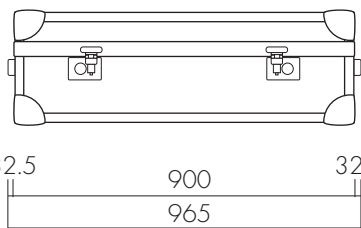

WATSON MEDIUM TRUNK ワトソンミディアムトランク

Size : 製品 / W965(900) D590 H300 mm 25 Kg
梱包 / W980 D685 H395 mm 31 Kg
運送ランク B

Special note : ストックカラー VINTAGE CIGAR Item number : 530093
BRUSHED STEEL Item number : 533384

受注生産 TINOSSİ CAMEL Item number : 538419
KILIM Item number : 530109

Material : 530093、538419 / 牛革
533384 / ステンレススチール、牛革
530109 / キリム (ウール80%,コットン20%)、牛革

590

内寸 : W840 D535 H 250 mm

190
300

590

530093 VINTAGE CIGAR