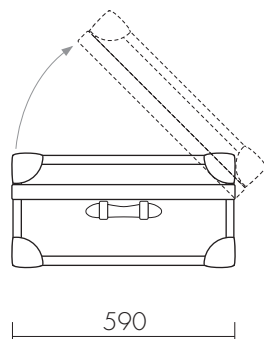

WATSON MEDIUM TRUNK ワトソンミディアムトランク

Size : 製品 / W965(900) D590 H300 mm 25 Kg
梱包 / W980 D685 H395 mm 31 Kg
運送ランク B

Special note : ストックカラー VINTAGE CIGAR Item number : 530093
BRUSHED STEEL Item number : 533384

受注生産 TINOSSİ CAMEL Item number : 538419
KILIM Item number : 530109

Material : 530093、538419 / 牛革
533384 / ステンレススチール、牛革
530109 / キリム (ウール80%,コットン20%)、牛革

590

内寸 : W840 D535 H 250 mm

190
300

590

530093 VINTAGE CIGAR