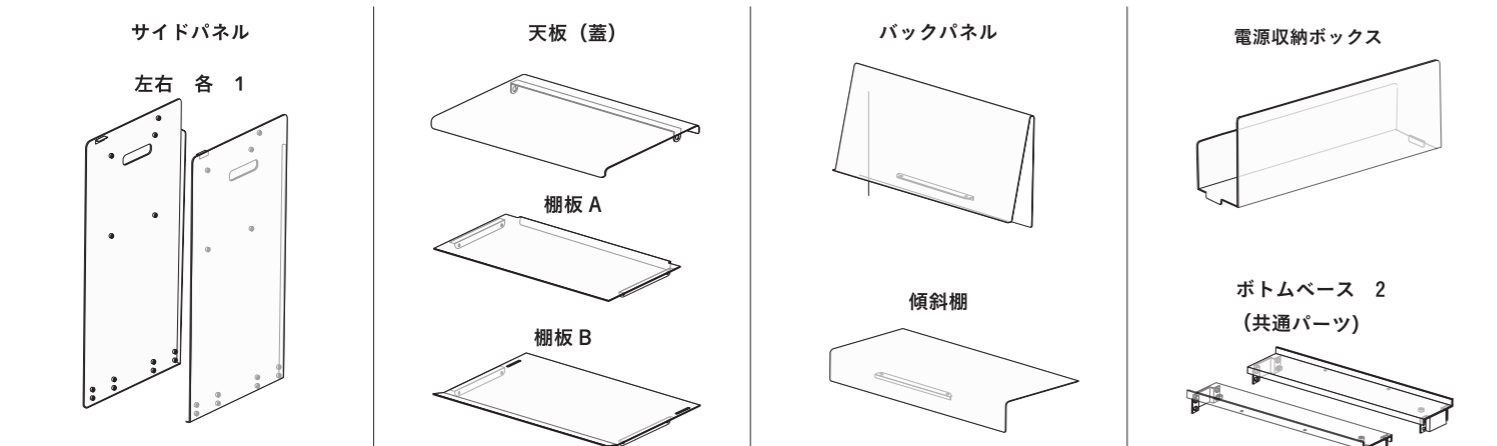

STEEL STORAGE WAGON

Produced by **DUENDE**

Components 部材一覧

※部材はスチールの無垢板を使っています。たいへん重いので組み立ての際に足の上や床に落とさないよう注意して必ず二人以上で組立を行ってください。
 ※部材、パーツが不足していると安全に組立が出来ませんので、組み立てに入る前に梱包物が揃っているか確認してください。

Fitting parts

Joint 組立方法

組み立ては、床に寝かせた状態で行なって下さい。
 硬い床の上で行なうと、床を傷つけたり、本体の塗料が剥がれる原因になりますので、柔らかい布またはカーペットの上で作業を行なって下さい。