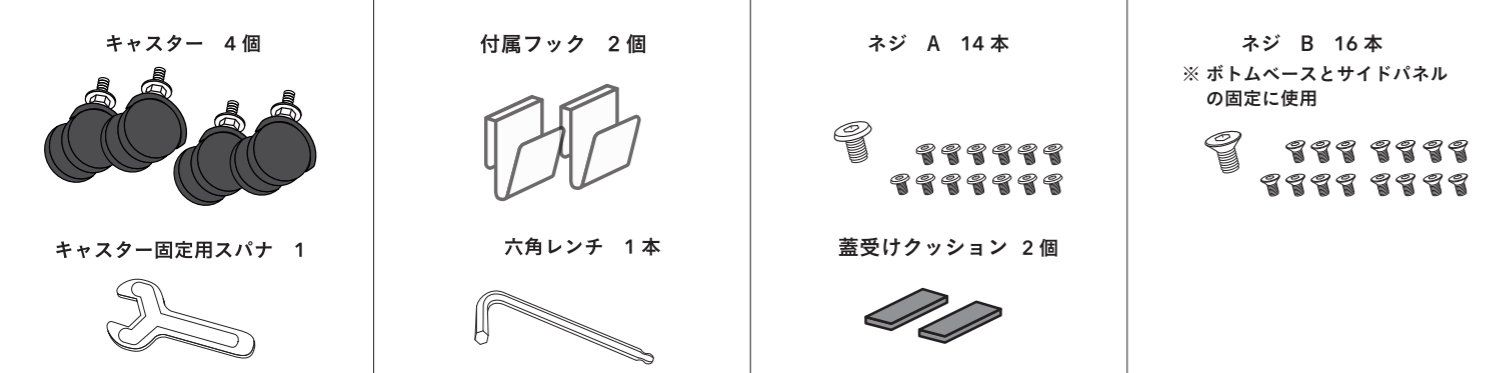

STEEL STORAGE WAGON

Produced by **DUENDE**

Components 部材一覧

※部材はスチールの無垢板を使っています。たいへん重いので組み立ての際に足の上や床に落とさないよう注意して必ず二人以上で組立を行ってください。
 ※部材、パーツが不足していると安全に組立が出来ませんので、組み立てに入る前に梱包物が揃っているか確認してください。

Fitting parts

Joint 組立方法

組み立ては、床に寝かせた状態で行なって下さい。
 硬い床の上で行なうと、床を傷つけたり、本体の塗料が剥がれる原因になりますので、柔らかい布またはカーペットの上で作業を行なって下さい。