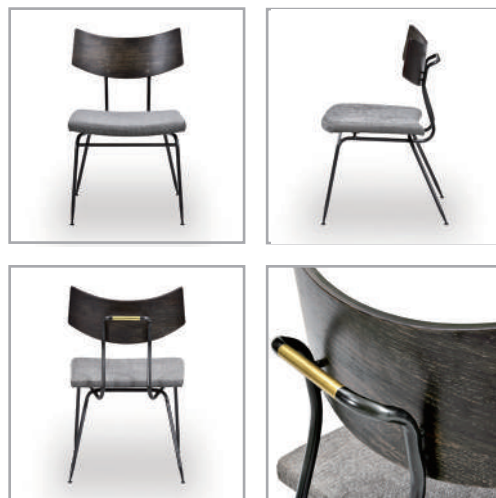

SOLI CHAIR ソリチェア

SEARED OAK / GRAY FABRIC

480

780

530

430

SOLI CHAIR FABRIC ソリチェア ファブリック

Size : 製品 / W480 D530 H780 SH430 mm 6 Kg
梱包 / W680 D540 H920 mm 16 Kg (2脚入)
運送ランク C

Material : オーク材、スチール、ファブリックの素材は下表記

Item number : 122809
SEARED OAK /
GRAY FABRIC

SEARED OAK

GRAY FABRIC
ポリエステル100%

Item number : 134871
SMOKED OAK /
NAVY FABRIC

SMOKED OAK

NAVY FABRIC
ポリエステル100%

Item number : 125459
RAW OAK /
BEIGE FABRIC