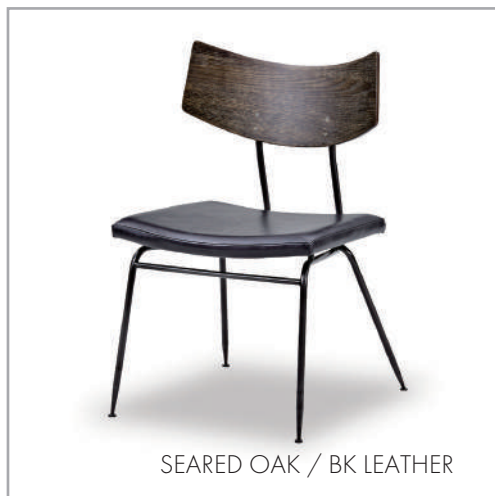

SOLI CHAIR ソリチェア

SEARED OAK / BK LEATHER

780

480

430

530

SOLI CHAIR LEATHER ソリチェア レザー

Size : 製品 / W480 D530 H780 SH430 mm 6 Kg
梱包 / W680 D540 H920 mm 16 Kg (2脚入)
運送ランク C

Material : オーク材、スチール、レザー

Item number : 122816
SMOKED OAK / BR LEATHER

Item number : 122397
SMOKED OAK / BR LEATHER

SEARED OAK

BK LEATHER

SMOKED OAK

BR LEATHER