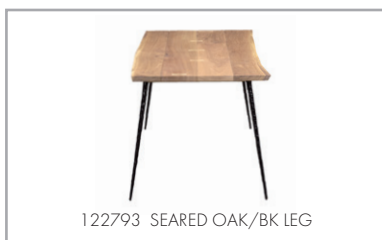

NEXA BENCH

ネクサ ベンチ

NEXA BENCH

Item number : 122793 RAW OAK/BK LEG
122922 SEARED OAK/BK LEG

Size : 製品 / W1200 D300 ~ 400 H430 mm 12.5 Kg
梱包1 / W1300 D480 H90 mm
梱包2 / W 555 D210 H165 mm 17 Kg (2個口)
運送ランク C

Material : 座板/オーク材(オイル仕上)、
脚/アイアン(ラッカー塗装) 組立式