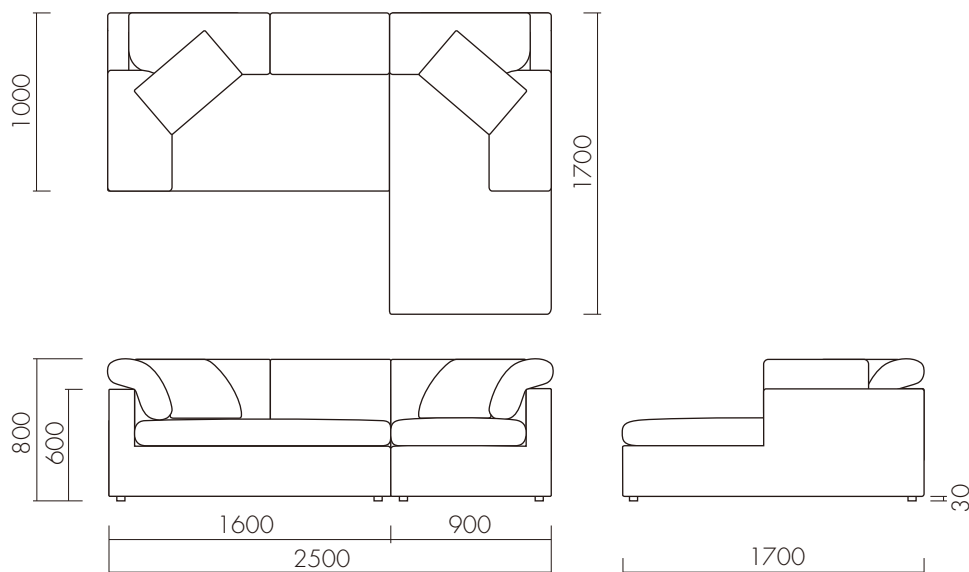

LUSCIOUS CHASE LOUNGE SOFA ルシラス シェーズ ロング ソファ

LUSCIOUS CHASE LOUNGE SOFA RHF / GALATA LINEN CREMA

LUSCIOUS CHASE LOUNGE SOFA RHF

Size : 製品 / W2500 D1700 / 1000 H800 SH470 AH600 mm 110 Kg
梱包 1 / W1670 D1070 H650 mm
梱包 2 / W1780 D950 H650 mm 梱包 1 + 梱包 2 130 Kg
運送ランク G