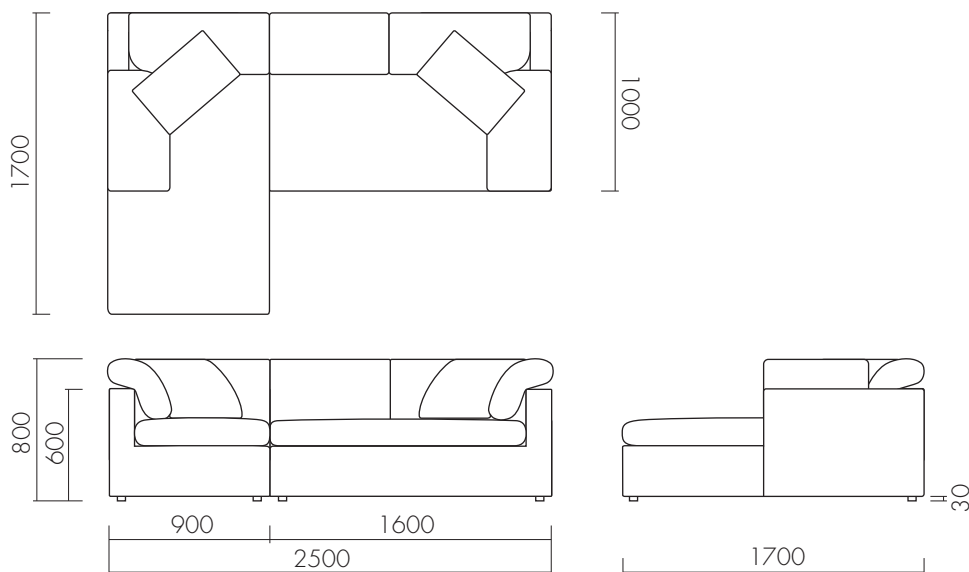

## LUSCIOUS CHASE LOUNGE SOFA LHF

Size : 製品 / W2500 D1700 / 1000 H800 SH470 AH600 mm 110 Kg  
梱包 1 / W1670 D1070 H650 mm  
梱包 2 / W1780 D950 H650 mm 梱包 1 + 梱包 2 130 Kg  
運送ランク G

Special note : GALATA LINEN CREMA , ACRYLIC WOOL BLEND FLAX ,  
ACRYLIC WOOL BLEND COCOA